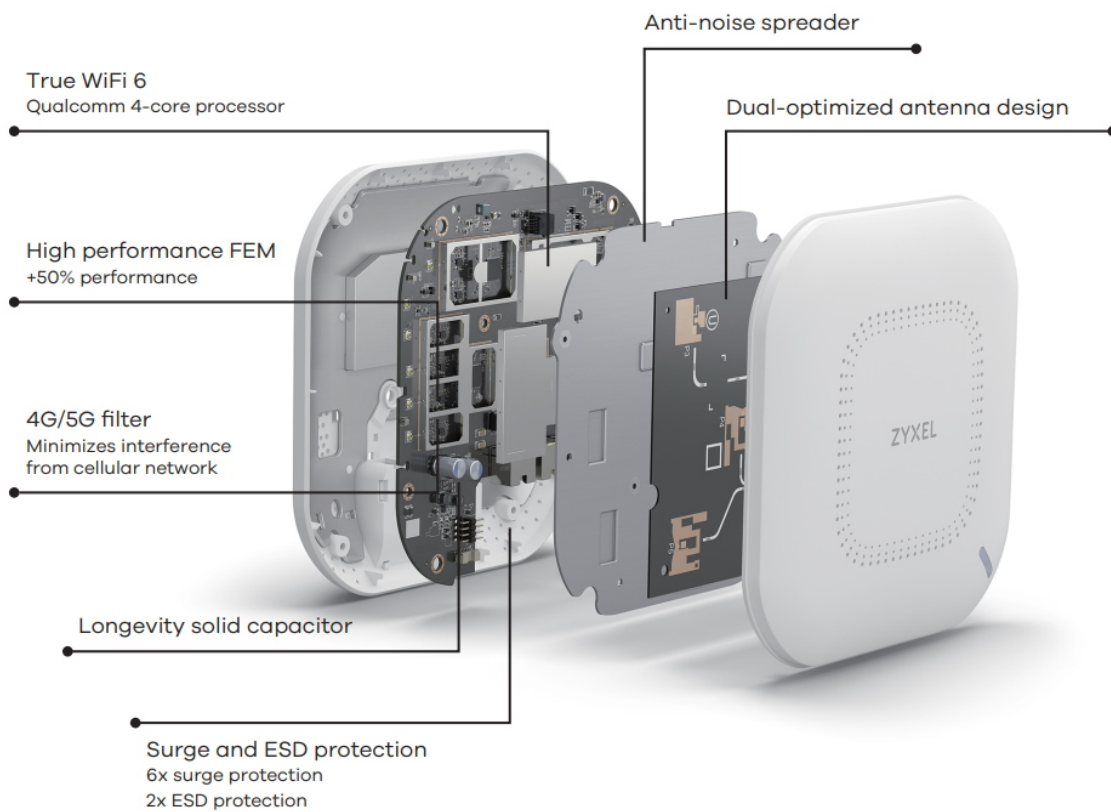

Popis

ZyXEL WAX610D + NCC Pro Pack licence 1 rok

Dvoupásmový PoE přístupový bod pro profesionální nasazení s přenosovou rychlostí **2400 Mbps (5 GHz) + 575 Mbps (2,4 GHz)** a Wi-Fi standardy **802.11a/b/g/n/ac/ax**. Duální optimalizované antény s podporou technologie **MU-MIMO** a ziskem **6 dBi pro 5 GHz / 5 dBi pro 2,4 GHz** zaručí perfektní pokrytí. Zařízení disponuje **dvěma Ethernet RJ-45 (1x PoE+)** porty.

Součástí balení je pouze sada pro montáž na zeď nebo strop (bez napájecího adaptéru) + **roční NCC Pro Pack licence**.

WAX610D přináší výhody nového standardu Wi-Fi 6 všem uživatelům. Díky jeho šesti prostorovým streamům (4x4:4 v pásmu 5 GHz, 2x2:2 v pásmu 2,4 GHz) a kompatibilitě s technologiemi OFDMA a MU-MIMO bude vaše bezdrátová síť fungovat jako nikdy předtím.

Přístupový bod je kompatibilní s platformou NebulaFlex Pro, která umožňuje snadný přechod mezi správou po cloudu, řízením pomocí kontroléru a samostatným provozem. Sami si vyberte, které řešení pro správu sítě nejlépe odpovídá vašim potřebám.

Vzhledem k rostoucím nárokům na Wi-Fi nabízí přístupový bod WAX610D rychlost připojení 2,9 Gbps a ethernetový port s rychlostí 2,5 Gbps, díky kterému stávající infrastruktura multigigabitové rychlosti dosáhne i bez výměny kabelů. Přístupový bod WAX610D tak školám, hotelům a dalším organizacím umožňuje snadný a cenově dostupný přechod na nejnovější technologii Wi-Fi 6.