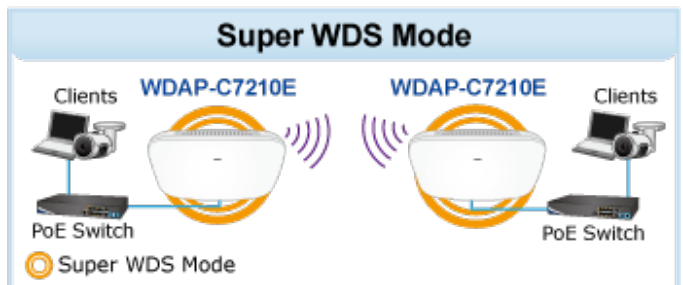

Dashboard

PLANET NMS Controller

ZÁKLADNÍ SPECIFIKACE

Vlastnosti:

Wi-Fi standard a podpora přenosu: IEEE 802.11a/b/g/n/ac s rychlostí až 1200 Mb/s

Porty: 2x RJ-45 10/100/1000Base-T, z toho 1 PoE+ port

Anténa: integrovaná, 4x 5 dBi (2x 2,4 GHz, 2x 5 GHz)

WAVE 1
SU-MIMO
 Serving one user at a time

WAVE 2
MU-MIMO
 Serving multiple users simultaneously

WDAP-C7210E Data Transmission Rates **1200Mbps**

Multi-SSID + VLAN + Fast Roaming

(((2.4GHz 802.11n))) (((5GHz 802.11ac)))

AP/Gateway Mode

PoE(PD)-enabled device

Setup Wizard Multiple Modes

Home Dashboard for Wi-Fi Status

Wi-Fi Channel Analyzer

[Ostatní download](#)