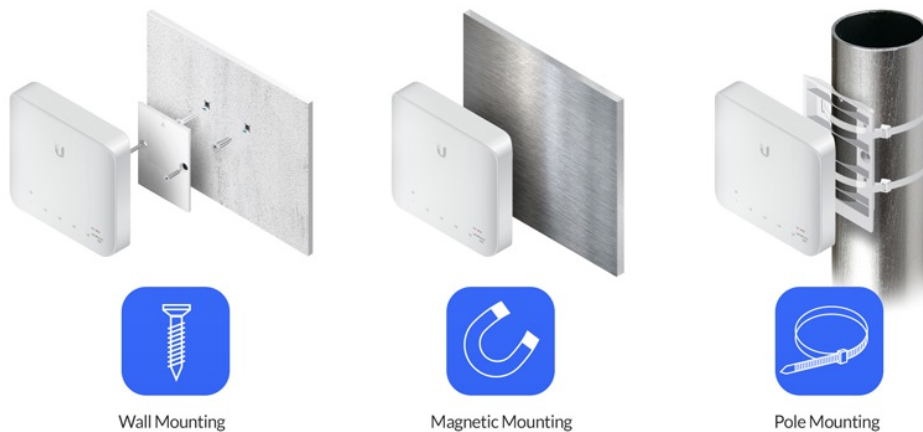

Popis

Ubiquiti UniFi Switch USW-Flex 3 ks

5x Gigabit RJ45

Indoor/Outdoor Switch with PoE Support

1x PoE++

60W 802.3bt PoE++ Input

4x PoE

Auto-Sensing 802.3af PoE Output

5portový UniFi Switch (USW-Flex) je flexibilní PoE switch s managementem **ve venkovním provedení** (IP55). Ideální pro napájení kamer nebo jiných zařízení, které podporují PoE 802.3af. Switch garantuje vysokou propustnost **až 5 Gbps** (kapacita 10 Gbps), forwarding rate 7,44 Mpps.

-40 to +55 °C
Weatherproof
IP55

UniFi Switch USW-Flex je výkonný plně **gigabitový PoE switch** známého výrobce Ubiquiti ze série UniFi. Je osazen **5x Gbit ethernetovými porty** s podporou PoE výstupu **až 15 W na port**, celkově 46 W pokud je napájen **PoE++ (802.3bt)** nebo pomocí PoE adaptéru 50V/60W. Switch nabízí možnost instalace na sloup i na zeď.

Wall Mounting

Magnetic Mounting

Pole Mounting

Konfiguraci a správu UniFi zařízení umožňuje aplikace UniFi Network, která je předinstalovaná na **UniFi OS konzolích** (UniFi Dream Machine, Dream Router, Dream Wall, Express, Cloud Gateway Ultra atd.). Alternativou je volně dostupný software UniFi Network Server, určený pro instalaci na vlastní počítač nebo server (Windows, MacOS, Linux). Software UniFi Network Server je neustále vylepšován, a proto doporučujeme vždy používat aktuální verzi, kterou stahujete na stránkách Ubiquiti v sekci **Download**. Více informací o tomto produktu se dozvíte také na **školení Ubiquiti**.