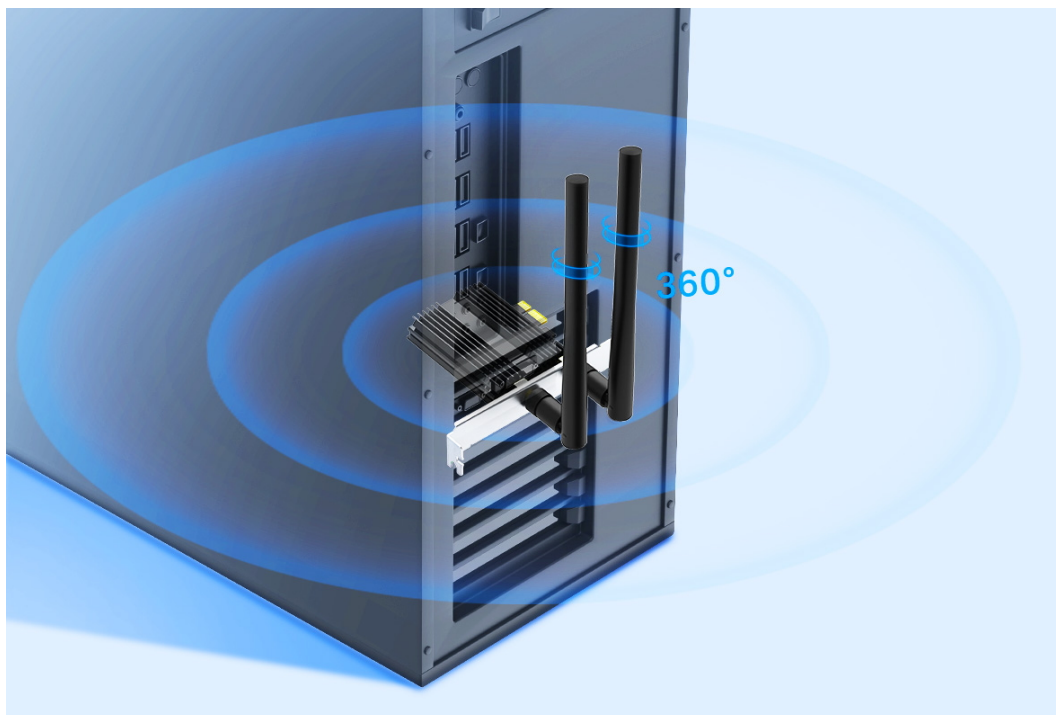

Připojte se a užívejte si pomocí nejnovější verze Bluetooth 5.0

Nejnovější technologie Bluetooth 5.0 dosahuje rychlosti 2x rychlejší a pokrytí 4x širší, než Bluetooth 4.2, aby dokonale koordinovala s vašimi herními ovladači, sluchátkami, klávesnicemi a dalšími zařízeními Bluetooth.