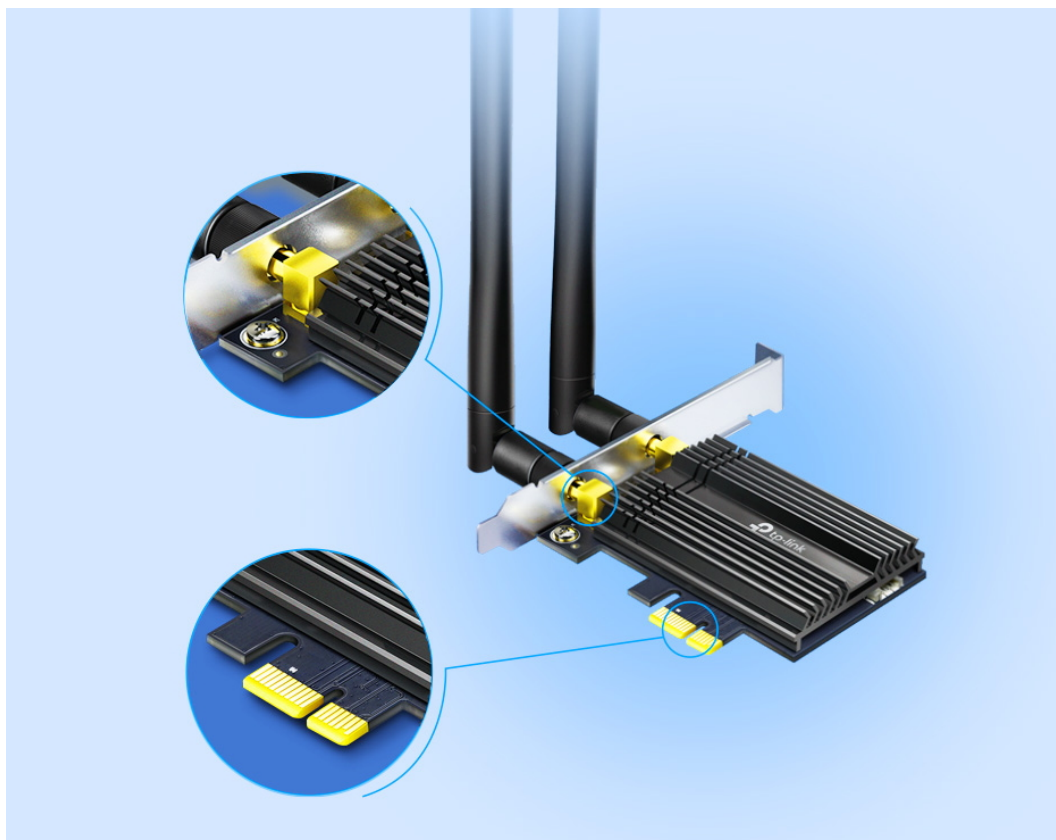

Součástí balení je i low profile záslepka a interní Bluetooth USB kabel.

ZÁKLADNÍ SPECIFIKACE

Rozhraní: PCIe x1

Podpora standardů: 802.11a/b/g/n/ac/ax

Přenosová rychlost: 574 Mb/s (2,4 GHz), 2402 Mb/s (5 GHz)

Šifrování: 64/128-bit WEP, WPA/WAP2/WPA3, WPA-PSK/WPA2-PSK a 802.1x

Anténa: 2 x externí odpojitelná

Podpora OS: Windows 10 (64 bit)