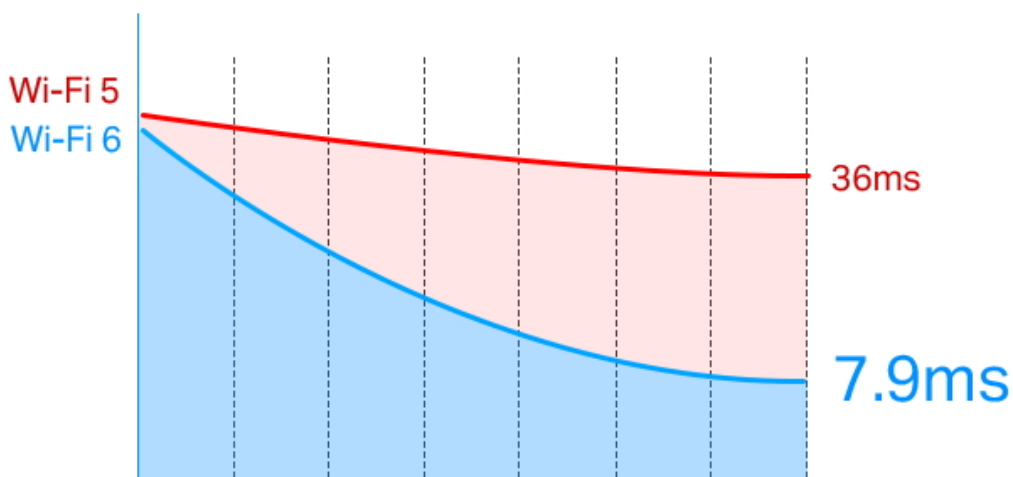

s vysokým ziskem, které zajistí větší pokrytí a zvýšenou stabilitu

- **Bluetooth 5.0** - nejnovější technologie Bluetooth dosahuje 2x vyšší rychlost a 4x širší pokrytí než verze Bluetooth 4.2
- **Vylepšené zabezpečení** - nejnovější vylepšení zabezpečení WPA3 poskytuje zvýšenou ochranu v zabezpečení osobního hesla
- **Jemné umění** - speciální pozlacený chladič je vytvořen pro zlepšení stability a spolehlivosti i v horkém prostředí
- **Zpětná kompatibilita** - plná podpora standardů 802.11ac/a/b/g/n

Vysoký výkon pro vysoké požadavky

Nejnovější standard Wi-Fi, Wi-Fi 6, poskytuje extrémní rychlost, velmi nízkou latenci, a nepřerušované připojení, takže si můžete užít rychlejší stahování, plynulejší streamování a pohlcující hraní.

Ponořte se hluboko do VR

Wi-Fi 6 přichází s 1024-QAM a šířkou pásma 160 MHz pro výkonné a nepřetržité Wi-Fi. Aplikace náročné na šířku pásma, jako je VR, vyžadují vysoké rychlosti, které Wi-Fi 6 přináší - 3x rychlejší než Wi-Fi 5. Stačí jenom vložit Archer TX50E do vašeho PC pro plně pohlcující zážitky z VR.

Nikdy více žádné opoždění

Revoluční OFDMA snižuje latenci až o 75 %, aby poskytovala ultra-responzivní hraní, nepřerušované videochaty a plynulé živé vysílání.

Vysoce výkonné antény pro širší pokrytí

Dvě výkonné antény s vysokým ziskem zvyšující zisk výrazně rozšiřují stávající pokrytí Wi-Fi a nabízejí rychlý a plynulý online zážitek.