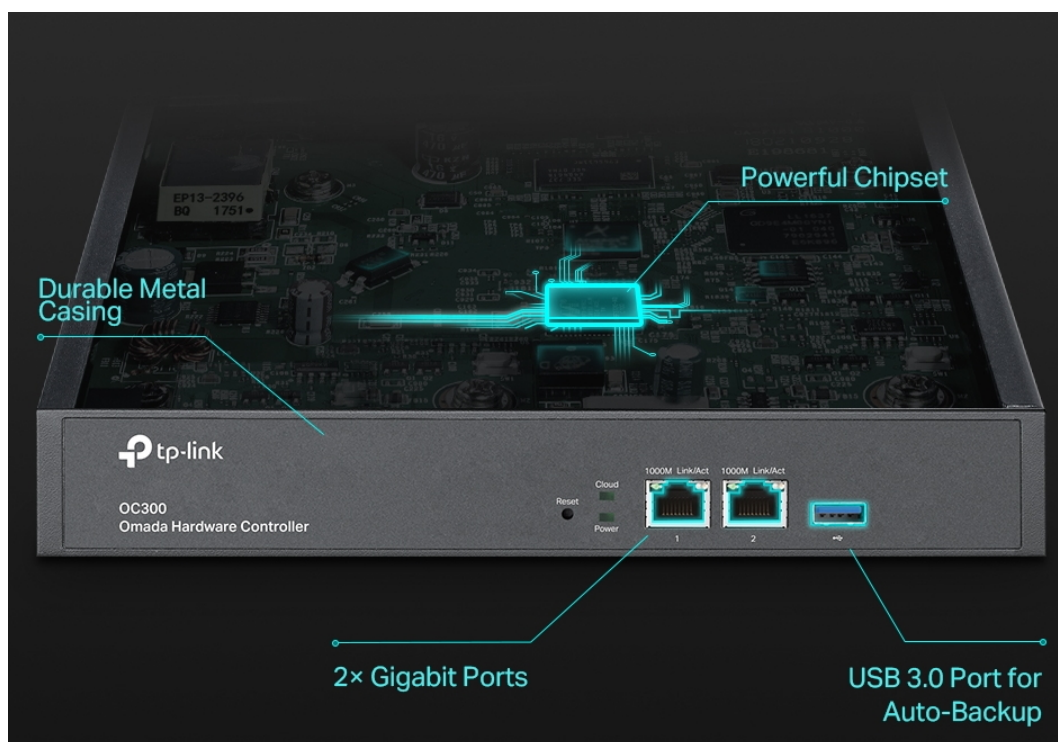

Popis

TP-Link OC300

Cloudový kontroler OC300 je speciálně vytvořen za účelem poskytování centralizované správy sítí typu Omada. Můžete monitorovat statistiky v reálném čase, prohlížet grafické analýzy síťového provozu, vytvořit kaptivní portál, provádět aktualizace systému a restartovat jej nebo snadno škálovat svou síť tak, aby odpovídala růstu vaší firmy.

- Centralizovaná správa až 500 přístupových bodů Omada, přepínačů JetStream a směrovačů SafeStream.
- Cloudový přístup ke správě odkudkoli a kdykoli.
- Lokální správa zařízení pro zabezpečení a stabilitu.
- Mobilní aplikace Omada pro praktické ovládání.
- Výkonná čipová sada, odolné kovové provedení a port USB 3.0 pro automatické zálohování.
- Správa dávek, webů, vzdálené aktualizace firmwaru atd.
- Usnadňuje sledování stavu sítě v reálném čase a kontrolu využití provozu.