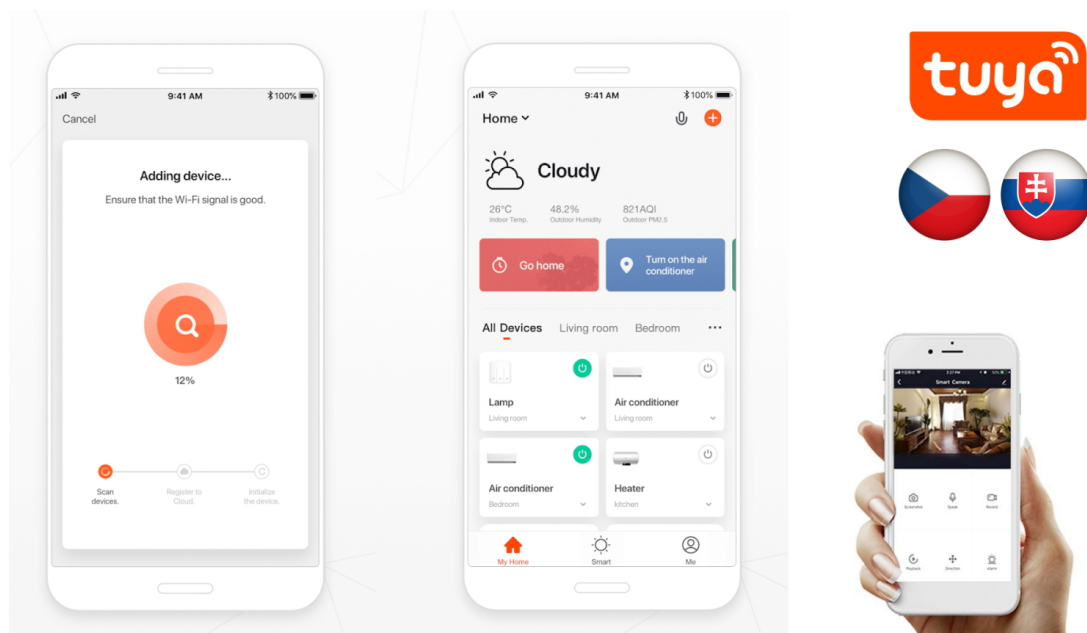

LED stropní svítidlo pro chytrou domácnost v minimalistickém designu. Svítidlo lze propojit s chytrou bránou **IMMAX NEO** a ovládat tak celou síť domácích světelných zdrojů skrze dálkový ovladač či aplikaci v mobilním telefonu. Dálkový ovladač **Zigbee 3.0** je součástí balení.

Vstupní napětí: AC 100 - 240 V

Rozměry: 150 x 150 x 100 mm

Barva: bílá

TuyaSmart:

[Aplikace pro Android](#)

[Aplikace pro iOS](#)
