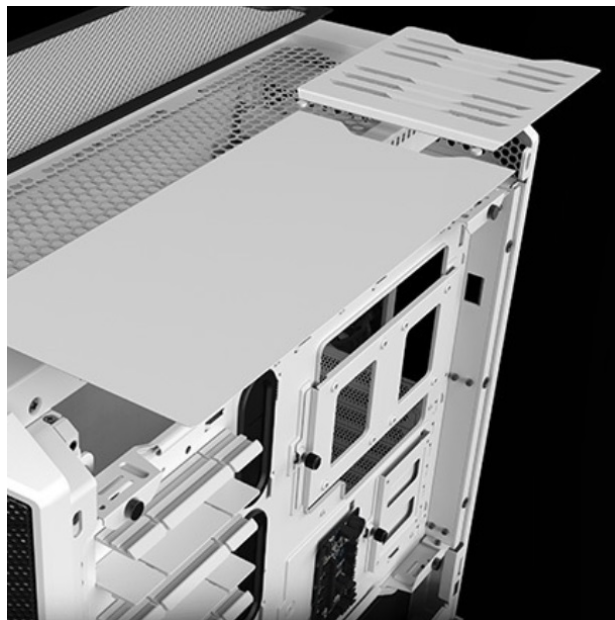

## Be quiet! skříň SILENT BASE 802 Window - ticho ve vašem počítači

Počítačová skříň **Be quiet! SILENT BASE 802 Window** je navržena pro stavbu tichých a současně výkonných PC systémů. **Skříň ve formátu Middle Tower** nabízí dostatek prostoru pro uložení moderních a výkonných komponent a jejich spolehlivý provoz. Svým vnitřním uspořádáním a podporuje také extra účinné chlazení vzduchem nebo vodou během enormní zátěže. **Vyměnitelný přední panel** umožňuje efektivní proudění vzduchu, a tím chlazení sofistikovaných i standardních počítačových konfigurací. K dispozici je **trojice předinstalovaných ventilátorů**, které jsou sotva slyšitelné a lze je přepínat do režimu výkonu i ticha.

Na bočních stranách je **PC skříň Be quiet! SILENT BASE 802 Window** vybavena **zesílenými tlumícími prvky**, které zlepšují stabilitu a potlačují hluk. Samozřejmostí je přítomnost **základních konektorů na horním panelu**, které vám umožní používat základní periferie. Hračičkové při skládání své sestavy jistě ocení **oddělenou přihrádku na základní desku** nebo kryt napájecího zdroje, který skryje nevzhledné kabely. **Průhledná bočnice z tvrzeného skla** vám poskytne ideální pohled do nitra sestavy a na jednotlivé komponenty, jak si tam vesele pracují.