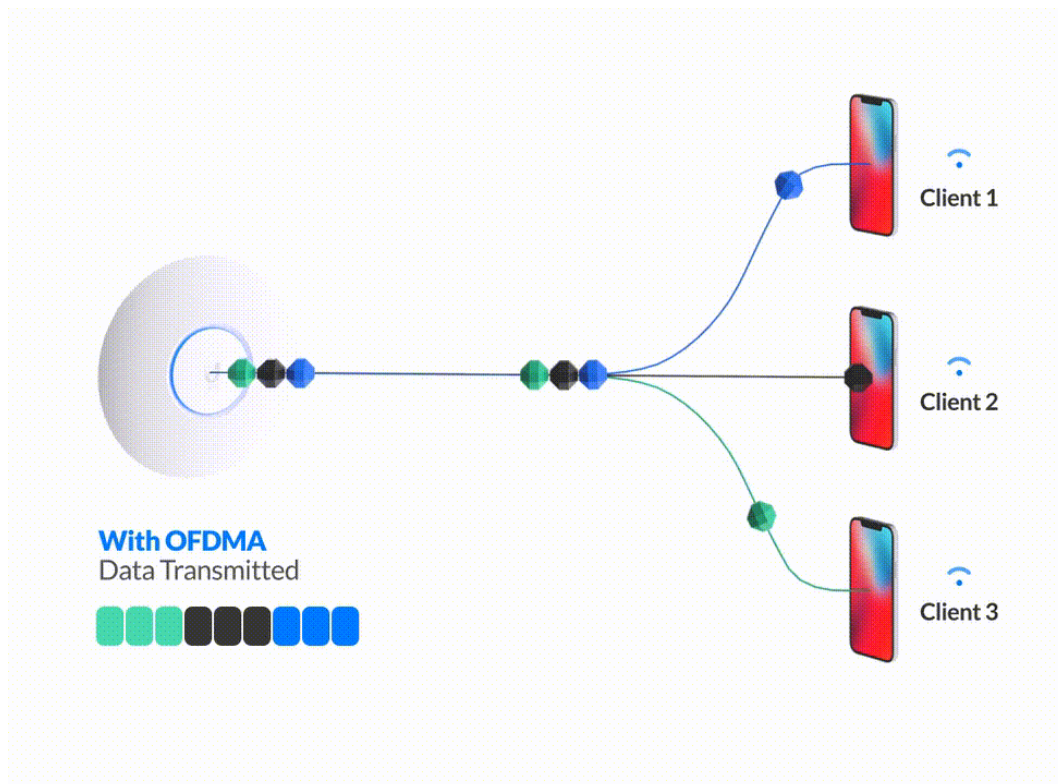

Jednotka UniFi 6 Lite (U6-Lite) je Wi-Fi AP s podporou frekvenčních pásem **2,4 i 5 GHz** a přenosovou rychlostí až **1,5 Gbps**. Výhodou jsou malé rozměry, je tak ideální pro firemní nebo domácí použití.

UniFi 6 Lite je designově povedené vnitřní hotspotové řešení využívající standard **802.11ax (Wi-Fi 6)** a je vybaveno anténním systémem **MU-MIMO 2x2** a podporou **OFDMA**. Přístupový bod podporuje aktivní **PoE napájení 802.3af**.

Vyšší download/upload s OFDMA

Díky OFDMA technologii přístupové body Wi-Fi 6 nejenže přenesou větší množství paketů, ale takticky analyzují a přenášejí data do více zařízení současně, čímž výrazně zlepšují rychlost na downloadu i uploadu.