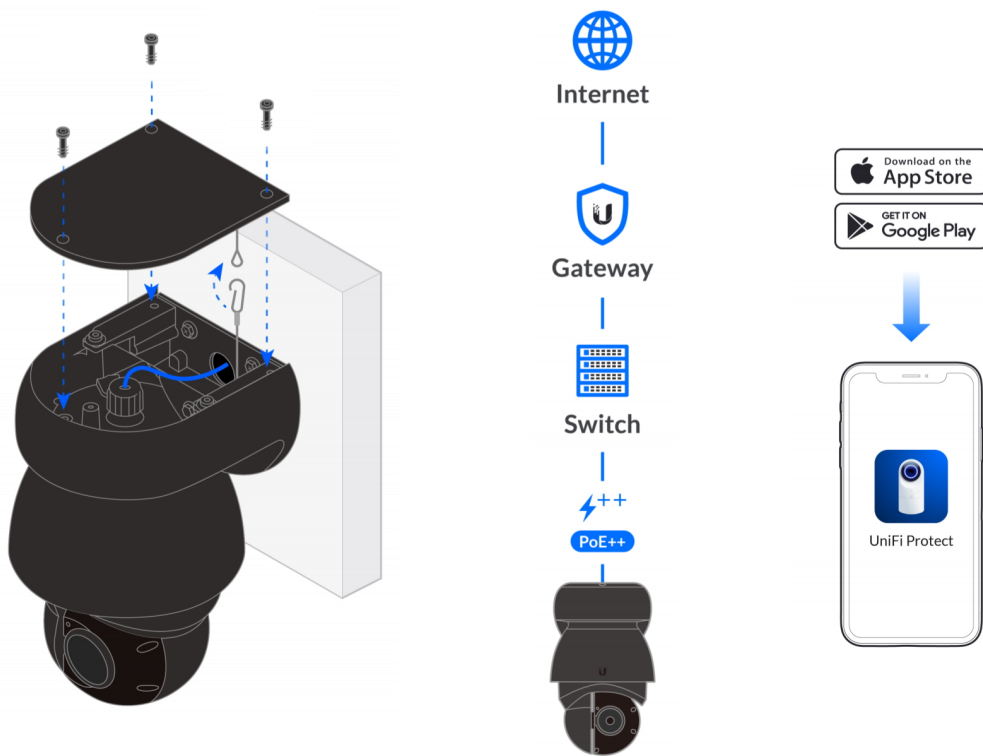

Kamera **UniFi Protect G4 PTZ** poskytuje čistý a ostrý obraz ve **4K rozlišení (3840 x 2160) při 24 fps** s možností nočního vidění (do 100 m). Ideální pro zabezpečení průmyslových objektů, parkovišť, nákupních center, letišť, nádraží nebo jiných dopravních uzlů.

Kamera podporuje aktivní **PoE++ napájení dle standardu 802.3bt** s příkonem do 42,9 W. Balení neobsahuje PoE injektor.

- Sony 4K (8 Mpx) 1/1,8" CMOS senzor
- 22x optický zoom
- Úhel záběru 3-64° (horizontálně)
- Adaptivní IR přísvit do 100 m
- Videokomprese H.264
- Multiexpoziční HDR
- Krytí IP66
- PoE++ napájení (802.3bt)

Kamera je součástí produktové řady **UniFi Protect**, kde je největší předností centralizovaná správa všech zařízení v jediném softwaru. Software UniFi Protect je předinstalovaný na serveru **UniFi Protect NVR** (IPZUBT1003) pro Full HD záznam až 50 kamer, **UniFi Cloud Key Gen2 Plus** (NAOUBT1019) pro záznam až 15 kamer nebo **UniFi Dream Machine PRO** (NAAUBT1121) pro záznam až 32 kamer. Výhoda serverů je, že spolupracují s aplikacemi pro mobilní zařízení, díky tomu můžete mít váš kamerový systém neustále pod dohledem.*

[Aplikace UniFi Protect pro mobilní zařízení s Androidem](#)

[Aplikace UniFi Protect pro mobilní zařízení s iOS](#)

ZÁKLADNÍ SPECIFIKACE

Rozlišení snímáče: 8 Mpx
Snímací čip: Sony 4K (8 Mpx) 1/1,8" CMOS
Maximální rozlišení: 3840 x 2160 px
Snímková rychlost: max. 24 fps
IR přísvit: ano, do 100 m
Objektiv: varifokální, 22x optický zoom
Rozhraní: 1x RJ-45 10/100/1000 Mbps
Video komprese: H.264
Slot paměťových karet: ne
Audio: ne
Napájení: PoE++ 802.3bt (adaptér není součástí balení)
Pracovní teplota: -40 až +50 °C
Hmotnost: 3,8 kg (6,8 kg s držákem)
Rozměry: 341,3 x 223,7 x 207 mm