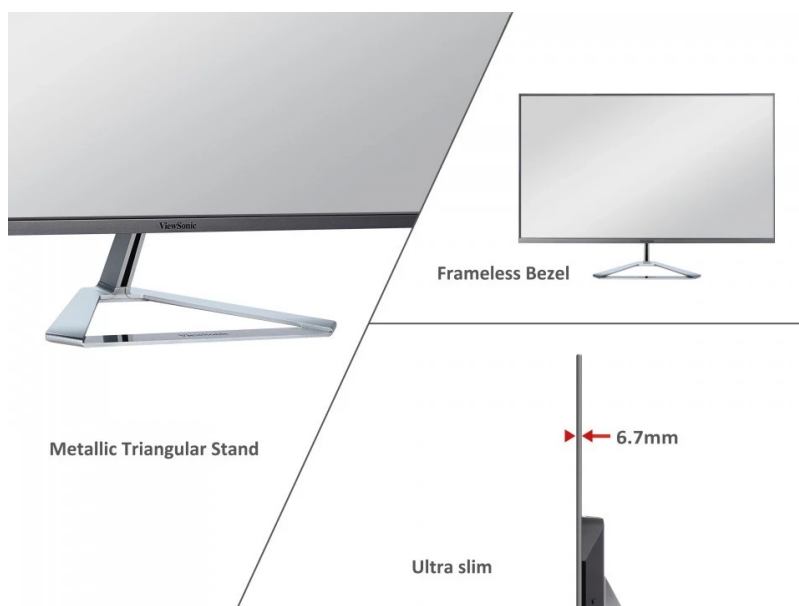

LED monitor ViewSonic VX3276-MHD-3 ve stylovém designu a tenkém provedení, který vám zprostředkuje obraz na ploše **31.5"** a doplní vaše pracovní nebo multimediální PC centrum. **Technologie SuperClear IPS** podporuje pestré barvy a široké pozorovací úhly pro komfortní sledování obsahu ze stran.

ViewSonic VX3276-MHD-3

LED monitor s úhlopříčkou **31,5"** a Full HD rozlišením 1920 x 1080 obrazových bodů. Disponuje jasem **250 cd/m²** a dobou odezvy **4 ms**. Kontrastní poměr činí **1200:1**. Použitím technologie **IPS** je dosaženo širokých pozorovacích úhlů **178° horizontálně i vertikálně**. O zvuk se starají **stereo reproduktory** s celkovým výkonem **4 W**. Monitor je vybaven **VESA** uchycením.

Součástí balení je HDMI kabel.

ZÁKLADNÍ SPECIFIKACE

Typ panelu: IPS

Úhlopříčka: 31,5"

Poměr stran: 16:9

Rozlišení: 1920 x 1080

Kontrastní poměr: 1200:1

Doba odezvy: 4 ms

Rozhraní: 1x HDMI, 1x VGA, 1x DisplayPort, 1x audio vstup, 1x sluchátkový výstup

Barva: stříbrná - černá