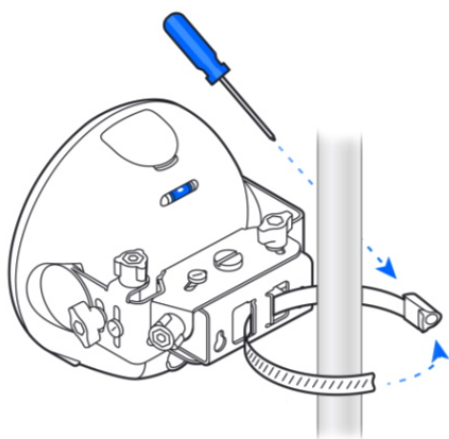

Součástí balení je montážní sada a napájecí PoE adaptér.

ZÁKLADNÍ SPECIFIKACE

Frekvenční pásmo: 60 GHz

Přenosová rychlost: 1 Gbps (1,5+ Gbps propustnost obousměrně)

Porty: 1x GbE RJ-45

Zisk antény: 35 dBi

Podpora PoE: ano, pasivní (24 V)

Výkon rádia (TX): 20 dBm

Rozměry: 155 x 155 x 137 mm

Hmotnost: 1 kg

Barva: bílá

Provoz 60GHz spoje v ČR je možný pouze v souladu s platným všeobecným oprávněním VO-R/12/03.2021-3. Skutečný dosah spoje závisí na místní regulaci v daném státu a lokálních podmínkách.
