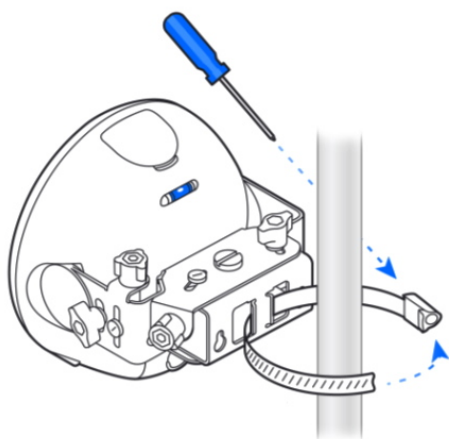

ZÁKLADNÍ SPECIFIKACE

Frekvenční pásmo: 60 GHz

Přenosová rychlost: 1 Gbps (1,5+ Gbps propustnost obousměrně)

Porty: 1x GbE RJ-45

Zisk antény: 35 dBi

Podpora PoE: ano, pasivní (24 V)

Výkon rádia (TX): 20 dBm

Rozměry: 155 x 155 x 137 mm

Hmotnost: 1 kg

Barva: bílá

Provoz 60GHz spoje v ČR je možný pouze v souladu s platným všeobecným oprávněním VO-R/12/03.2021-3. Skutečný dosah spoje závisí na místní regulaci v daném státu a lokálních podmínkách.