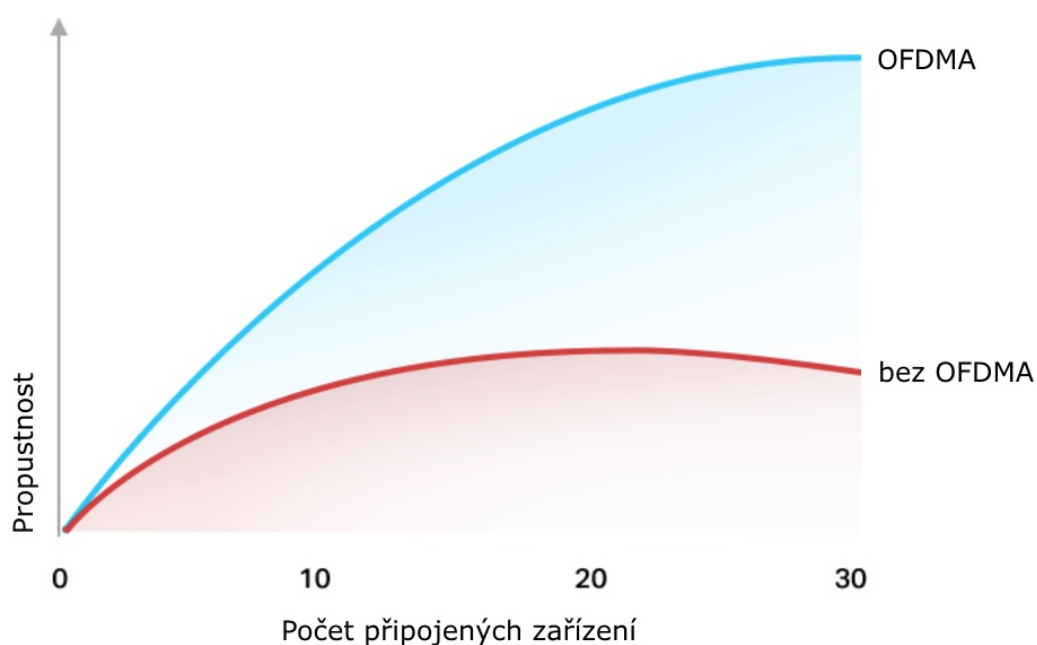

ZÁKLADNÍ SPECIFIKACE

Standard: 802.11a/b/g/n/ac/ax

Rychlost datového přenosu: 4804 Mbps - 5 GHz, 574 Mbps - 2,4 GHz

Anténa: 6x externí všesměrová anténa

Porty: 4x RJ-45 LAN, 1x RJ-45 WAN, 1x USB 3.0

Frekvenční pásmo: 2,4 GHz, 5 GHz

Zabezpečení: WPA, WPA2, WPA3, WPA/WPA2-Enterprise (802.1x)

Podpora PoE: ne

Rozměry: 272,5 x 147,2 x 49,2 mm