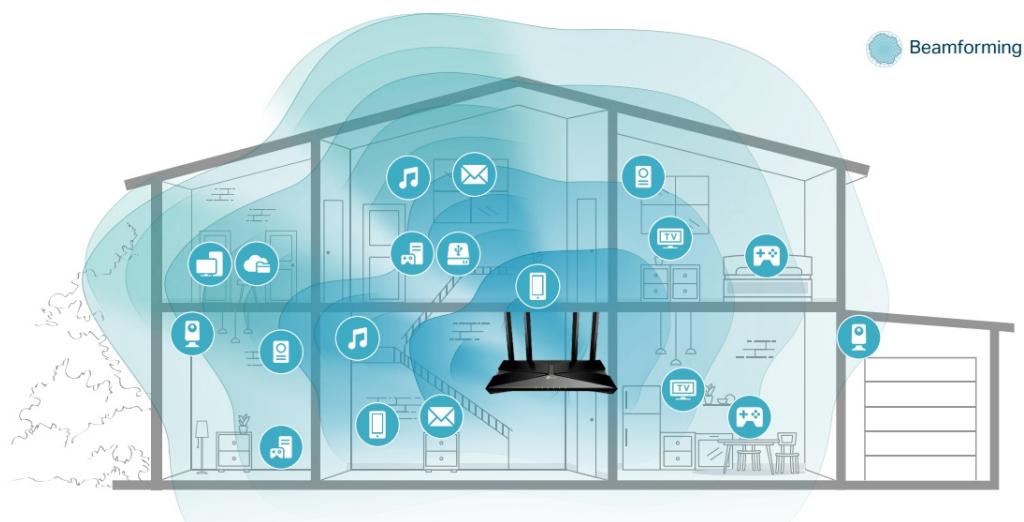

- **Gigabitová Wi-Fi síť pro streamování v rozlišení 8K** - 5400 Mbit/s WiFi síť s podporou 4x4 HT160 pro rychlejší prohlížení webových stránek, streamování a stahování, a to vše současně.
- **Připojte více zařízení** - Router podporuje technologie MU-MIMO a OFDMA, které snižují zahlcení sítě a čtyřnásobně zvyšují průměrnou propustnost.
- **Širší pokrytí** - 6 antén a technologie Beamforming zajišťují rozsáhlé pokrytí.
- **Lepší odvětrávání, méně tepla** - Díky vylepšeným ventilačním otvorům může celý router pracovat na plný výkon.
- **Snadné nastavení** - Pomocí aplikace Tether dokončete aktualizaci vaší sítě během několika minut.

### Beamforming

Technologie Beamforming (tvarování paprsků) a 6 antén s vysokým ziskem se spojí a vytvoří silný a spolehlivý Wi-Fi signál v celé domácnosti, poskytují hladké a stabilní připojení pro každého klienta.