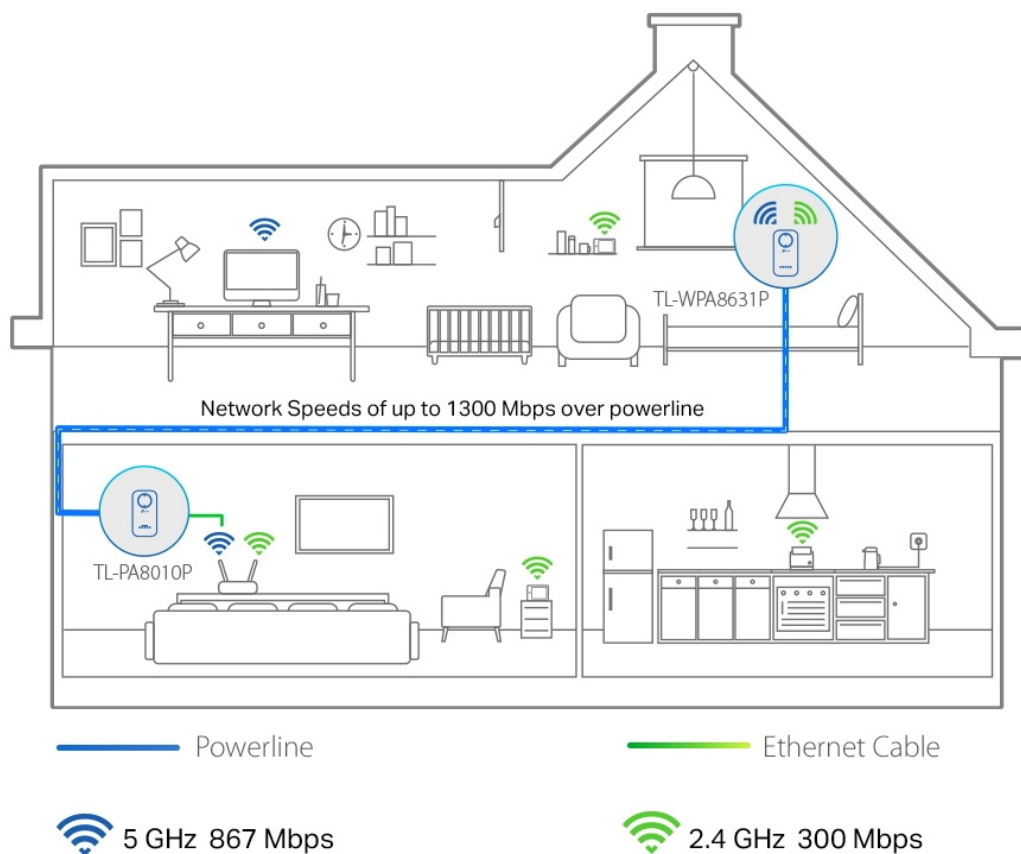

ZÁKLADNÍ SPECIFIKACE

Rychlost přenosu dat: až 1300 Mbit/s (powerline)

Standardy a protokoly: HomePlug AV2, IEEE 1901, IEEE 802.3, IEEE 802.3u, IEEE 802.11b/g/n 2,4 GHz, IEEE 802.11a/ac 5 GHz

Rozhraní: 3x GbE RJ-45

Frekvence bezdrátové sítě: 2,4 GHz, 5 GHz

Zabezpečení bezdrátové sítě: WPA-PSK / WPA2-PSK, WEP, 128-bitové AES šifrování (powerline)

Rozměry: 152 x 75 x 42 mm

Barva: bílá