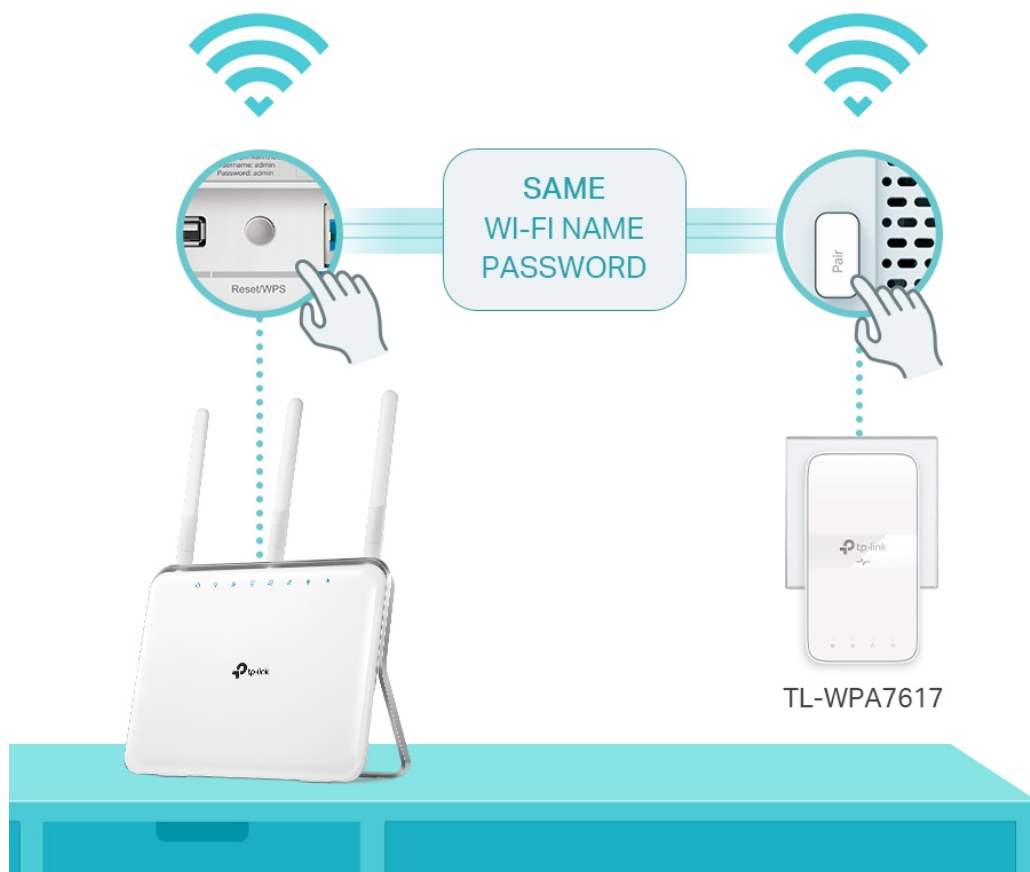

### TP-Link TL-WPA7617 KIT

Sada **HomePlug AV2 rozšíří** vaše **internetové připojení** do každé místnosti domu pomocí stávající **elektrické sítě**. Nabídne vysokorychlostní připojení k internetu v celém domě či velkém bytě, a to jak pomocí kabelového připojení **LAN**, tak bezdrátového připojení **Wi-Fi 802.11a/b/g/n/ac** s dosahem až 300 m. Můžete vytvořit dvoupásmovou Wi-Fi síť (souběžná rychlost přenosu dat **300 Mb/s** v pásmu 2,4 GHz a **867 Mb/s** v pásmu 5 GHz) s větší šířkou pásma a menším rušením. Díky tomu bude výkon vaší **Powerline** sítě maximální. Sada je vybavena tlačítkem **klonování Wi-Fi** pro velké rozšíření dosahu, což znamená, že může automaticky zkopírovat identifikátor SSID a heslo vašeho směrovače. Tímto způsobem adaptér **zjednodušuje konfiguraci** Wi-Fi a umožňuje bezproblémový roaming v rámci domácí sítě.

- **Standard HomePlug AV2** - poskytuje ultra rychlé přenosy dat přes elektrické vedení až 1 000 Mbit/s
- **Dvoupásmová síť Wi-Fi AC1200** - zařízení rozšíří ultra rychlou dvoupásmovou Wi-Fi síť s rychlostí až 867 Mbit/s v pásmu 5 GHz a až 300 Mbit/s v pásmu 2,4 GHz.
- **Konfigurace Wi-Fi jedním dotykem** - jedním stisknutím tlačítka Wi-Fi zkopírujete název a heslo sítě ze svého routeru. Jakékoli změny nastavení se automaticky aplikují na celou síť Powerline.
- **Automatická synchronizace Wi-Fi** - stisknutím tlačítka párování přidejte další opakovací signál do sítě Powerline a jednotně synchronizujte parametry a nastavení.
- **Dodatečná elektrická zásuvka** - elektrický proud ze zásuvky můžete využít k napájení dalších zařízení díky integrované zásuvce.
- **Gigabitový port** - nabízí přístup k zabezpečené kabelové síti stolním počítačům, NAS, chytrým televizím nebo herním konzolám.