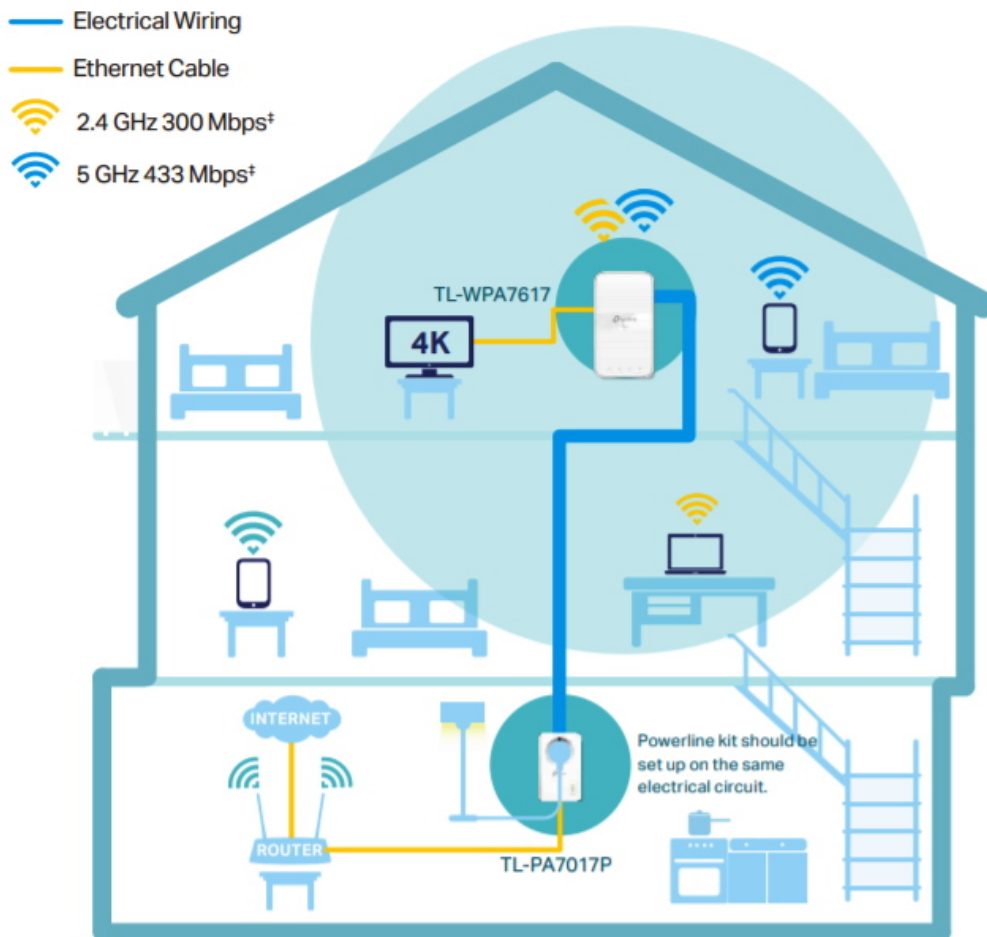

### TP-Link TL-WPA7617 KIT

Sada **HomePlug AV2 rozšíří** vaše **internetové připojení** do každé místnosti domu pomocí stávající **elektrické sítě**. Nabídne vysokorychlostní připojení k internetu v celém domě či velkém bytě, a to jak pomocí kabelového připojení **LAN**, tak bezdrátového připojení **Wi-Fi 802.11a/b/g/n/ac** s dosahem až 300 m. Můžete vytvořit dvoupásmovou Wi-Fi síť (souběžná rychlost přenosu dat **300 Mb/s** v pásmu 2,4 GHz a **867 Mb/s** v pásmu 5 GHz) s větší šířkou pásma a menším rušením. Díky tomu bude výkon vaší **Powerline** sítě maximální. Sada je vybavena tlačítkem **klonování Wi-Fi** pro velké rozšíření dosahu, což znamená, že může automaticky zkopírovat identifikátor SSID a heslo vašeho směrovače. Tímto způsobem adaptér **zjednodušuje konfiguraci** Wi-Fi a umožňuje bezproblémový roaming v rámci domácí sítě.

- **Standard HomePlug AV2** - poskytuje ultra rychlé přenosy dat přes elektrické vedení až 1 000 Mbit/s
- **Dvoupásmová síť Wi-Fi AC1200** - zařízení rozšíří ultra rychlou dvoupásmovou Wi-Fi síť s rychlostí až 867 Mbit/s v pásmu 5 GHz a až 300 Mbit/s v pásmu 2,4 GHz.
- **Konfigurace Wi-Fi jedním dotykem** - jedním stisknutím tlačítka Wi-Fi zkopírujete název a heslo sítě ze svého routeru. Jakékoli změny nastavení se automaticky aplikují na celou síť Powerline.
- **Automatická synchronizace Wi-Fi** - stisknutím tlačítka párování přidejte další opakovací signál do sítě Powerline a jednotně synchronizujte parametry a nastavení.
- **Dodatečná elektrická zásuvka** - elektrický proud ze zásuvky můžete využít k napájení dalších zařízení díky integrované zásuvce.
- **Gigabitový port** - nabízí přístup k zabezpečené kabelové síti stolním počítačům, NAS, chytrým televizím nebo herním konzolám.