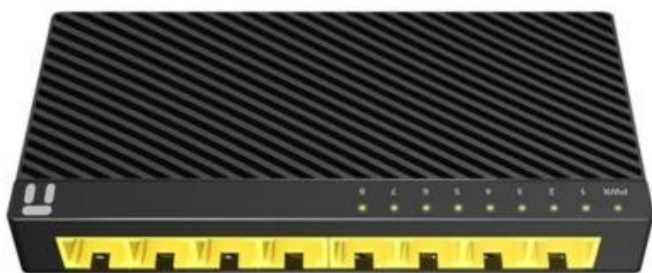

NETIS ST3108GC

Cena celkem:	482 Kč (bez DPH: 398 Kč)
Běžná cena:	530 Kč
Ušetříte:	48 Kč
Kód zboží:	NAPNTS1019
Part No.:	ST3108GC
Záruka:	26 měs.
Stav:	Nové zboží

Popis

Netis ST3108GC

Kompaktní **gigabitový 8portový switch**, který plně vyhovuje požadavkům domácnosti či malé kanceláře. Všechny porty podporují **funkce Auto MDI/MDIX** a zamezují potřebě užívání křížených kabelů nebo uplink portů. Další z důležitých prvků jsou **Plug-and-Play** a **Green Energy**. S podporou technologie úspory energie (**Green Ethernet**) dokáže switch **snížit spotřebu energie**. Napájecí adaptér je součástí balení.

- Podpora řízení toku dat (802.3x Flow Control) pro Full duplex
- Podpora 9 kB JumboFrame
- Green Ethernet
- Bez managementu (Plug and Play)

ZÁKLADNÍ SPECIFIKACE

Počet portů: 8 x GbE RJ-45

Kapacita switche: 16 Gbps

Rychlost směrování: 11,9 Mpps

PoE: ne

Rozměry: 88 x 63 x 21 mm