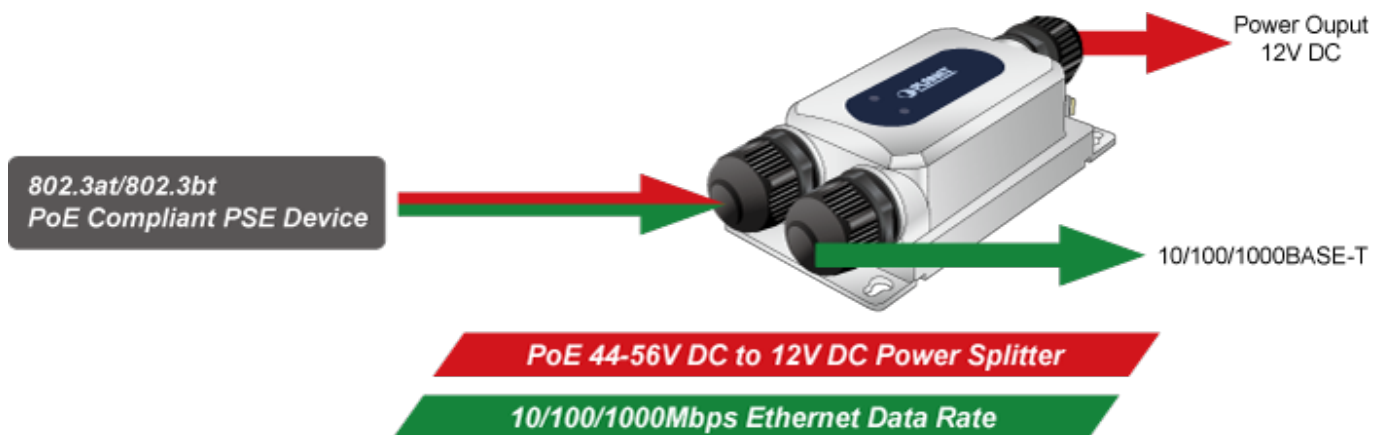

PLANET IPOE-175S

Cena celkem:	3 560 Kč (bez DPH: 2 942 Kč)
Běžná cena:	3 916 Kč
Ušetříte:	356 Kč
Kód zboží:	NETPLA2330
Part No.:	IPOE-175S
Záruka:	60 měs.
Stav:	Nové zboží

Popis

PLANET IPOE-175S

Průmyslový splitter pro přenos napájení po Ethernetovém kabelu, standard **IEEE 802.3bt PoE++ do příkonu až 60 W**, pracuje na **Gigabit 10/100/1000Base-T** propojení, splitter navíc podporuje napájení **PoH do 60 W (Power over HDbase-T)**.

Splitter podle normy IEEE 802.3bt disponuje vysokou zatížitelností, je tak ideálním prvkem pro aplikace napájení vzdálených POS kiosků, LCD panelů, tenkých klientů nebo kamer se zabudovaným vyhříváním.

Napájení: PoE IEEE 802.3bt PoE++, DC 44-56 V

Provozní teplota: -40 až +75 °C

Rozměry: 150 x 72,94 x 43,8 mm

Hmotnost: 424 g

Průmyslové vlastnosti:

zařízení je odolné proti pádu (IEC-60068-2-32) z výšky 75 cm na všechny dopadové části

zařízení je odolné proti vibracím (IEC-60068-2-6)

zařízení je odolné proti přetížení krátkodobému zrychlení 50g, dlouhodobému 4g, (IEC-60068-2-27)

elektrická bezpečnost dle CE EN-60950

možnost mobilní instalace dle CE EN50155