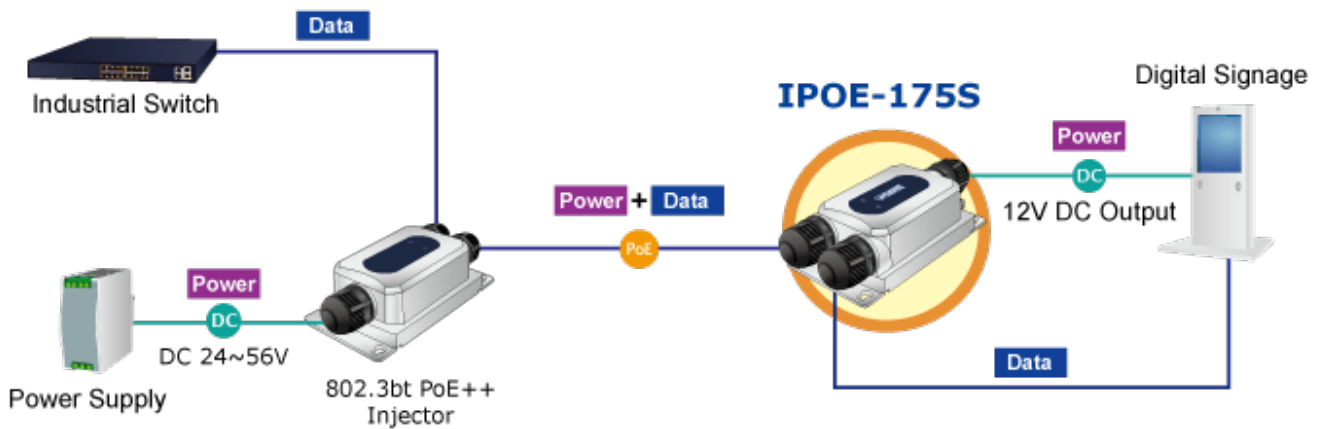

PLANET IPOE-175S

Cena celkem:	3 560 Kč (bez DPH: 2 942 Kč)
Běžná cena:	3 916 Kč
Ušetříte:	356 Kč
Kód zboží:	NETPLA2330
Part No.:	IPOE-175S
Záruka:	60 měs.
Stav:	Nové zboží

Popis

PLANET IPOE-175S

Průmyslový splitter pro přenos napájení po Ethernetovém kabelu, standard **IEEE 802.3bt PoE++ do příkonu až 60 W**, pracuje na **Gigabit 10/100/1000Base-T** propojení, splitter navíc podporuje napájení **PoH do 60 W (Power over HDbase-T)**.

Voděodolné krytí **IP67**, odolné kovové provedení **IK10**, pracovní teplota **-40 až +75 °C**, ESD ochrana do 6 kV (vzduchem do 8 kV), přepětová ochrana do 6 kV, napájení **PoE/PoE+/PoE++ (DC 44-56 V)**.

Splitter podle normy IEEE 802.3bt disponuje vysokou zatížitelností, je tak ideálním prvkem pro aplikace napájení vzdálených POS kiosků, LCD panelů, tenkých klientů nebo kamer se zabudovaným vyhříváním.

IPOE-175S Installation

100 meters

- 1000BASE-T UTP
- 1000BASE-T UTP with PoE
- Power Line

Outdoor PoE++ Injector + IPOE-175S Installation

100 meters

- 1000BASE-T UTP
- 1000BASE-T UTP with PoE
- Power Line

Dust-proof