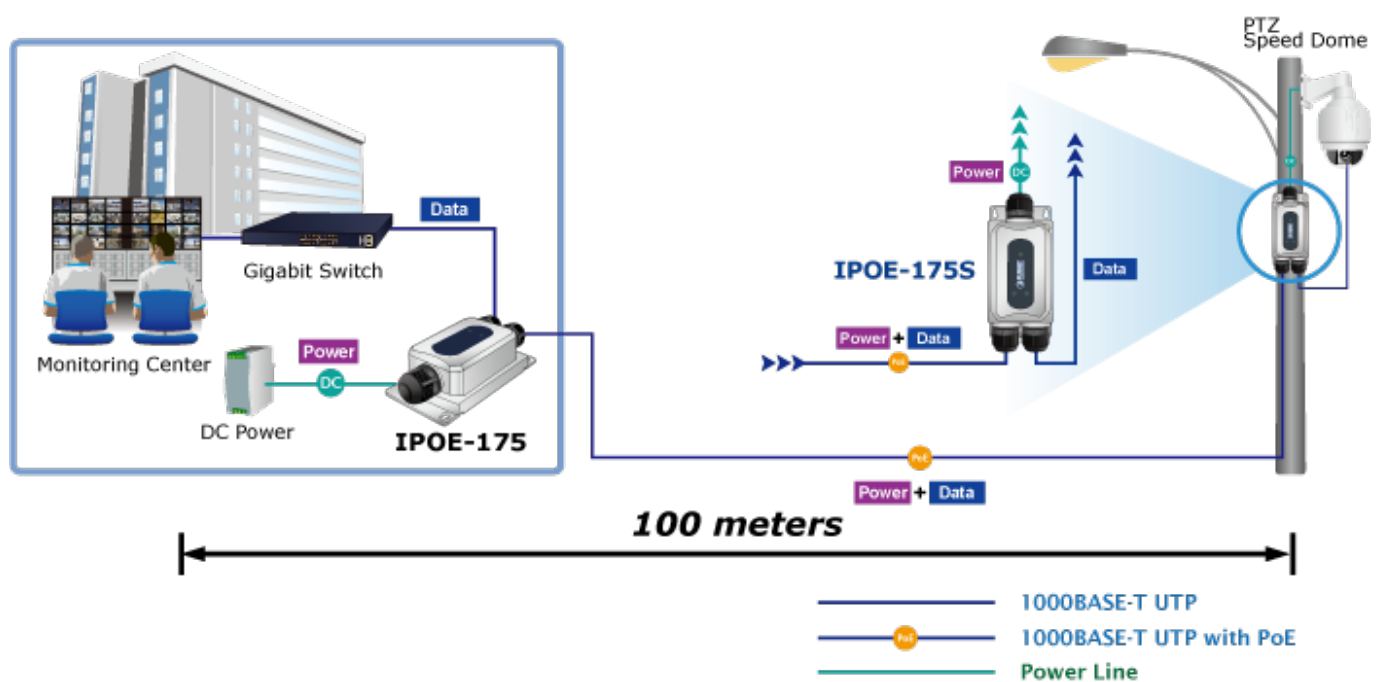

PLANET IPOE-175S

Cena celkem:	3 560 Kč (bez DPH: 2 942 Kč)
Běžná cena:	3 916 Kč
Ušetříte:	356 Kč
Kód zboží:	NETPLA2330
Part No.:	IPOE-175S
Záruka:	60 měs.
Stav:	Nové zboží

Popis

PLANET IPOE-175S

Průmyslový splitter pro přenos napájení po Ethernetovém kabelu, standard **IEEE 802.3bt PoE++ do příkonu až 60 W**, pracuje na **Gigabit 10/100/1000Base-T** propojení, splitter navíc podporuje napájení **PoH do 60 W (Power over HDbase-T)**.

Splitter podle normy IEEE 802.3bt disponuje vysokou zatížitelností, je tak ideálním prvkem pro aplikace napájení vzdálených POS kiosků, LCD panelů, tenkých klientů nebo kamer se zabudovaným vyhříváním.

Napájení: PoE IEEE 802.3bt PoE++, DC 44-56 V

Provozní teplota: -40 až +75 °C

Rozměry: 150 x 72,94 x 43,8 mm

Hmotnost: 424 g

Průmyslové vlastnosti:

zařízení je odolné proti pádu (IEC-60068-2-32) z výšky 75 cm na všechny dopadové části

IPOE-175S Installation

100 meters

- 1000BASE-T UTP
- 1000BASE-T UTP with PoE
- Power Line

Outdoor PoE++ Injector + IPOE-175S Installation

100 meters

- 1000BASE-T UTP
- 1000BASE-T UTP with PoE
- Power Line

Dust-proof