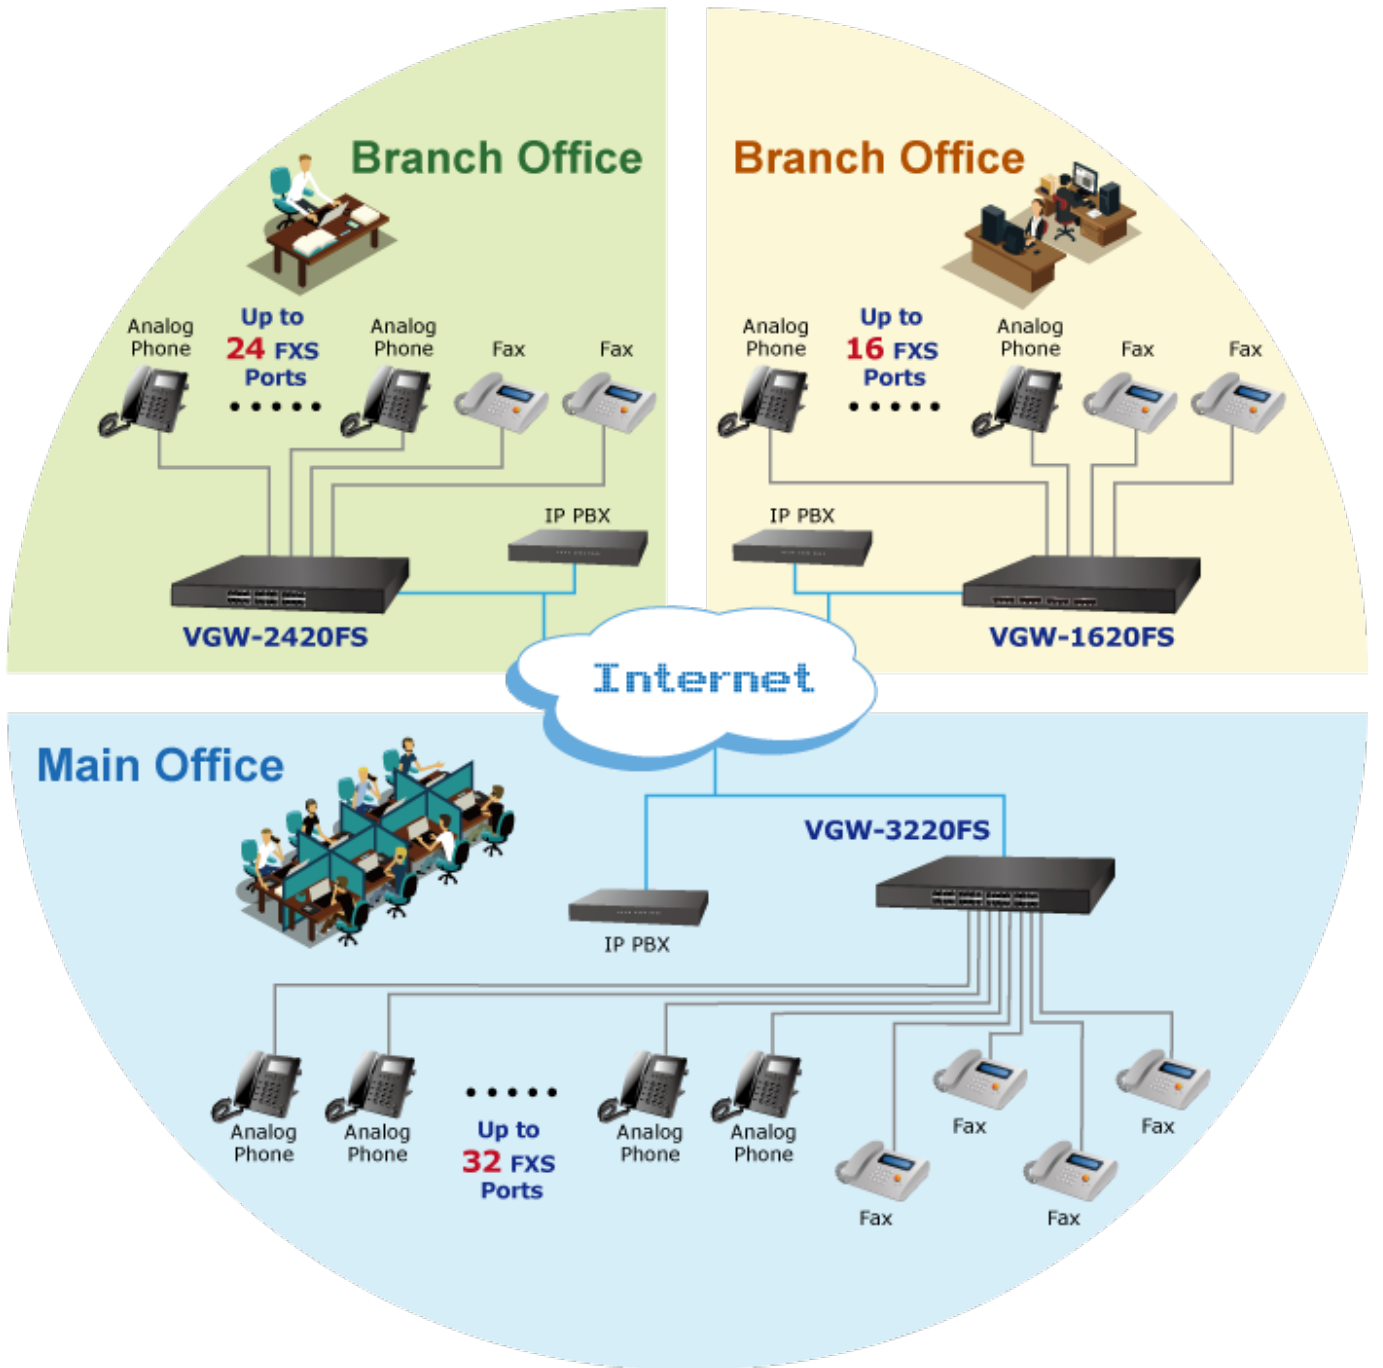

Telephone wire
 100BASE-TX UTP