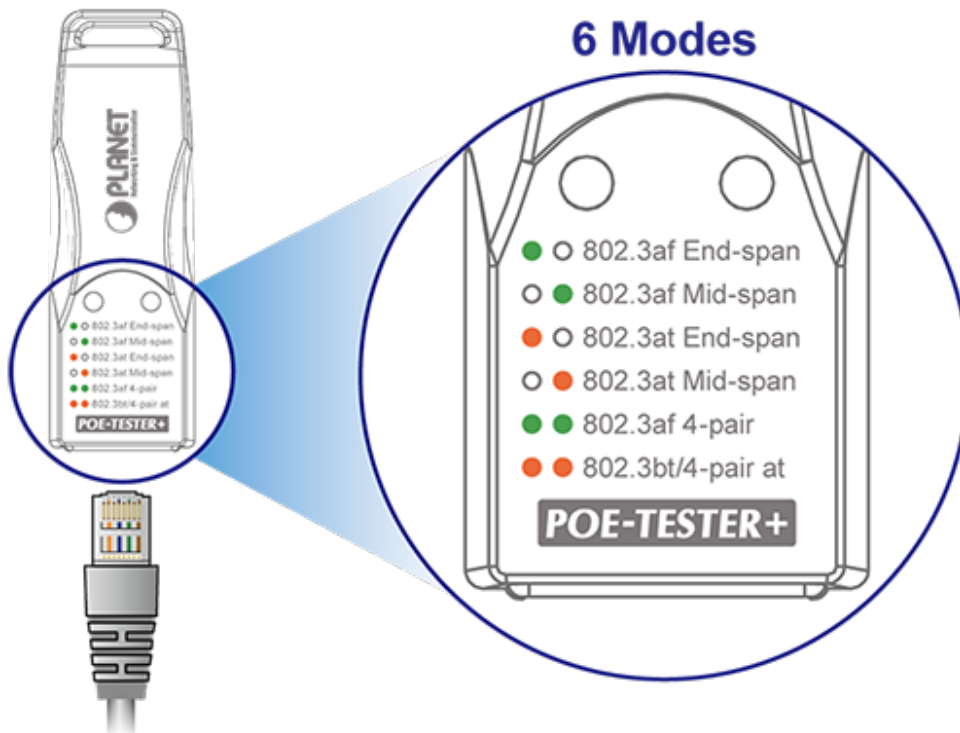

Popis

PLANET POE-TESTER+

Kompaktní a jednoduchý **tester přítomnosti a typu PoE** napájení (802.3at/af/bt).

- Rychlý test přítomnosti PoE napájení
- Rozpoznání typu napájení (End-span, Mid-span, 4pár [End-span + Mid-span])
- Vyhovuje standardu IEEE 802.3bt/at/af
- LED indikace
- Kompaktní velikost
- Plug and Play

Compact Design Specifically Tailored for System Integrators & Installers

802.3bt End-span Mid-span 802.3at 802.3af
802.3at End-span Mid-span 802.3af
Compact Size Plug & Play Handy

- ○ 802.3af End-span
- ● 802.3af Mid-span
- ● 802.3at End-span
- ● 802.3at Mid-span
- ● 802.3af 4-pair
- ● 802.3bt/4-pair at

POE-TESTER+

ZÁKLADNÍ SPECIFIKACE

Rozhraní: 1 x RJ-45

Napájení: PoE 802.3af/at/bt

Rozměry: 70,1 x 23 x 22 mm

Provozní teplota: 0 až +50 °C

Hmotnost: 24 g

Identify Your Power over Ethernet Mode

End-span
PoE Switch

Mid-span
PoE Injector

End-span+Mid-span
802.3bt PoE++

LED Indicator

PoE Power Source Equipment

POE-TESTER+

PoE PSE Modes	UTP Power Pin Assignment	PSE Devices
Mode A End-span	Pins 1, 2, 3 and 6	PoE Switch PoE Media Converter PoE Extender
Mode B Mid-span	Pins 4, 5, 7 and 8	PoE Single-port Injector PoE Multi-port Injector Hub
4-pair PSE	All pins	802.3bt/PoH PoE Switch 802.3bt/PoH Media Converter 802.3bt/PoH PoE Extender 802.3bt/PoH PoE Injector 802.3bt/PoH PoE Injector Hub