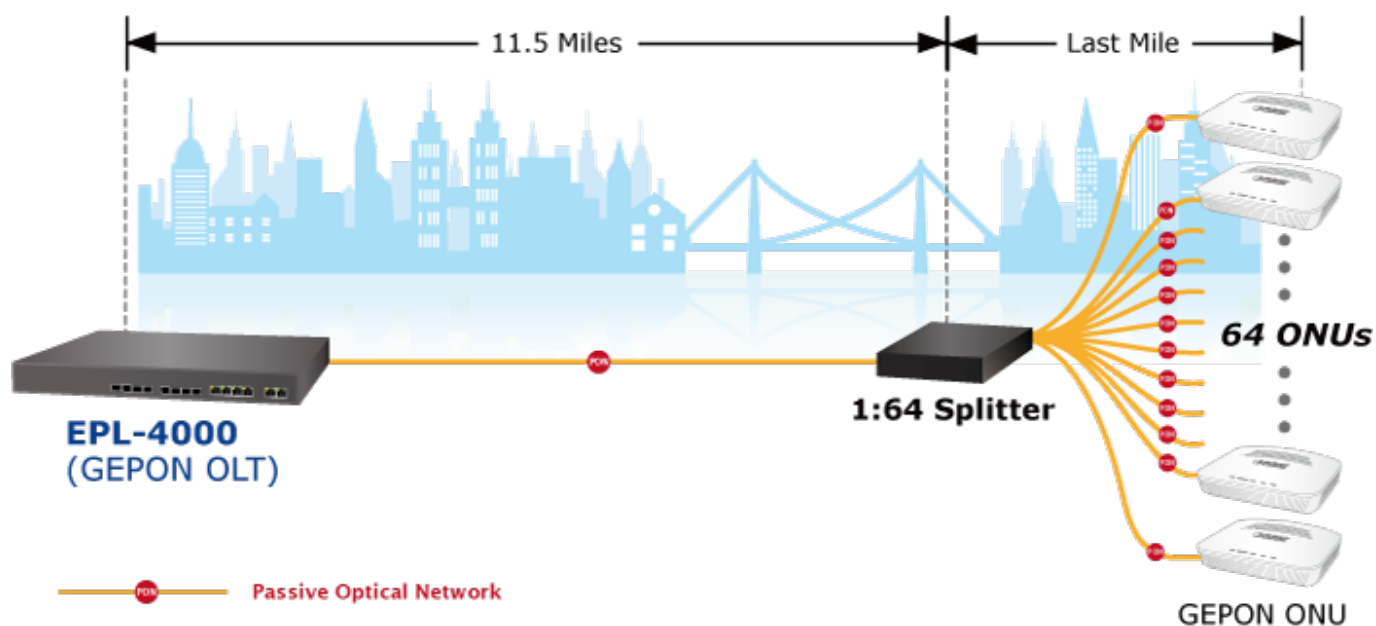

PLANET EPL-4000

Cena celkem:	27 640 Kč (bez DPH: 22 843 Kč)
Běžná cena:	30 404 Kč
Ušetříte:	2 764 Kč
Kód zboží:	NETPLA2349
Part No.:	EPL-4000
Záruka:	26 měs.
Stav:	Nové zboží

Popis

PLANET EPL-4000

GEPON OLT (Optical Line Terminal) **centrální jednotka pro výstavbu GEPON sítě**. Zařízení poskytuje vysoce efektivní řešení, pohodlnou správu, vysokou šířku pásma (1,25 Gbps pro upstream i downstream), pokrytí na velké vzdálenosti (až 20 km mezi uzly) a flexibilitu. Jedná se o spolehlivou a nákladově efektivní přístupovou technologii pro aplikace služeb "triple-play".

4x GEPON port (1,25 Gbps v každém směru, Optical Split Ratio 1:64, dosah až 20 km, TX: 1490 nm, RX: 1310 nm, SC/PC, 9/125 μm, SM), **4x 1/10G Base-X SFP+**, **4x 100/1000Base-T RJ-45**, 2x RJ-45 (management + konzole), podpora VLAN, Link Aggregation, Spanning Tree Protocol, IGMP Snooping, ACL, QoS, dynamického přidělování šířky pásma (DBA), L3 a EMS Utility.

ZÁKLADNÍ SPECIFIKACE

Porty: 4x GEAPON, 4x 1/10G Base-X SFP+, 4x 100/1000 Base-T RJ-45, 2x RJ-45 (management + konzole)

Napájení: interní zdroj, AC 100-240 V, příkon do 30 W

Provozní teplota: -10 až +55 °C

Rozměry: 442 x 200 x 43 mm

Hmotnost: 2,82 kg

Point to Multi-Point Application

Fiber To The Home (FTTH) Application

IP Surveillance System Application for Campus