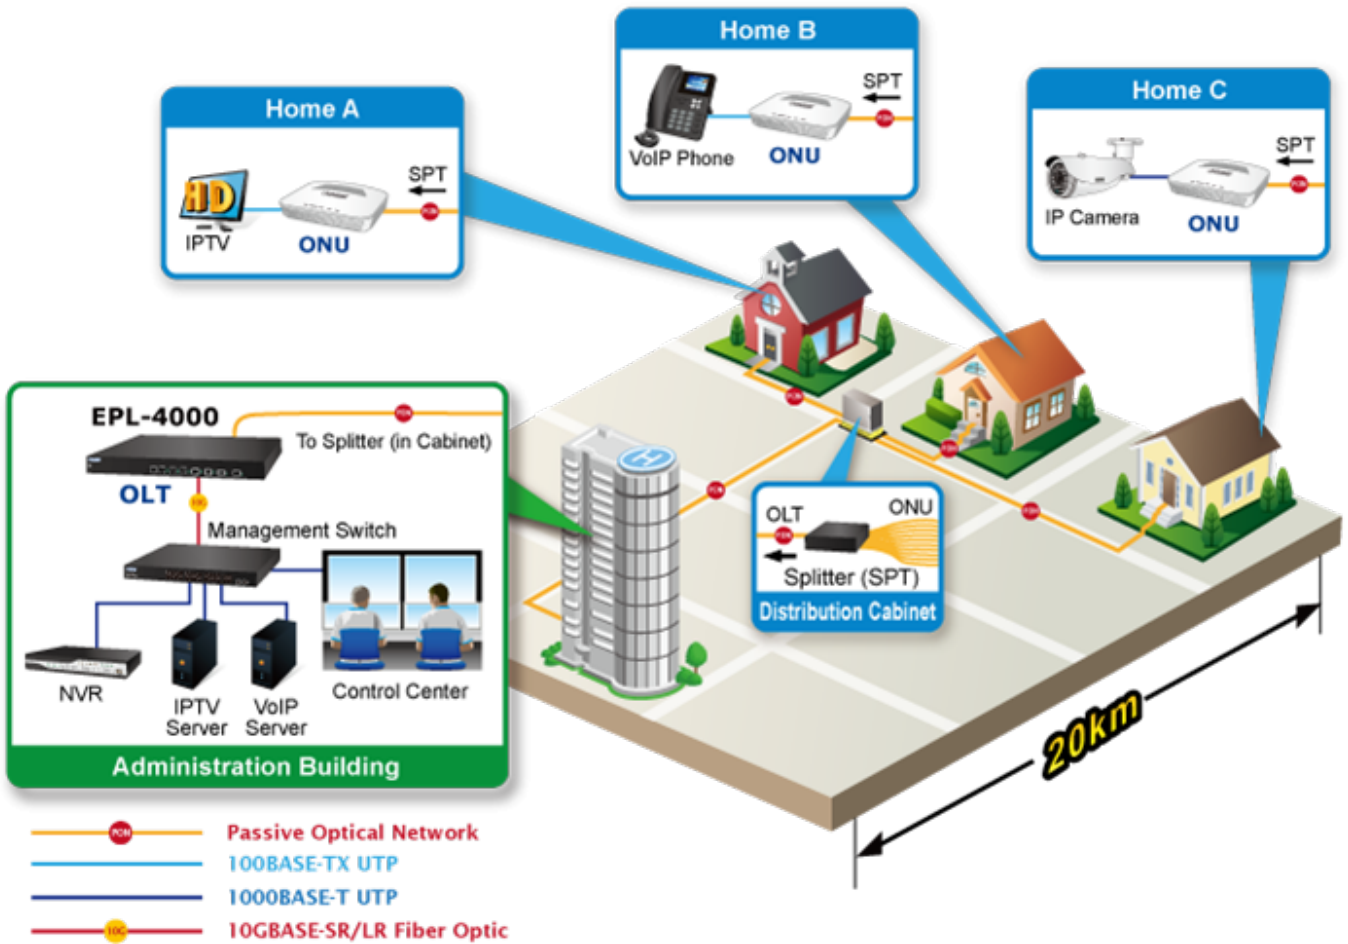

### PLANET EPL-4000

GEPON OLT (Optical Line Terminal) **centrální jednotka pro výstavbu GEPON sítě**. Zařízení poskytuje vysoce efektivní řešení, pohodlnou správu, vysokou šířku pásma (1,25 Gbps pro upstream i downstream), pokrytí na velké vzdálenosti (až 20 km mezi uzly) a flexibilitu. Jedná se o spolehlivou a nákladově efektivní přístupovou technologii pro aplikace služeb "triple-play".

---

**ZÁKLADNÍ SPECIFIKACE**

**Porty:** 4x GEAPON, 4x 1/10G Base-X SFP+, 4x 100/1000 Base-T RJ-45, 2x RJ-45 (management + konzole)

**Napájení:** interní zdroj, AC 100-240 V, příkon do 30 W

**Provozní teplota:** -10 až +55 °C

**Rozměry:** 442 x 200 x 43 mm

**Hmotnost:** 2,82 kg

**Point to Multi-Point Application**

## Fiber To The Home (FTTH) Application