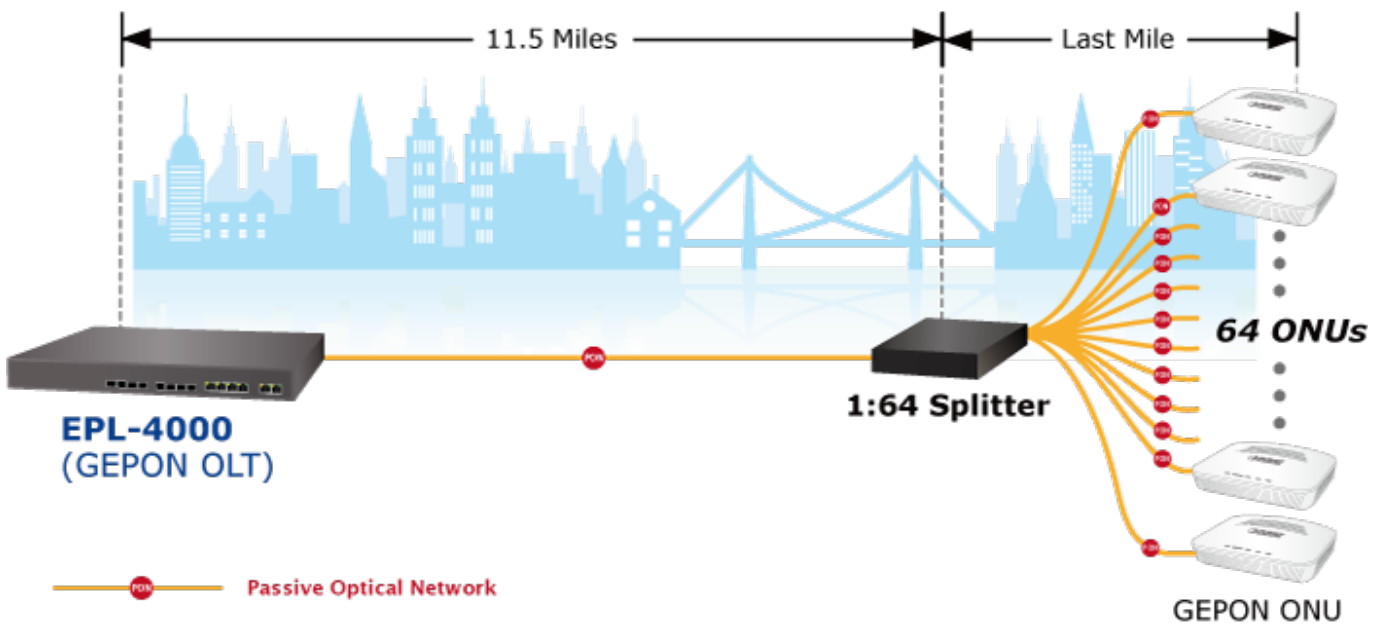

Point to Multi-Point Application