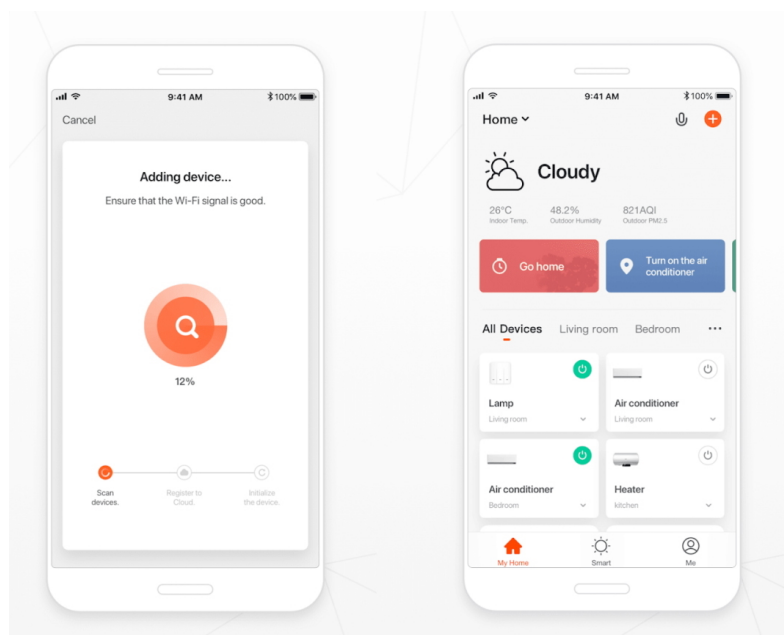

IMMAX NEO Smart klávesnice

Chytrá klávesnice slouží pro ovládání systému zabezpečení IMMAX NEO. Komunikace probíhá bezdrátově skrze protokol **Zigbee 3.0**. Napájení zajišťují tři AAA baterie.

ZÁKLADNÍ SPECIFIKACE

Rozhraní: Zigbee 3.0

Aplikace dostupná pro: Android, iOS

Frekvence: 2400-2483 MHz

Dosah: až 30 m

Stupeň krytí: IP20

Rozměry: 135 × 90 × 15 mm

Napájení: 3× baterie AAA

Barva: bílá