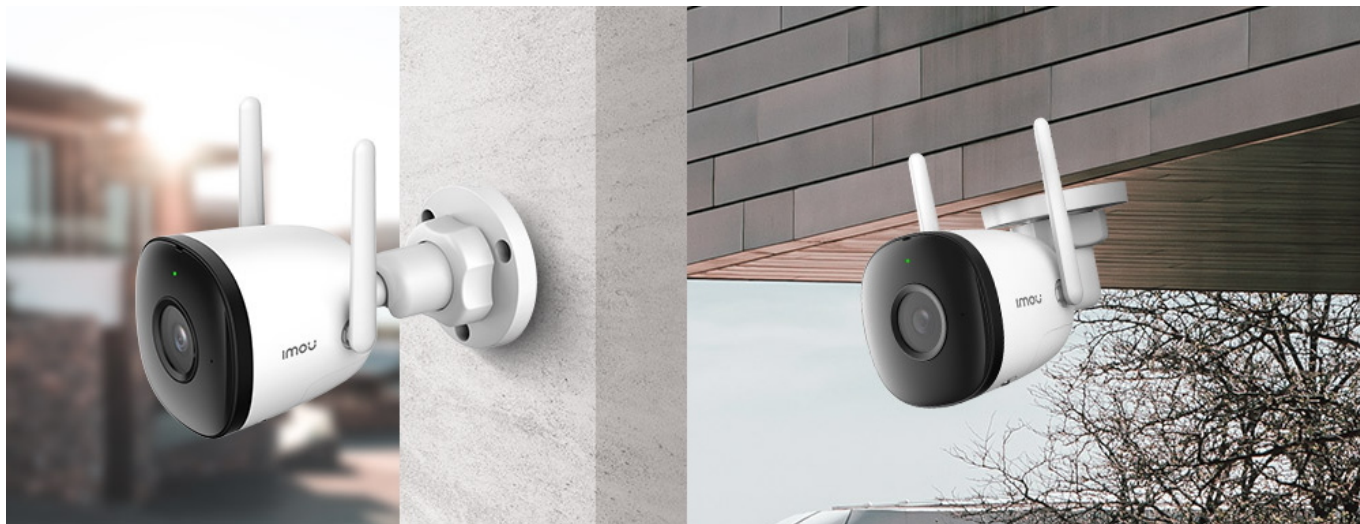

IMOU BULLET 2C

Cena celkem:	872 Kč (bez DPH: 721 Kč)
Běžná cena:	959 Kč
Ušetříte:	87 Kč
Kód zboží:	KIPMOU1035
Part No.:	IPC-F22P
Záruka:	36 měs.
Stav:	Nové zboží

Popis

Imou Bullet 2C

IP kamera Imou Bullet 2C přináší živý monitoring v křišťálově čisté **Full HD** kvalitě. Komprese **H.265** snižuje nároky na přenos dat a úložiště až o 50 %. Zorný **úhel 102°** poskytuje výhled na větší část prostranství a efektivně redukuje slepá místa. Pro nahrávání zřetelného videa i v naprosté tmě disponuje kamera **nočním režimem s IR přisvícením** do vzdálenosti až 30 m. Kamera disponuje detekcí pohybu a rozpoznáním osoby. O narušení prostoru se ihned dozvíte skrze **notifikaci**, kterou kamera zašle do vašeho mobilního telefonu prostřednictvím **aplikace Imou Life**. Ta mimo jiné umožňuje pohodlnou vzdálenou správu, ovládaní kamery, živý náhled či přehrávání záznamu. Díky voděodolnému krytu dle **IP67** nabízí kamera jak vnitřní, tak i venkovní možnost použití.

ZÁKLADNÍ SPECIFIKACE

Vlastnosti:

- Mobilní aplikace v češtině
- Detekce pohybu a rozpoznání osoby
- Alarmové notifikace
- Noční režim
- Podpora ONVIF
- Kodeky H.265/ H.264
- Slot pro micro SD kartu
- Zabudovaný mikrofon

Zobrazení:

Rozlišení snímače: 2,0 Mpx

Snímací čip: 1/2,8" CMOS

Maximální rozlišení: 1920 x 1080 px

Snímková rychlost: 25/30 fps

IR přísvit: ano, do 30 m

Objektiv: f = 2,8 mm, úhel záběru 102° horizontálně, 54° vertikálně, 120° diagonálně

Rozhraní:

Wi-Fi: ano, IEEE 802.1b/g/n

Video komprese: H.265/ H.264

Podpora ONVIF: ano

Slot paměťových karet: microSD (max. 256 GB)

Audio: vestavěný mikrofon

Mechanické vlastnosti a prostředí:

Napájení: DC 12 V/ 0,5 A, spotřeba do 3,5 W (adaptér je součástí dodávky)