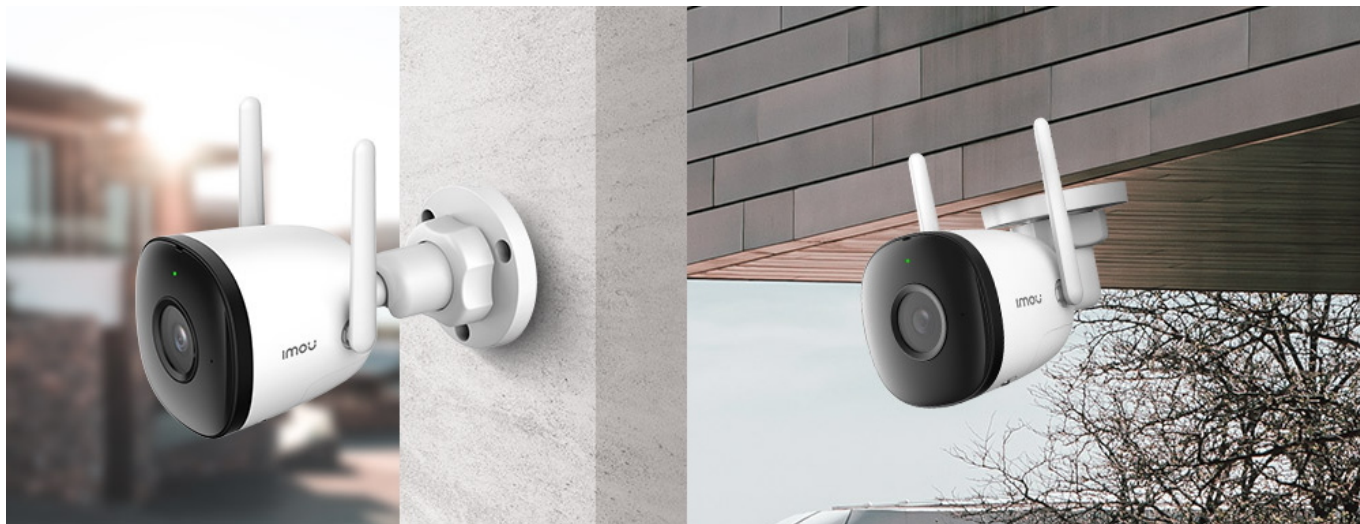

IMOU BULLET 2C

Cena celkem:	1 102 Kč (bez DPH: 910 Kč)
Běžná cena:	1 212 Kč
Ušetříte:	110 Kč
Kód zboží:	KIPMOU1035
Part No.:	IPC-F22P
Záruka:	36 měs.
Stav:	Nové zboží

Popis

Imou Bullet 2C

IP kamera Imou Bullet 2C přináší živý monitoring v křišťálově čisté **Full HD** kvalitě. Komprese **H.265** snižuje nároky na přenos dat a úložiště až o 50 %. Zorný **úhel 102°** poskytuje výhled na větší část prostranství a efektivně redukuje slepá místa. Pro nahrávání zřetelného videa i v naprosté tmě disponuje kamera **nočním režimem s IR přisvícením** do vzdálenosti až 30 m. Kamera disponuje detekcí pohybu a rozpoznáním osoby. O narušení prostoru se ihned dozvíte skrze **notifikaci**, kterou kamera zašle do vašeho mobilního telefonu prostřednictvím **aplikace Imou Life**. Ta mimo jiné umožňuje pohodlnou vzdálenou správu, ovládaní kamery, živý náhled či přehrávání záznamu. Díky voděodolnému krytu dle **IP67** nabízí kamera jak vnitřní, tak i venkovní možnost použití.

ZÁKLADNÍ SPECIFIKACE

Vlastnosti:

- Mobilní aplikace v češtině
- Detekce pohybu a rozpoznání osoby
- Alarmové notifikace
- Noční režim
- Podpora ONVIF
- Kodeky H.265/ H.264
- Slot pro micro SD kartu
- Zabudovaný mikrofon

Zobrazení:

Rozlišení snímače: 2,0 Mpx

Snímací čip: 1/2,8" CMOS

Maximální rozlišení: 1920 x 1080 px

Snímková rychlost: 25/30 fps

IR přísvit: ano, do 30 m

Objektiv: f = 2,8 mm, úhel záběru 102° horizontálně, 54° vertikálně, 120° diagonálně

Rozhraní:

Wi-Fi: ano, IEEE 802.1b/g/n

Video komprese: H.265/ H.264

Podpora ONVIF: ano

Slot paměťových karet: microSD (max. 256 GB)

Audio: vestavěný mikrofon

Mechanické vlastnosti a prostředí:

Napájení: DC 12 V/ 0,5 A, spotřeba do 3,5 W (adaptér je součástí dodávky)