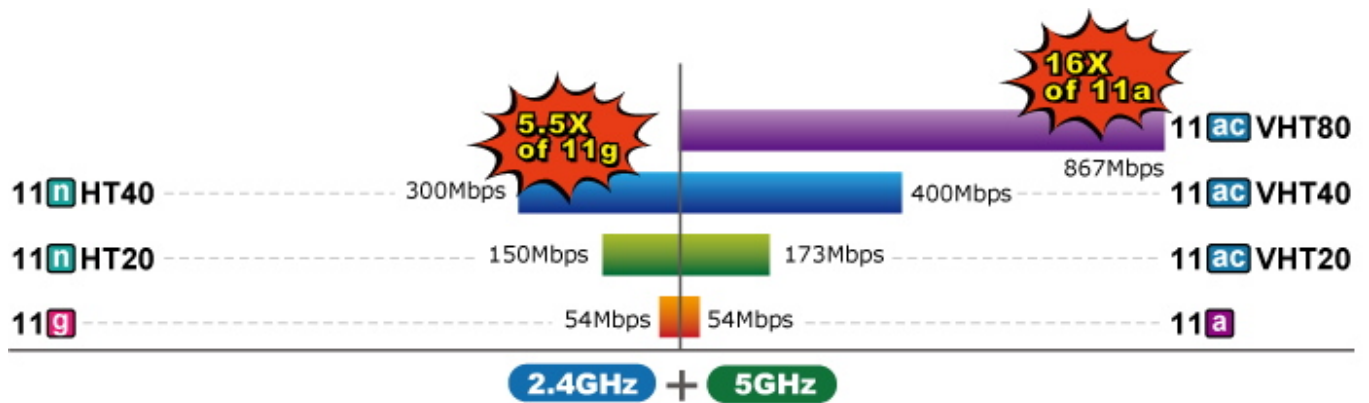

dBm)

- pásmo 5,4 GHz: 5450-5725 MHz s automatickou regulací: max 1 W (30 dBm) bez regulace: max 500 mW (27 dBm)
- pásmo 5,8 GHz: 5725-5875 MHz, výkon max. 25 mW s vestavěnou anténou nebo anténou předepsanou výrobcem

WAVE 1 SU-MIMO

Serving one user at a time

WAVE 2 MU-MIMO

Serving multiple users simultaneously

WDAP-W1200E Data Transmission Rates **1200Mbps**

Wi-Fi Hotel Networking

PLANET NMS Controller

(86 x 86mm box not included)

2.4GHz 802.11n 5GHz 802.11ac

Easily remove cover

to see LED indicators for port connection statuses.

 [Ostatní download](#)