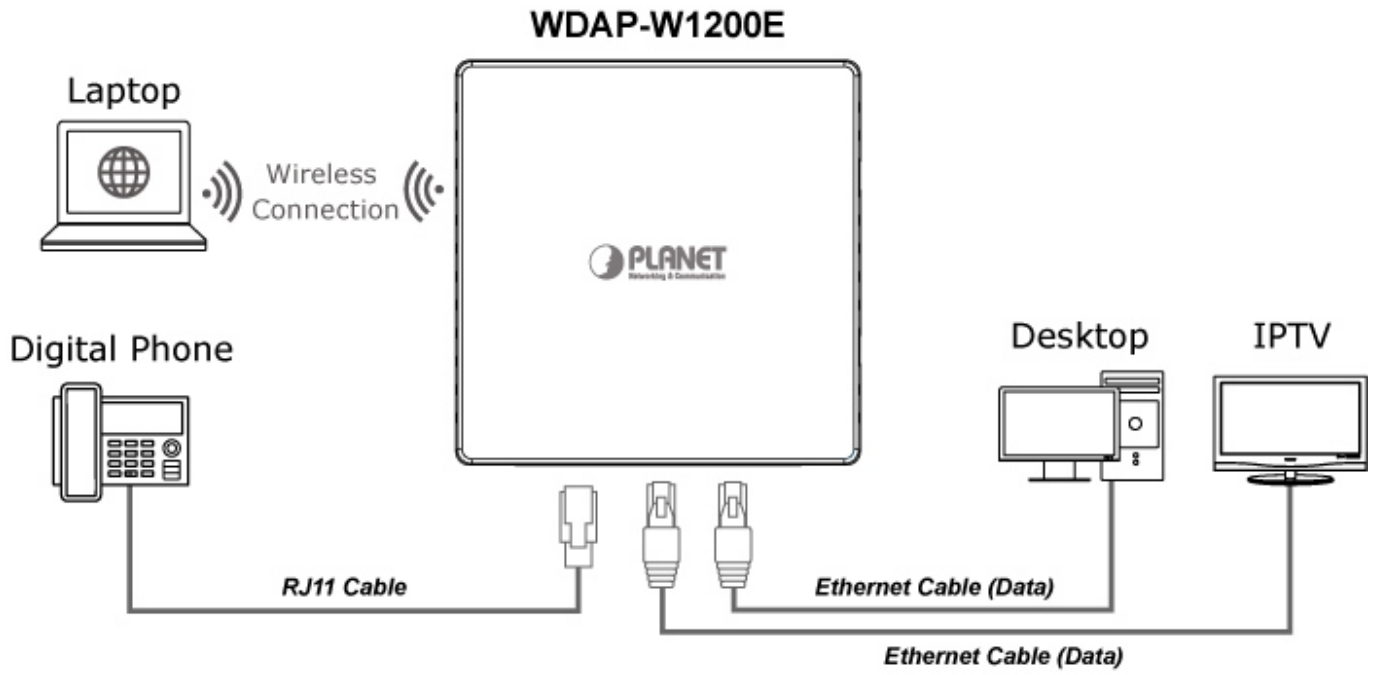

Pokročilé zabezpečení díky **šifrovanému přenosu dat** dle protokolů WEP, WPA/WPA2, WPA-PSK/WPA2-PSK s autentizací RADIUS 802.1X účinně zabrání odposlechu neoprávněnými uživateli.

Napájení jednotky je řešeno skrze **aktivní PoE+ 802.3af/at**.

WAVE 1 SU-MIMO

Serving one user at a time

WAVE 2 MU-MIMO

Serving multiple users simultaneously

WDAP-W1200E Data Transmission Rates **1200Mbps**

Wi-Fi Hotel Networking

PLANET NMS Controller

(86 x 86mm box not included)

2.4GHz 802.11n 5GHz 802.11ac

Easily remove cover

to see LED indicators for port connection statuses.

 [Ostatní download](#)