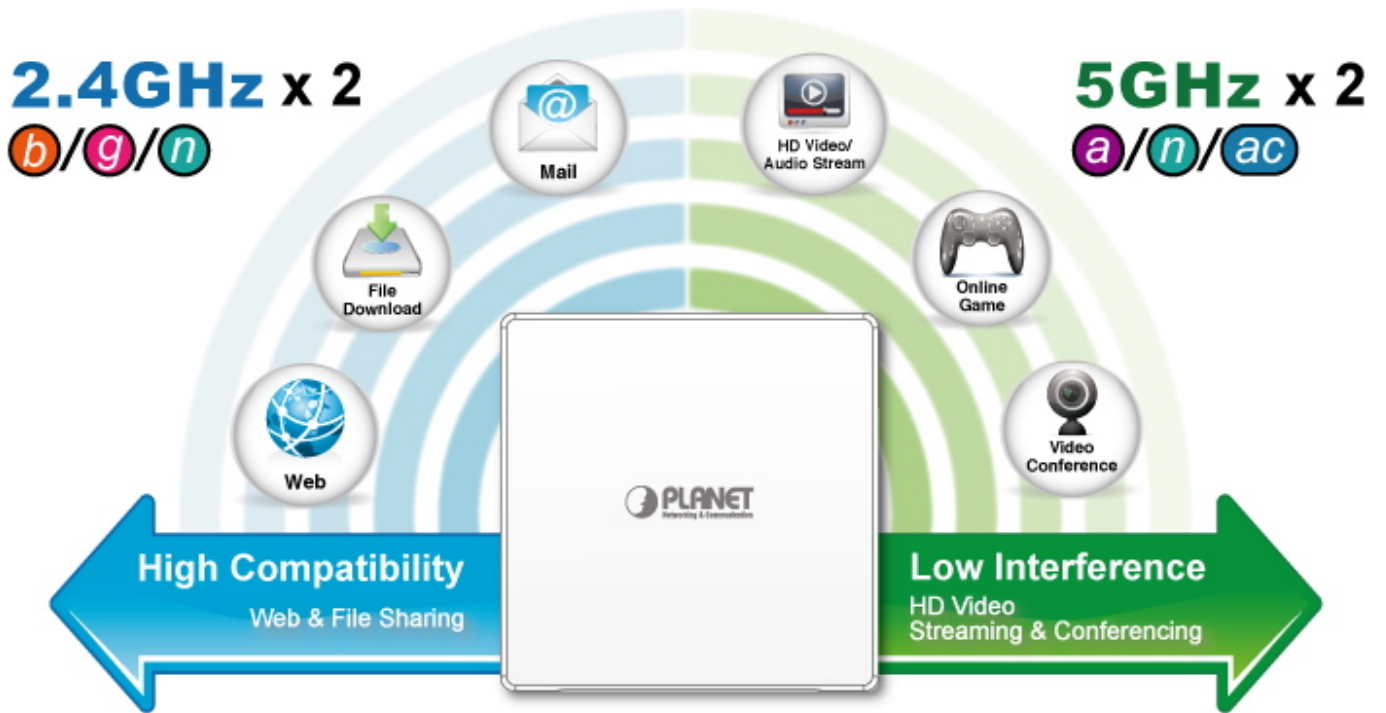

PLANET WDAP-W1200E

Cena celkem:	1 837 Kč
	(bez DPH: 1 518 Kč)
Běžná cena:	2 020 Kč
Ušetříte:	184 Kč
Kód zboží:	NETPLA2362
Part No.:	WDAP-W1200E
Záruka:	26 měs.
Stav:	Nové zboží

Popis

PLANET WDAP-W1200E

Dvoupásmový access point s podporou centrálního managementu přes NMS kontroler. Pracuje na frekvenci **2,4 GHz a 5 GHz** standardu **802.11a/b/g/n/ac/ac-Wave 2** a díky tomu nabízí extrémní rychlost **až 1200 Mbps**. Čtyři **integrované antény se ziskem 2 dBi a podpora 802.11ac Wave 2 MU-MIMO** postačí pro kompletní pokrytí kancelářských i jiných prostor.

Zabezpečení: 64/128bitové WEP, WPA, WPA-PSK, WPA2, WPA2-PSK, 802.1X

Bezdrátové režimy: Access point, brána, WISP, opakovač, Super WDS

Přenosová rychlost: 1200 Mbps (300 Mbps 2,4 GHz + 867 Mbps 5 GHz)

Vysílací výkon: do 20 dBm (EIRP)

WAVE 1 SU-MIMO

Serving one user at a time

WAVE 2 MU-MIMO

Serving multiple users simultaneously

WDAP-W1200E Data Transmission Rates **1200Mbps**

Wi-Fi Hotel Networking

PLANET NMS Controller

(86 x 86mm box not included)

2.4GHz 802.11n 5GHz 802.11ac

Easily remove cover

to see LED indicators for port connection statuses.

 [Ostatní download](#)