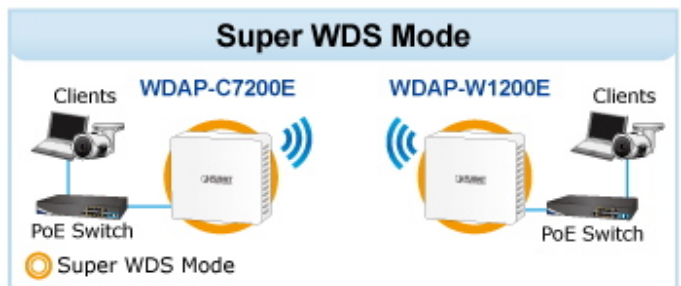

PLANET WDAP-W1200E

Cena celkem:	1 837 Kč
	(bez DPH: 1 518 Kč)
Běžná cena:	2 020 Kč
Ušetříte:	184 Kč
Kód zboží:	NETPLA2362
Part No.:	WDAP-W1200E
Záruka:	26 měs.
Stav:	Nové zboží

Popis

PLANET WDAP-W1200E

Dvoupásmový access point s podporou centrálního managementu přes NMS kontroler. Pracuje na frekvenci **2,4 GHz a 5 GHz** standardu **802.11a/b/g/n/ac/ac-Wave 2** a díky tomu nabízí extrémní rychlost **až 1200 Mbps**. Čtyři **integrované antény se ziskem 2 dBi a podpora 802.11ac Wave 2 MU-MIMO** postačí pro kompletní pokrytí kancelářských i jiných prostor.

ZÁKLADNÍ SPECIFIKACE

Vlastnosti:

Wi-Fi standard a podpora přenosu: IEEE 802.11a/b/g/n/ac/ac-Wave 2 s rychlostí až 1200 Mb/s

Porty: 2× GbE RJ-45, 1× RJ-45 PoE+ port, 1× RJ-11

Anténa: integrovaná, 4× 2 dBi

Provozní frekvence: 2,4 GHz a 5 GHz

Zabezpečení: 64/128bitové WEP, WPA, WPA-PSK, WPA2, WPA2-PSK, 802.1X

Bezdrátové režimy: Access point, brána, WISP, opakovač, Super WDS

Přenosová rychlost: 1200 Mbps (300 Mbps 2,4 GHz + 867 Mbps 5 GHz)

Vysílací výkon: do 20 dBm (EIRP)

WAVE 1 SU-MIMO

Serving one user at a time

WAVE 2 MU-MIMO

Serving multiple users simultaneously

WDAP-W1200E Data Transmission Rates **1200Mbps**

Wi-Fi Hotel Networking

PLANET NMS Controller

(86 x 86mm box not included)