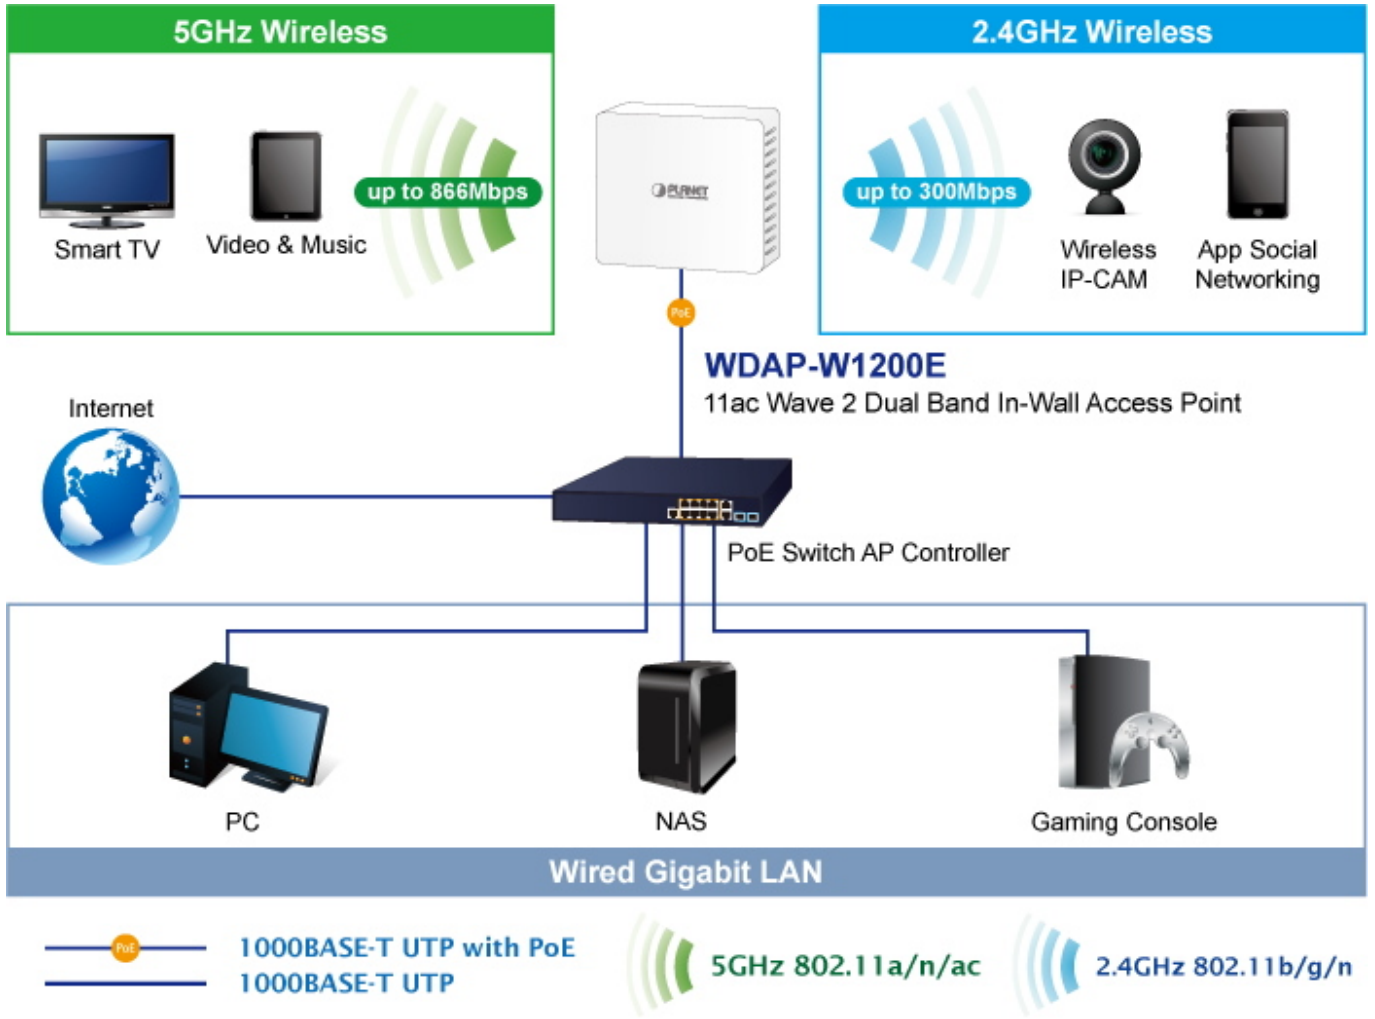

Pokročilé zabezpečení díky **šifrovanému přenosu dat** dle protokolů WEP, WPA/WPA2, WPA-PSK/WPA2-PSK s autentizací RADIUS 802.1X účinně zabrání odposlechu neoprávněnými uživateli.

Napájení jednotky je řešeno skrze **aktivní PoE+ 802.3af/at**.

ZÁKLADNÍ SPECIFIKACE

Vlastnosti:

Wi-Fi standard a podpora přenosu: IEEE 802.11a/b/g/n/ac/ac-Wave 2 s rychlostí až 1200 Mb/s

Porty: 2× GbE RJ-45, 1× RJ-45 PoE+ port, 1× RJ-11

Anténa: integrovaná, 4× 2 dBi

Provozní frekvence: 2,4 GHz a 5 GHz

WAVE 1 SU-MIMO

Serving one user at a time

WAVE 2 MU-MIMO

Serving multiple users simultaneously

WDAP-W1200E Data Transmission Rates **1200Mbps**

Wi-Fi Hotel Networking

PLANET NMS Controller

(86 x 86mm box not included)

2.4GHz 802.11n 5GHz 802.11ac

Easily remove cover

to see LED indicators for port connection statuses.

 [Ostatní download](#)