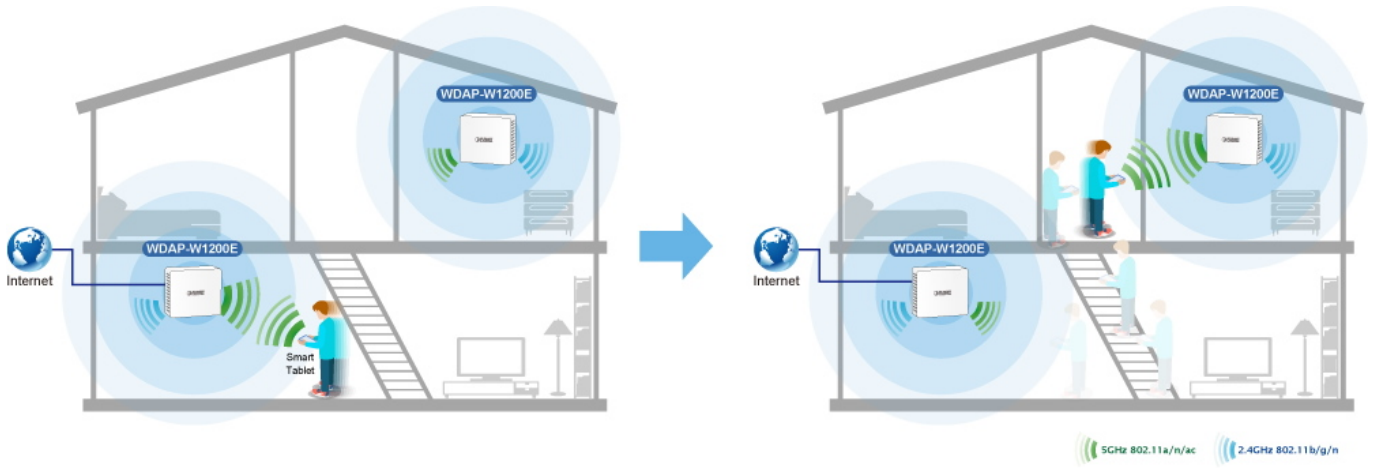

Pokročilé zabezpečení díky **šifrovanému přenosu dat** dle protokolů WEP, WPA/WPA2, WPA-PSK/WPA2-PSK s autentizací RADIUS 802.1X účinně zabrání odposlechu neoprávněnými uživateli.

Napájení jednotky je řešeno skrze **aktivní PoE+ 802.3af/at**.

ZÁKLADNÍ SPECIFIKACE

Vlastnosti:

Wi-Fi standard a podpora přenosu: IEEE 802.11a/b/g/n/ac/ac-Wave 2 s rychlostí až 1200 Mb/s

Porty: 2× GbE RJ-45, 1× RJ-45 PoE+ port, 1× RJ-11

Anténa: integrovaná, 4× 2 dBi

Provozní frekvence: 2,4 GHz a 5 GHz

WAVE 1 SU-MIMO

Serving one user at a time

WAVE 2 MU-MIMO

Serving multiple users simultaneously

WDAP-W1200E Data Transmission Rates **1200Mbps**

Wi-Fi Hotel Networking

PLANET NMS Controller

(86 x 86mm box not included)

2.4GHz 802.11n 5GHz 802.11ac

Easily remove cover

to see LED indicators for port connection statuses.

 [Ostatní download](#)