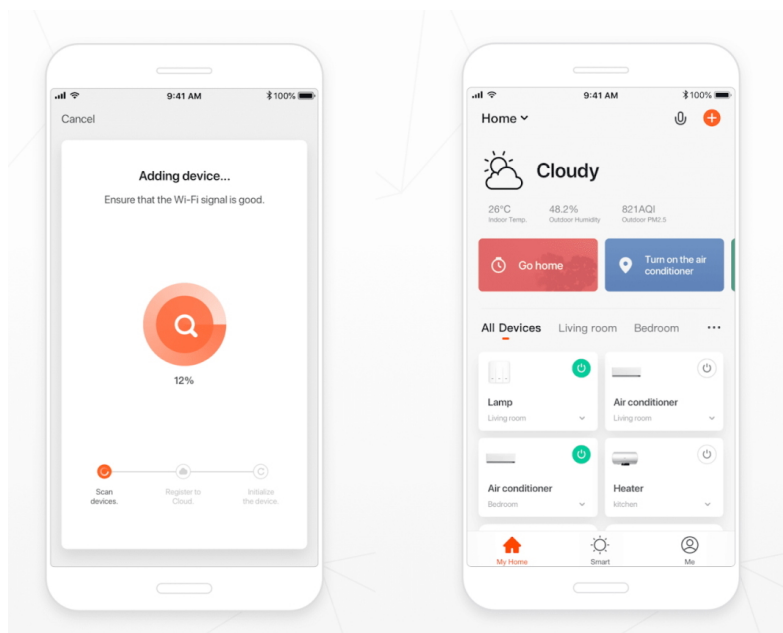

### IMMAX NEO E27 9 W RGB+CCT

Chytrá, **stmívatelná**, barevná LED žárovka umožňuje **nastavení barvy a jasu** světla dle aktuální potřeby. Kromě **RGB** barevné škály je možné měnit také teplotu světla od teplé až po studenou bílou. Žárovka je založena na bezpečné a spolehlivé bezdrátové komunikaci **Wi-Fi**. Samozřejmostí je kompatibilita se systémy iOS či Android a hlasovým ovládáním přes Amazon Alexa, Google Assistant nebo Apple Siri.