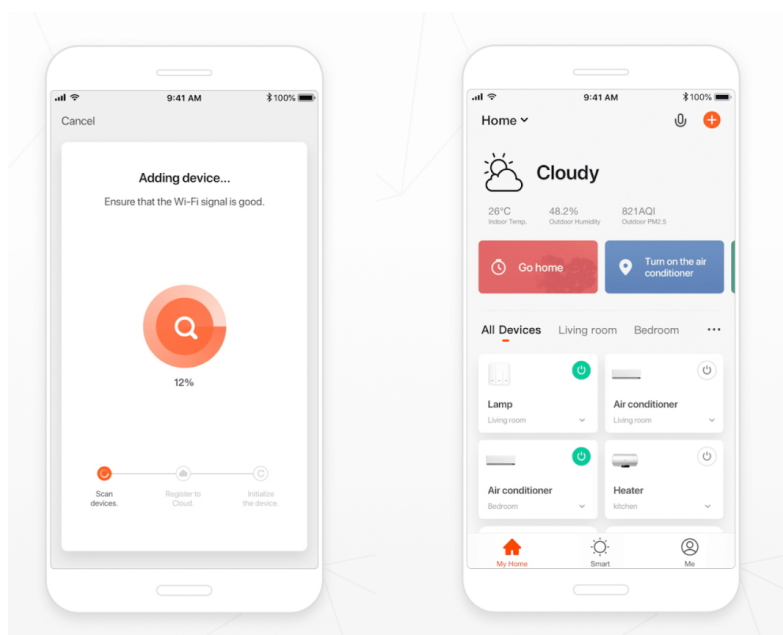

IMMAX NEO SMART DÁLKOVÝ OVLADAČ V2

Cena celkem:

741 Kč

(bez DPH: 613 Kč)

Běžná cena:

815 Kč

Ušetříte:

74 Kč

Popis

IMMAX NEO Smart dálkový ovladač v2

Dálkový ovladač pro ovládání světelných zdrojů systému Immax NEO komunikující na protokolu **ZigBee 3.0**, který je **kompatibilní s iOS, Android, Amazon Alexa, Apple Siri zkratky, Google Assistant**. Ovladačem je možné stmívat, vypínat či měnit teplotu barvy světelných zdrojů. Díky tomu můžete mít osvětlení v domácnosti kdykoliv pod kontrolou a stát se tak "pánem světla".