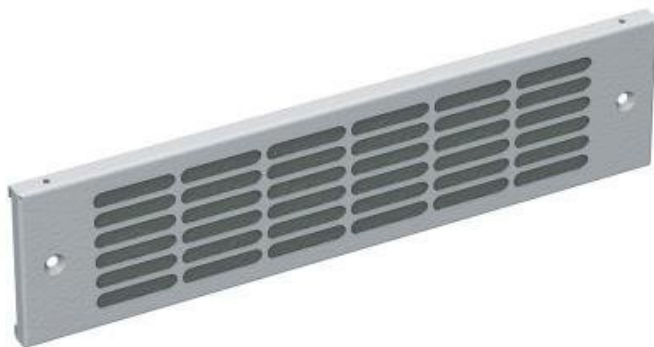

SOLARIX PANEL PODSTAVCE 86064462

Cena celkem:

282 Kč
(bez DPH: 233 Kč)

Běžná cena:

310 Kč

Ušetříte:

28 Kč

Kód zboží:

NOSSOL1005

Part No.:

86064462

Stav:

Nové zboží

Popis

Solarix panel podstavce 86064462

Panel podstavce s mřížkou pro montáž do modulárních podstavců pod stojanové rozvaděče řady **LC-50, LC-30** Solarix. Je doplněn vyměnitelnou **filtrační tkaninou**, která umožňuje proudit dostatečnému množství filtrovaného vzduchu do rozvaděče.

ZÁKLADNÍ SPECIFIKACE

Šířka: 600 mm

Výška: 100 mm

Barva: šedá

Příklad sestavení: