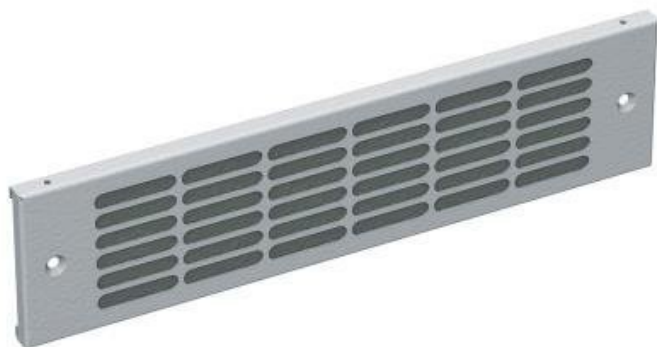

SOLARIX PANEL PODSTAVCE 86064462

Cena celkem:	282 Kč
	(bez DPH: 233 Kč)
Běžná cena:	310 Kč
Ušetříte:	28 Kč
Kód zboží:	NOSSOL1005
Part No.:	86064462
Stav:	Nové zboží

Popis

Solarix panel podstavce 86064462

Panel podstavce s mřížkou pro montáž do modulárních podstavců pod stojanové rozvaděče řady **LC-50, LC-30** Solarix. Je doplněn vyměnitelnou **filtrační tkaninou**, která umožňuje proudit dostatečnému množství filtrovaného vzduchu do rozvaděče.

ZÁKLADNÍ SPECIFIKACE

Šířka: 600 mm

Výška: 100 mm

Barva: šedá

Příklad sestavení: