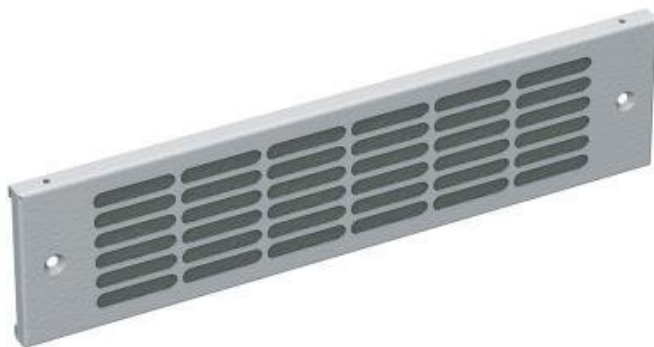

SOLARIX PANEL PODSTAVCE 86064462

Cena celkem:

282 Kč

(bez DPH: 233 Kč)

Běžná cena:

310 Kč

Ušetříte:

28 Kč

Kód zboží:

NOSSOL1005

Part No.:

86064462

Stav:

Nové zboží

Popis

Solarix panel podstavce 86064462

Panel podstavce s mřížkou pro montáž do modulárních podstavců pod stojanové rozvaděče řady **LC-50, LC-30** Solarix. Je doplněn vyměnitelnou **filtrační tkaninou**, která umožňuje proudit dostatečnému množství filtrovaného vzduchu do rozvaděče.

ZÁKLADNÍ SPECIFIKACE

Šířka: 600 mm

Výška: 100 mm

Barva: šedá

Příklad sestavení: