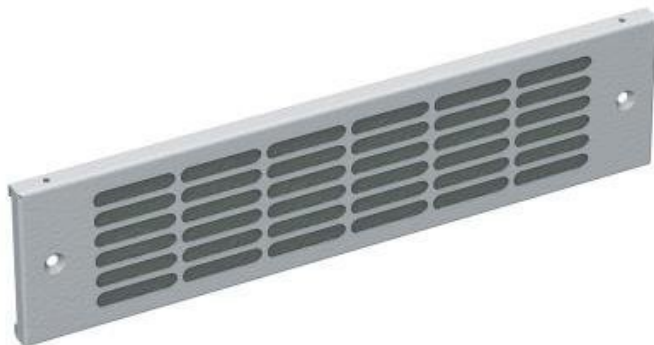

SOLARIX PANEL PODSTAVCE 86064462

Cena celkem:	282 Kč
	(bez DPH: 233 Kč)
Běžná cena:	310 Kč
Ušetříte:	28 Kč
Kód zboží:	NOSSOL1005
Part No.:	86064462
Stav:	Nové zboží

Popis

Solarix panel podstavce 86064462

Panel podstavce s mřížkou pro montáž do modulárních podstavců pod stojanové rozvaděče řady **LC-50, LC-30** Solarix. Je doplněn vyměnitelnou **filtrační tkaninou**, která umožňuje proudit dostatečnému množství filtrovaného vzduchu do rozvaděče.

ZÁKLADNÍ SPECIFIKACE

Šířka: 600 mm

Výška: 100 mm

Barva: šedá

Příklad sestavení: