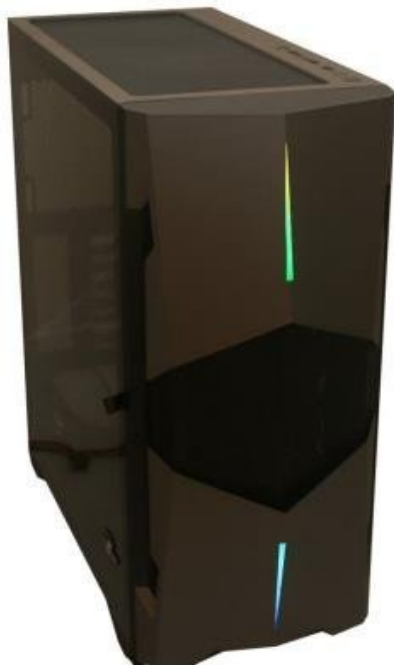

## EUROCASE ML G STYLUS RGB

Cena celkem:	<b>1 199 Kč</b> <b>(bez DPH: 991 Kč)</b>
Běžná cena:	<b>1 319 Kč</b>
Ušetříte:	<b>120 Kč</b>
Kód zboží:	CASC1922
Part No.:	MLGSTYLUS9
Záruka:	24 měs.
Stav:	Nové zboží

### Eurocase ML G Stylus RGB

Počítačová skříň v provedení **Middle tower** nabízí **dvě 3,5" a tři 2,5"** pozice pro pevné a SSD disky. Na horním panelu jsou umístěny dva USB 2.0 porty, jeden **USB 3.0 port**, sluchátkový výstup a vstup pro mikrofon. Potěší také možnost osazení až osmi ventilátory. Perforovaný přední panel s **RGB podsvícením** spolu s **průhlednou bočnicí** zajišťují vytříbený design. Ve skříni je dostatek prostoru pro chladič CPU do výšky až 170 mm a grafickou kartu o délce až 370 mm. Skříň je dodávána **bez zdroje**.

### ZÁKLADNÍ SPECIFIKACE

**Provedení skříně:** Middle Tower

**Interní pozice:** 2 × 3,5", 3 × 2,5"

**Kompatibilita základní desky:** Micro ATX, Mini ITX, ATX

**Zdroj:** bez zdroje

**Konektory na horním panelu:** 1 × USB 3.0, 2 × USB 2.0, 1 × sluchátkový výstup, 1 × vstup pro mikrofon

**Rozměry:** 490 × 485 × 216 mm

**Hmotnost:** 7,7 kg

**Barva:** černá-šedá