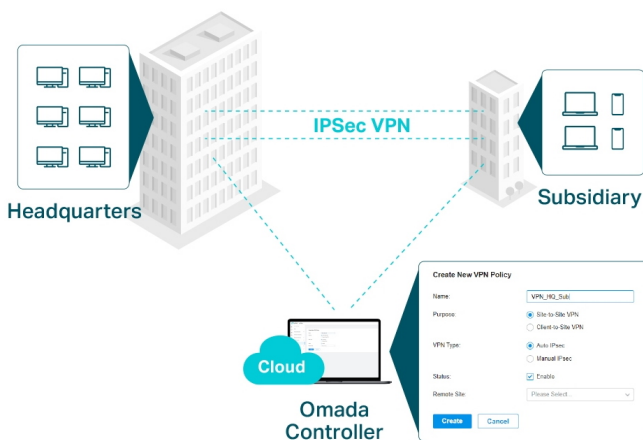

Profesionální, bezpečná a spolehlivá brána s možností centralizované správy. Jako brána, která se bezproblémově integruje do platformy Omada Software Defined Networking (SDN), umožňuje TL-ER7206 vzdálenou a centralizovanou správu kdekoli a kdykoli. K maximalizaci pohodlí je k dispozici také samostatná správa prostřednictvím webového uživatelského rozhraní nebo aplikace.

- **Integrované do systému Omada SDN:** Zero-Touch Provisioning (ZTP) (vyžaduje Omada Cloud-Based Controller), centralizovaná správa cloudu a inteligentní monitorování
- **Centralizovaná správa:** cloudový přístup a aplikace Omada pro mimořádné pohodlí a snadnou správu
- **Gigabitové porty:** 1 x gigabitový port SFP a 5 x gigabitový port RJ-45
- **Až 4 porty WAN:** 1 x gigabitový port SFP WAN, 1 x gigabitový port RJ-45 WAN, 2 x gigabitový port WAN/LAN (optimalizace využití šířky pásma)
- **Vysoce zabezpečená VPN:** podporuje až 100 x IPsec LAN-to-LAN, 50 x OpenVPN (vyžaduje Omada Hardware Controller, Software Controller nebo Cloud-Based Controller), 50 x L2TP a 50 x PPTP připojení VPN
- **Bohaté bezpečnostní funkce:** pokročilé zásady brány firewall, ochrana DoS, filtrování IP/MAC/URL atd.

Abundant Security Features

ZÁKLADNÍ SPECIFIKACE

Standard: IEEE 802.3, 802.3u, 802.3ab, 802.1z, 802.3x, 802.1q

Porty: 1x SFP WAN, 1x RJ-45 WAN, 2x RJ-45 LAN, 2x RJ-45 WAN/LAN

Podpora PoE: ne

Rozměry: 226 x 131 x 35 mm

Highly Secure VPN

Centralized Cloud Management