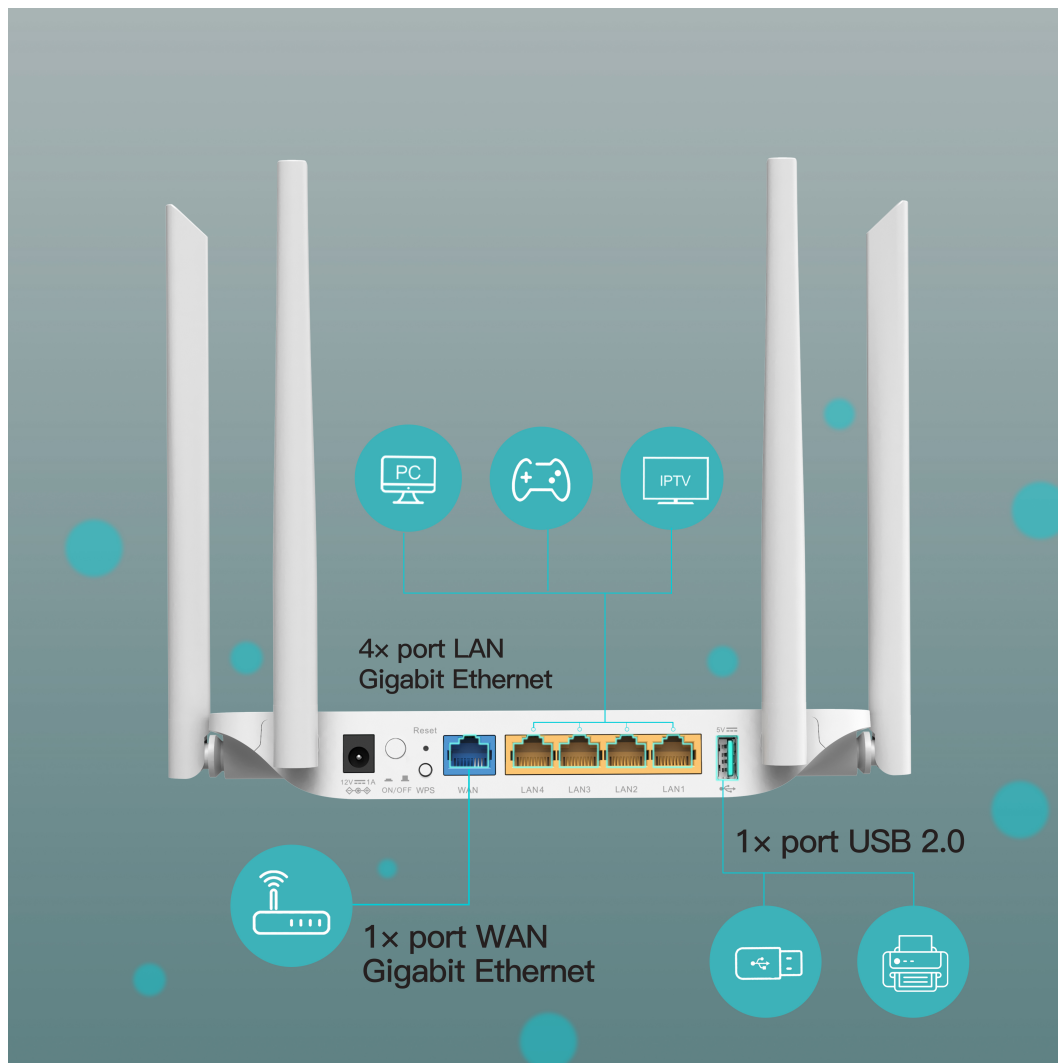

Popis

Strong 1200S

Wi-Fi router s podporou standardů **802.11a/b/g/n/ac**, který v pásmu **5 GHz** nabízí rychlost bezdrátového přenosu až **867 Mb/s** a v pásmu **2,4 GHz** poskytuje rychlost až **300 Mb/s**.

Router se současným použitím dvou pásem pro vysokorychlostní internet

300 Mb/s
2.4 GHZ

867 Mb/s
5 GHZ

Disponuje **čtyřmi anténami** se ziskem 5 dBi pro široké bezdrátové pokrytí.

Užívejte si rychlé připojení k internetu u všech vašich zařízení současně

Z portů jsou k dispozici **čtyři GbE RJ-45 LAN**, **jeden GbE RJ-45 WAN** a jeden **USB 2.0 port** pro sdílení tiskáren a úložišť.

Samozřejmostí je snadné nastavení a instalace díky **WPS** tlačítku.

ZÁKLADNÍ SPECIFIKACE