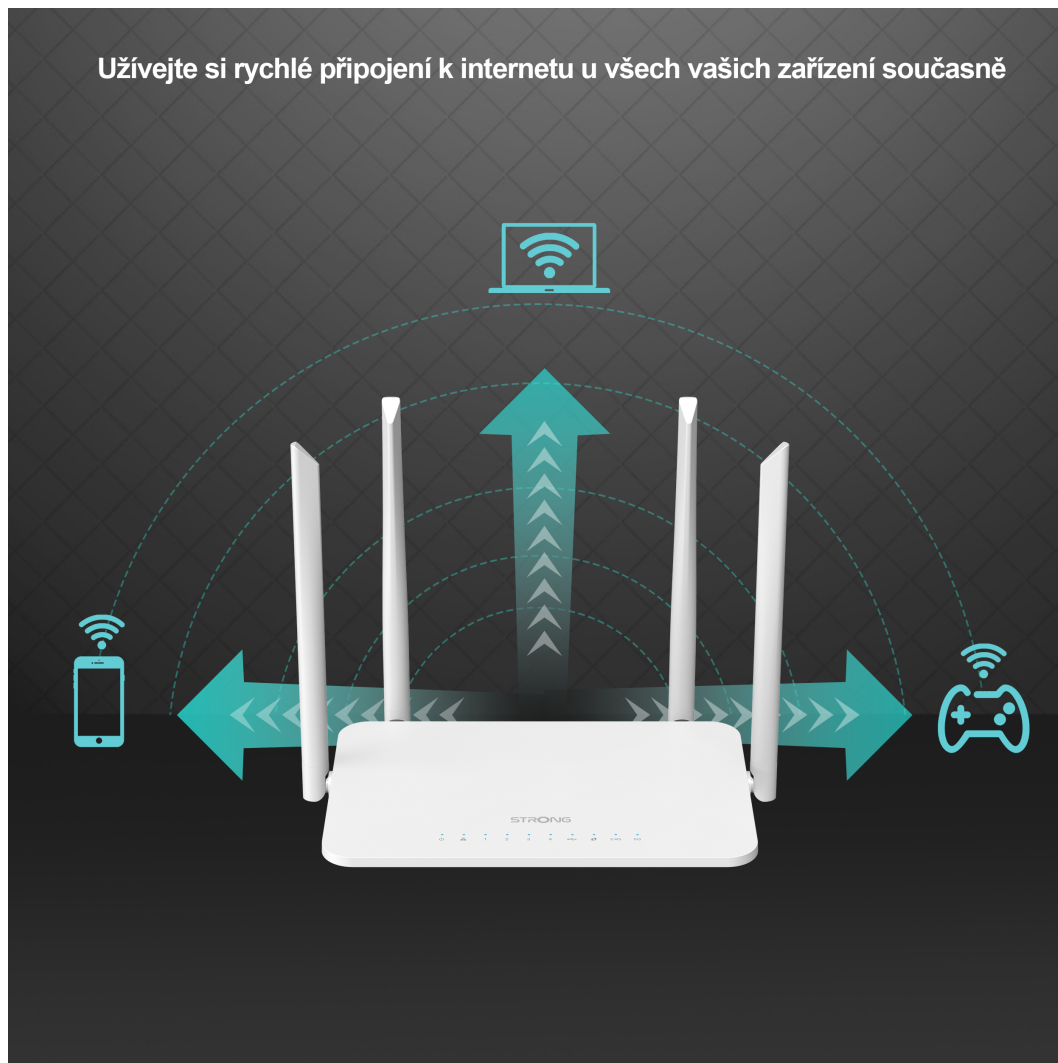

Popis

Strong 1200S

Wi-Fi router s podporou standardů **802.11a/b/g/n/ac**, který v pásmu **5 GHz** nabízí rychlost bezdrátového přenosu až **867 Mb/s** a v pásmu **2,4 GHz** poskytuje rychlost až **300 Mb/s**.

Router se současným použitím dvou pásem pro vysokorychlostní internet

300 Mb/s
2.4 GHZ

867 Mb/s
5 GHZ

Disponuje **čtyřmi anténami** se ziskem 5 dBi pro široké bezdrátové pokrytí.

Užívejte si rychlé připojení k internetu u všech vašich zařízení současně

Z portů jsou k dispozici **čtyři GbE RJ-45 LAN**, **jeden GbE RJ-45 WAN** a jeden **USB 2.0 port** pro sdílení tiskáren a úložišť.

Samozřejmostí je snadné nastavení a instalace díky **WPS** tlačítku.

ZÁKLADNÍ SPECIFIKACE