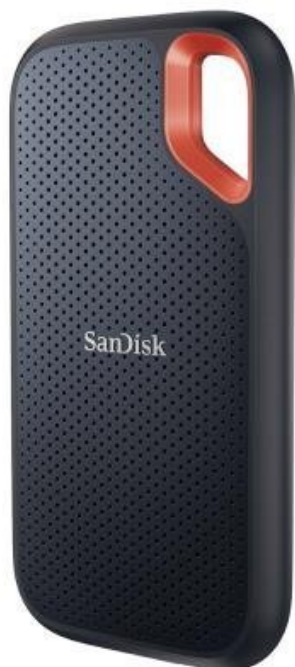

SANDISK EXTREME PORTABLE V2 1TB

Cena celkem:	3 200 Kč (bez DPH: 2 644 Kč)
Běžná cena:	3 520 Kč
Ušetříte:	320 Kč
Kód zboží:	SSDSAN1045
Part No.:	SDSSDE61-1T00-G25
Záruka:	36 měs.
Stav:	Nové zboží

Popis

SanDisk Extreme Portable V2 1 TB

Externí SSD disk s kapacitou **1 TB** a rychlostí čtení až **1050 MB/s** je ideálním vysokorychlostním úložištěm pro snímky, videa a zvukové soubory s vysokým rozlišením. Disk je odolný vůči nárazům, vibracím a díky krytí **IP55** také proti prachu či rozlité vody. Disk je možné zabezpečit **heslem s 256bitovým AES šifrováním**. Připojení je realizováno skrze rozhraní **USB 3.2 Gen2 typu C**.

Součástí balení je kabel USB-C a adaptér z USB-C na USB-A.

ZÁKLADNÍ SPECIFIKACE

Kapacita: 1 TB

Rozhraní: USB 3.2 Gen2 typ C, USB typ A

Rozměry: 100,54 x 52,42 x 8,95 mm

Barva: černá - oranžová