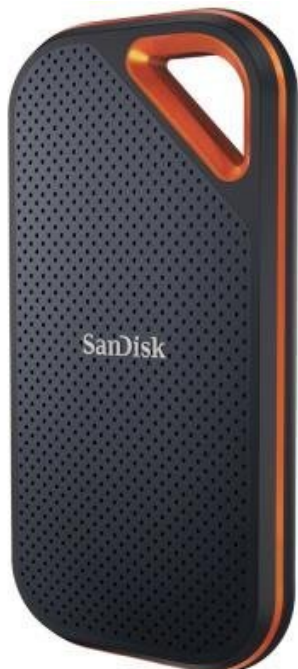

SANDISK EXTREME PRO PORTABLE V2 1TB

Cena celkem:	4 401 Kč (bez DPH: 3 637 Kč)
Běžná cena:	4 841 Kč
Ušetříte:	440 Kč
Kód zboží:	SSDSAN1055
Part No.:	SDSSDE81-1T00-G25
Záruka:	36 měs.
Stav:	Nové zboží

Popis

SanDisk Extreme PRO Portable V2 1 TB

Externí SSD disk s kapacitou **1 TB** a rychlostí přenosu **až 2000 MB/s** je ideálním vysokorychlostním úložištěm pro snímky, videa a zvukové soubory s vysokým rozlišením. Odolná konstrukce s tělem z kovaného hliníku spolehlivě chrání jádro disku a odvádí teplo. Plášť z pevného silikonu navíc zvyšuje nárazuvzdornost a krytí **IP55** se postará o odolnost vůči vodě a prachu. Disk je možné zabezpečit **heslem s 256bitovým AES šifrováním**. Připojení je realizováno skrze rozhraní **USB 3.2 Gen2x2 typu C**.

Součástí balení je kabel USB-C a adaptér z USB-C na USB-A.

ZÁKLADNÍ SPECIFIKACE

Kapacita: 1 TB

Rozhraní: USB 3.2 Gen2x2 typ C, USB typ A

Rozměry: 110,26 x 57,34 x 10,22 mm

Barva: černá - oranžová