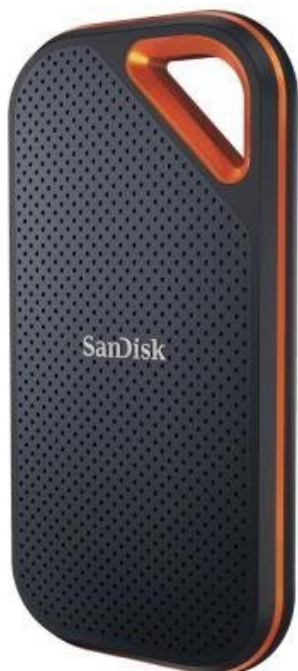

SANDISK EXTREME PRO PORTABLE V2 1TB

Cena celkem:	4 300 Kč (bez DPH: 3 554 Kč)
Běžná cena:	4 730 Kč
Ušetříte:	430 Kč
Kód zboží:	SSDSAN1055
Part No.:	SDSSDE81-1T00-G25
Záruka:	36 měs.
Stav:	Nové zboží

Popis

SanDisk Extreme PRO Portable V2 1 TB

Externí SSD disk s kapacitou **1 TB** a rychlostí přenosu **až 2000 MB/s** je ideálním vysokorychlostním úložištěm pro snímky, videa a zvukové soubory s vysokým rozlišením. Odolná konstrukce s tělem z kovaného hliníku spolehlivě chrání jádro disku a odvádí teplo. Plášť z pevného silikonu navíc zvyšuje nárazuvzdornost a krytí **IP55** se postará o odolnost vůči vodě a prachu. Disk je možné zabezpečit **heslem s 256bitovým AES šifrováním**. Připojení je realizováno skrze rozhraní **USB 3.2 Gen2x2 typu C**.

Součástí balení je kabel USB-C a adaptér z USB-C na USB-A.

ZÁKLADNÍ SPECIFIKACE

Kapacita: 1 TB

Rozhraní: USB 3.2 Gen2x2 typ C, USB typ A

Rozměry: 110,26 x 57,34 x 10,22 mm

Barva: černá - oranžová