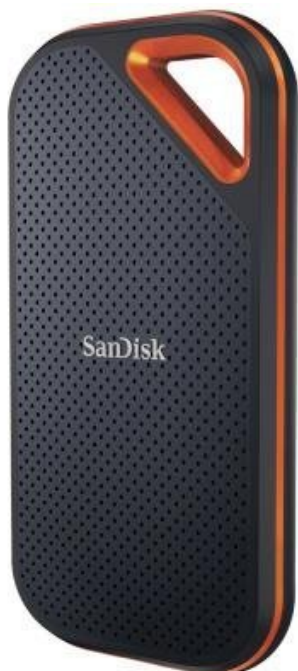

SANDISK EXTREME PRO PORTABLE V2 2TB

Cena celkem:	6 496 Kč
	(bez DPH: 5 369 Kč)
Běžná cena:	7 146 Kč
Ušetříte:	650 Kč
Kód zboží:	SSDSAN1060
Part No.:	SDSSDE81-2T00-G25
Záruka:	36 měs.
Stav:	Nové zboží

Popis

SanDisk Extreme PRO Portable V2 2 TB

Externí SSD disk s kapacitou **2 TB** a rychlostí přenosu **až 2000 MB/s** je ideálním vysokorychlostním úložištěm pro snímky, videa a zvukové soubory s vysokým rozlišením. Odolná konstrukce s tělem z kovaného hliníku spolehlivě chrání jádro disku a odvádí teplo. Plášť z pevného silikonu navíc zvyšuje nárazuvzdornost a krytí **IP55** se postará o odolnost vůči vodě a prachu. Disk je možné zabezpečit **heslem s 256bitovým AES šifrováním**. Připojení je realizováno skrze rozhraní **USB 3.2 Gen2x2 typu C**.

Součástí balení je kabel USB-C a adaptér z USB-C na USB-A.

ZÁKLADNÍ SPECIFIKACE

Kapacita: 2 TB

Rozhraní: USB 3.2 Gen2x2 typ C, USB typ A

Rozměry: 110,26 x 57,34 x 10,22 mm

Barva: černá - oranžová