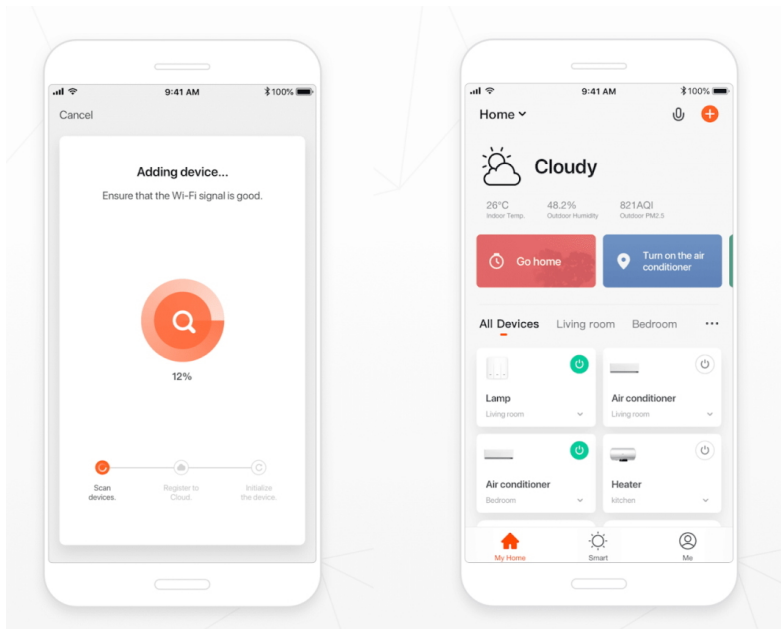

IMMAX NEO SMART VYPÍNAČ 2TLAČÍTKOVÝ

Cena celkem:	635 Kč (bez DPH: 524 Kč)
Běžná cena:	698 Kč
Ušetříte:	63 Kč
Kód zboží:	ELIIMM1006
Part No.:	07507L
Záruka:	24 měs.
Stav:	Nové zboží

Popis

IMMAX NEO SMART vypínač 2tlačítkový

Chytrý vypínač komunikující přes protokol **ZigBee 3.0** je speciální bateriový programovatelný ovladač pro **ovládání světelných zdrojů** a dalších produktů systému Immax NEO. Ovladačem je možné stmívat, vypínat či měnit teplotu barvy světelných zdrojů. K nastavení je nutná aplikace **Immax NEO PRO**, která je kompatibilní s iOS, Android, TUYA a hlasovými asistenty Amazon Alexa, Apple Siri a Google Assistant. V aplikaci lze nastavit **3 různé scény** či automatizace pro stisk, dvojitisk nebo dlouhý stisk vypínače.

POZOR, nejedná se o nástěnný vypínač, nepřipojují se k němu žádné vodiče a není určen pro aplikace Philips Hue, Ikea Home Smart.

ZÁKLADNÍ SPECIFIKACE

Počet tlačítek: 2

Komunikační protokol: Zigbee, protokol 3.0, podpora Tuya

Bezdrátový dosah: 30 m přímá viditelnost, 10 m v zastavěném prostoru

Napájení: 1× CR 2430 (není součástí balení)

Stupeň krytí: IP20

Rozměry: 86 × 86 × 13 mm

Hmotnost: 69 g

Barva: bílá

TuyaSmart:

[Aplikace pro Android](#)