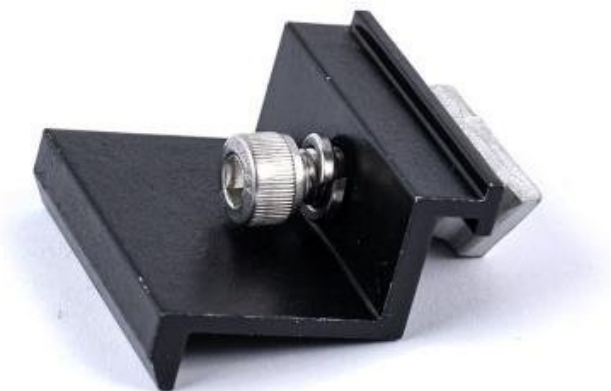

## XTEND SOLARMI SCKD-35B

Cena celkem:	<b>39 Kč</b> <b>(bez DPH: 32 Kč)</b>
Běžná cena:	<b>43 Kč</b>
Ušetříte:	<b>4 Kč</b>
Kód zboží:	SOPGWL0172
Part No.:	SCKD-35B
Záruka:	26 měs.
Stav:	Nové zboží

### Xtend Solarmi SCKD-35B

Držák (koncový) pro snadné **uchycení prvního a posledního solárního panelu s 35 mm rámem** na hliníkovou lištu řady **SC**. Použijte vždy 2 držáky na každé straně panelu. Pokud máte instalováno více panelů, použijte středový držák, který se umísťuje mezi panely. Upevňuje se pomocí imbusového klíče M8.

### ZÁKLADNÍ SPECIFIKACE

**Kompatibilita:** lišta SC, solar. panel 35 mm

**Materiál:** hliníková slitina

**Barva:** černá

Více informací o tom, jak připravit konstrukci pro uchycení solárních panelů na střechu naleznete na následujícím odkazu.  
[Sestava držáků pro pole solárních panelů na střechu.](#)