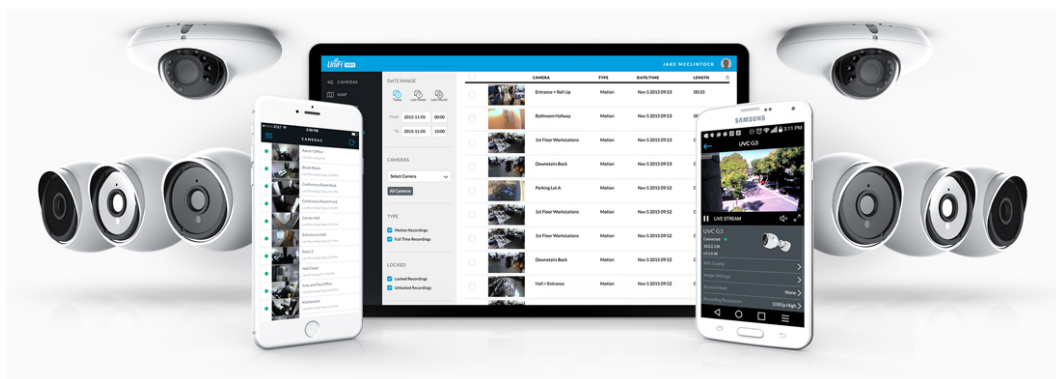

Popis

Ubiquiti UniFi Protect G4 BULLET

Kamera UniFi Protect G4 BULLET poskytuje čistý a ostrý obraz ve **4 Mpx rozlišení (2688 x 1520) při 24 fps** s možností nočního vidění. Ideální pro zabezpečení kanceláře, obchodu, hotelu nebo průmyslového objektu.

Kamera je součástí produktové řady **UniFi Protect**, kde je největší předností centralizovaná správa všech zařízení v jediném softwaru. Software UniFi Protect je předinstalovaný na serveru **UniFi Protect NVR** (IPZUBT1003) pro Full HD záznam až 50 kamer, **UniFi Cloud Key Gen2 Plus** (NAOUBT1019) pro záznam až 15 kamer, nebo **UniFi Dream Machine PRO** (NAAUBT1121) pro záznam až 32 kamer.

Výhoda serverů je, že spolupracují s aplikacemi pro mobilní zařízení, díky tomu můžete mít váš kamerový systém neustále pod dohledem.*

Kamera obsahuje **integrováný mikrofón** pro záznam zvuku. Praktický kloubový držák kamery umožňuje natočení ve 3

osách a přesné zaměření do monitorované oblasti.

Kamera podporuje aktivní **PoE napájení dle standardu 802.3af** s příkonem do 4 W.
Balení neobsahuje PoE injektor.

[Aplikace UniFi Protect pro mobilní zařízení s Androidem](#)