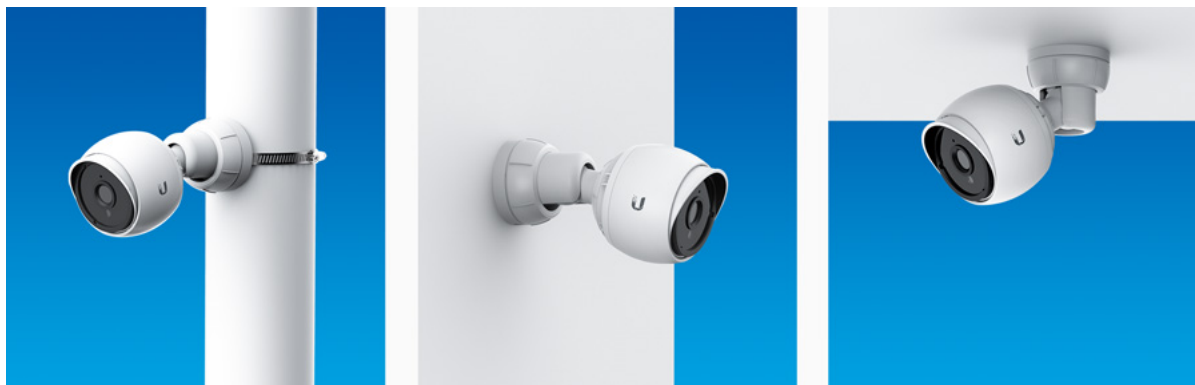

Popis

Ubiquiti UniFi Protect G4 BULLET

Kamera UniFi Protect G4 BULLET poskytuje čistý a ostrý obraz ve **4 Mpx rozlišení (2688 x 1520) při 24 fps** s možností nočního vidění. Ideální pro zabezpečení kanceláře, obchodu, hotelu nebo průmyslového objektu.

Kamera je součástí produktové řady **UniFi Protect**, kde je největší předností centralizovaná správa všech zařízení v jediném softwaru. Software UniFi Protect je předinstalovaný na serveru **UniFi Protect NVR** (IPZUBT1003) pro Full HD záznam až 50 kamer, **UniFi Cloud Key Gen2 Plus** (NAOUBT1019) pro záznam až 15 kamer, nebo **UniFi Dream Machine PRO** (NAAUBT1121) pro záznam až 32 kamer.

Výhoda serverů je, že spolupracují s aplikacemi pro mobilní zařízení, díky tomu můžete mít váš kamerový systém neustále pod dohledem.*

Kamera obsahuje **integrováný mikrofón** pro záznam zvuku. Praktický kloubový držák kamery umožňuje natočení ve 3

osách a přesné zaměření do monitorované oblasti.

Kamera podporuje aktivní **PoE napájení dle standardu 802.3af** s příkonem do 4 W.
Balení neobsahuje PoE injektor.

[Aplikace UniFi Protect pro mobilní zařízení s Androidem](#)