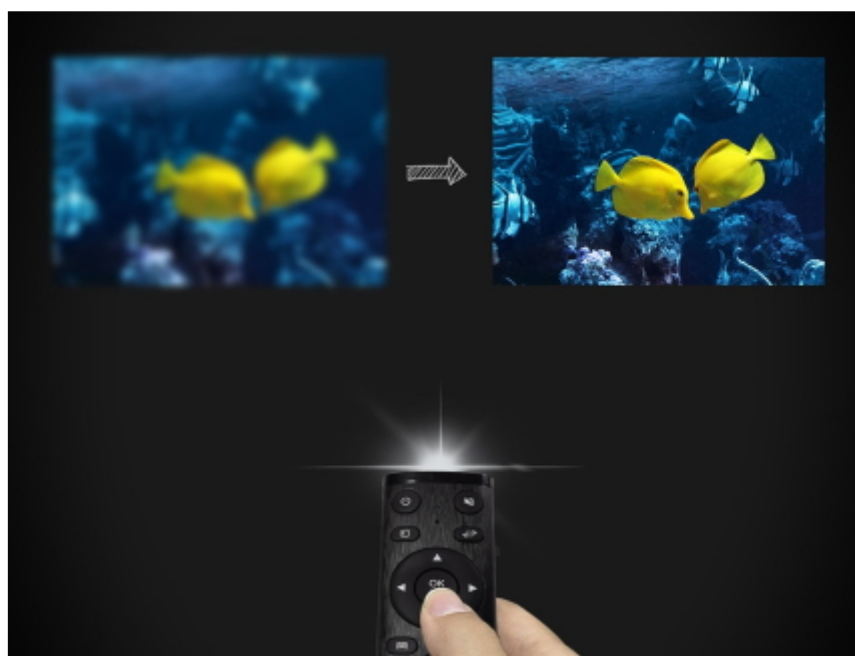

### HP CC200

**Full HD projektor HP CC200** vám zprostředkuje optimální požitek ze sledování v pohodlí domova. Kromě ostrého rozlišení disponuje tento model také svítivostí 100 ANSI lumenů a díky **kompaktním rozměrům** se snadno vměstná do jakéhokoli prostoru, na stůl apod. Po designové stránce je mimořádně elegantní, takže jednoduše vpluje do každého moderního interiéru.

Navíc jej díky jeho velikosti přemístíte na požadované místo a promítat můžete na **plochu o velikosti až 80 palců** na **vzdálenost pouhých 2.1 metru**. Zážitky při sledování obsahu na velkoplošné obrazovce si dopřejete i v malých bytech a prostorech. Součástí je dálkové ovládání, takže ideální obraz je otázkou několika stisknutí tlačítka. Samozřejmostí je přítomnost stereo reproduktorů pro plnohodnotné ozvučení, pro připojení médií jsou k dispozici **2 USB porty**.

Připojit můžete streamovací zařízení typu **Chromecast** či **Firestick** a sledovat oblíbené filmy a seriály **bezdrátově**. Přes rozhraní **HDMI** lze připojit také smartphone, tablet, notebook a rychle se dostat k oblíbenému obsahu. **Nová generace LED optiky** zajišťuje dlouhou životnost a provoz až 20 000 hodin.