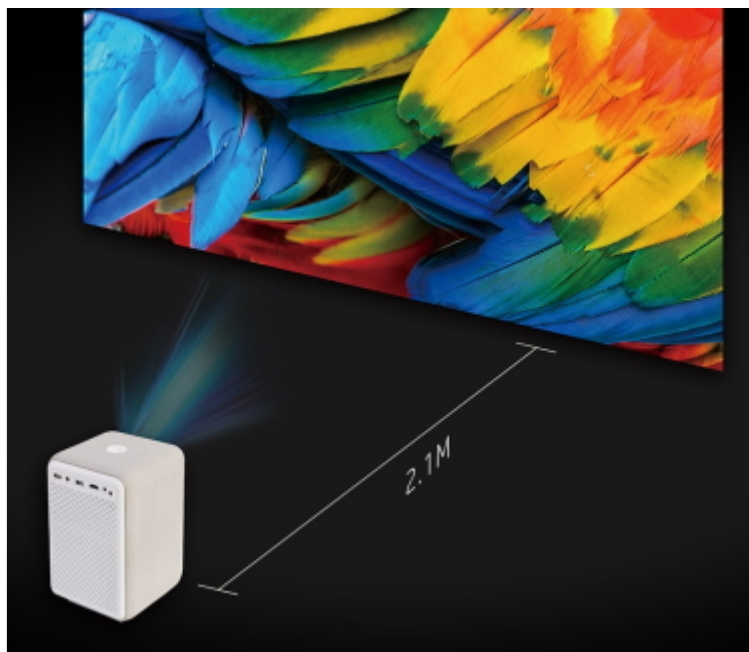

### HP CC200

**Full HD projektor HP CC200** vám zprostředkuje optimální požitek ze sledování v pohodlí domova. Kromě ostrého rozlišení disponuje tento model také svítivostí 100 ANSI lumenů a díky **kompaktním rozměrům** se snadno vměstná do jakéhokoli prostoru, na stůl apod. Po designové stránce je mimořádně elegantní, takže jednoduše vpluje do každého moderního interiéru.

Navíc jej díky jeho velikosti přemístíte na požadované místo a promítat můžete na **plochu o velikosti až 80 palců** na **vzdálenost pouhých 2.1 metru**. Zážitky při sledování obsahu na velkoplošné obrazovce si dopřejete i v malých bytech a prostorech. Součástí je dálkové ovládání, takže ideální obraz je otázkou několika stisknutí tlačítka. Samozřejmostí je přítomnost stereo reproduktorů pro plnohodnotné ozvučení, pro připojení médií jsou k dispozici **2 USB porty**.

Kompaktní projektor s **Full HD** rozlišením 1920 × 1080 obrazových bodů. Disponuje svítivostí **100 ANSI lumenů**. Základní ozvučení zajišťují **stereo reproduktory** s celkovým výkonem 6 W. Pro přehrávání médií jsou přítomny **dva USB porty**.

#### **ZÁKLADNÍ SPECIFIKACE**

**Systém projekce:** LCD

**Rozlišení:** 1920 × 1080 px

**Jas:** 100 ANSI lumenů

**Rozhraní:** 1× HDMI, 2× USB 2.0, 1× sluchátkový výstup

**Barva:** bílá-šedá

---

Váš prohlížeč nepodporuje video HTML5.