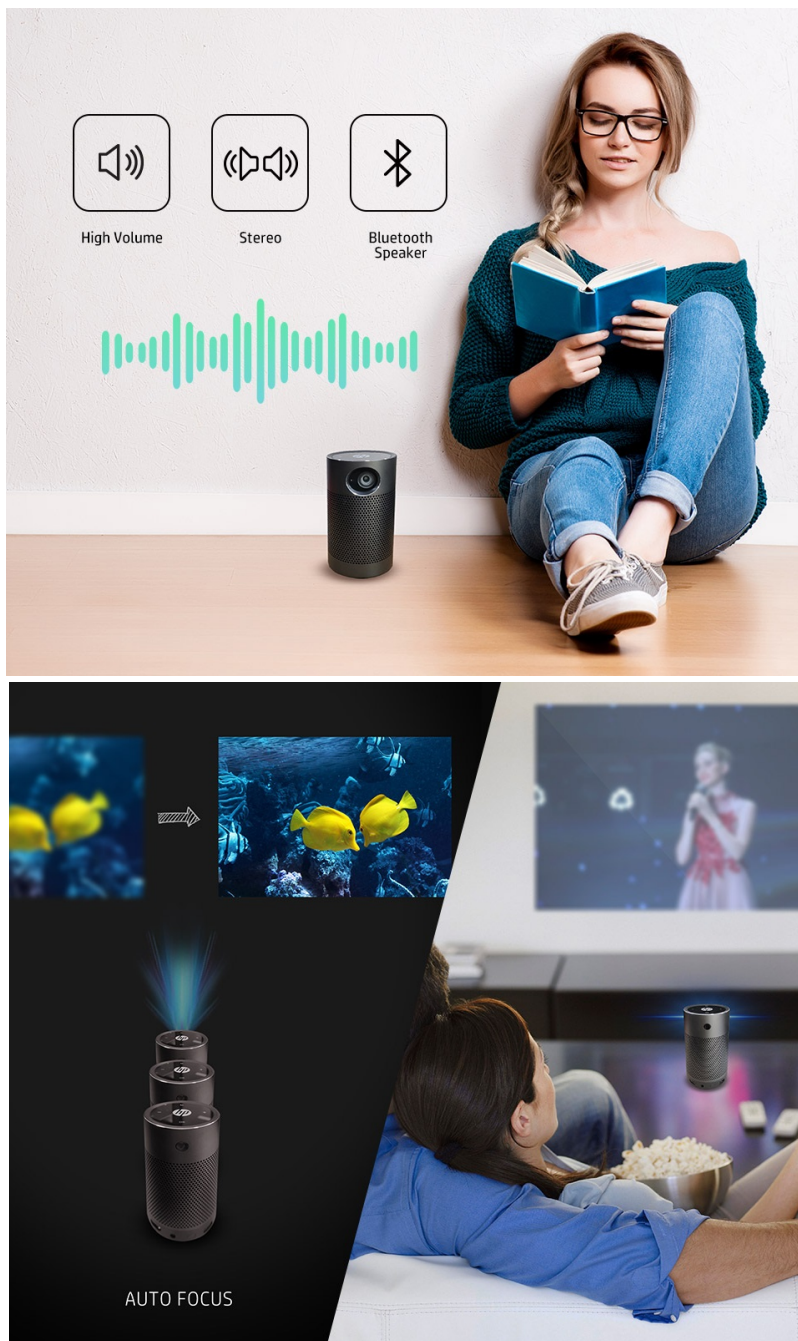

Oblíbený obsah zobrazíte na velké ploše bez limitujících drátů a kabelů. Zabudovaný objektiv podporuje promítání na

plochu o velikosti 80 palců ze vzdálenosti pouhých 2.1 metrů. Díky tomu si dopřejete multimediální zážitky z velkoplošné obrazovky i ve velmi malých místnostech.

Funkce automatického zaostřování vyladí obraz pro okamžité sledování. Měří vzdálenost a úhel mezi objektivem a plochou, takže zajistí spolehlivou korekci ve 4 bodech a 2 osách. Výsledkem je ostrý obraz ve **WVGA rozlišení** bez zkreslení z každého místa.

Samozřejmostí jsou **zabudované reproduktory s celkovým výkonem 6 W** pro plnohodnotné ozvučení. Díky rozhraní **Bluetooth** můžete přehrávat audio také z připojených sluchátek či externích reproduktorů. LED optika nové generace zajišťuje dlouhou životnost a **až 25 000 hodin provozu**.

Kompaktní projektor s WVGA rozlišením **854 x 480** obrazových bodů nabízí svítivost **120 ANSI** lumenů. Ozvučení mají na starost integrované stereo **reproduktory** s celkovým výkonem 6 W. Projektor je postaven na operačním systému Android 8.1. Potěší také funkce **bezdrátového zrcadlení** obrazovky ze smartphonů či tabletů s operačním systémem Android či iOS. Pro přehrávání multimédií je přítomen jeden **USB port**. Díky technologii **Bluetooth** lze přehrávat audio z projektoru pomocí bezdrátových reproduktorů či sluchátek.