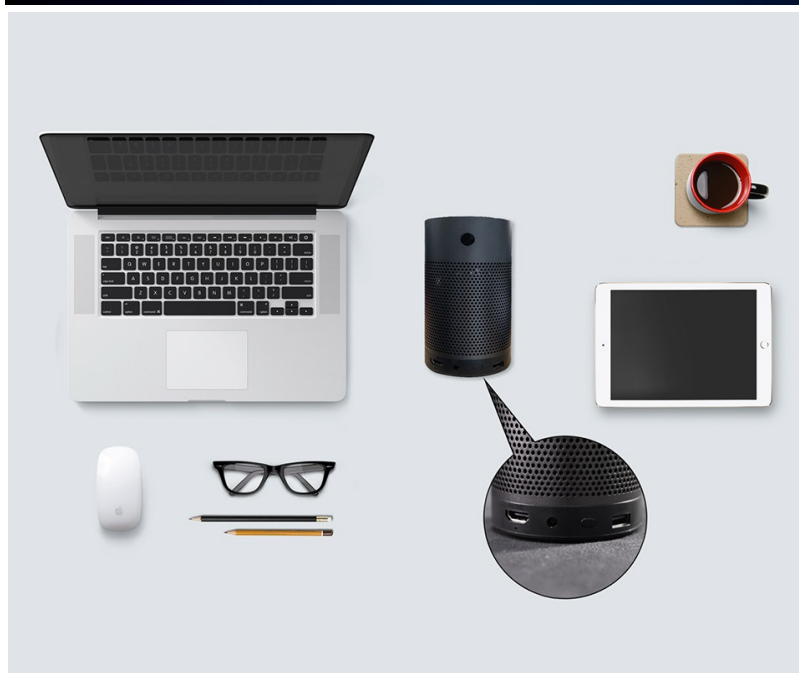

Oblíbený obsah zobrazíte na velké ploše bez limitujících drátů a kabelů. Zabudovaný objektiv podporuje promítání na

plochu o velikosti 80 palců ze vzdálenosti pouhých 2.1 metrů. Díky tomu si dopřejete multimediální zážitky z velkoplošné obrazovky i ve velmi malých místnostech.

Funkce automatického zaostřování vyladí obraz pro okamžité sledování. Měří vzdálenost a úhel mezi objektivem a plochou, takže zajistí spolehlivou korekci ve 4 bodech a 2 osách. Výsledkem je ostrý obraz ve **WVGA rozlišení** bez zkreslení z každého místa.

Samozřejmostí jsou **zabudované reproduktory s celkovým výkonem 6 W** pro plnohodnotné ozvučení. Díky rozhraní **Bluetooth** můžete přehrávat audio také z připojených sluchátek či externích reproduktorů. LED optika nové generace zajišťuje dlouhou životnost a **až 25 000 hodin provozu**.

Kompaktní projektor s WVGA rozlišením **854 x 480** obrazových bodů nabízí svítivost **120 ANSI** lumenů. Ozvučení mají na starost integrované stereo **reproduktory** s celkovým výkonem 6 W. Projektor je postaven na operačním systému Android 8.1. Potěší také funkce **bezdrátového zrcadlení** obrazovky ze smartphonů či tabletů s operačním systémem Android či iOS. Pro přehrávání multimédií je přítomen jeden **USB port**. Díky technologii **Bluetooth** lze přehrávat audio z projektoru pomocí bezdrátových reproduktorů či sluchátek.