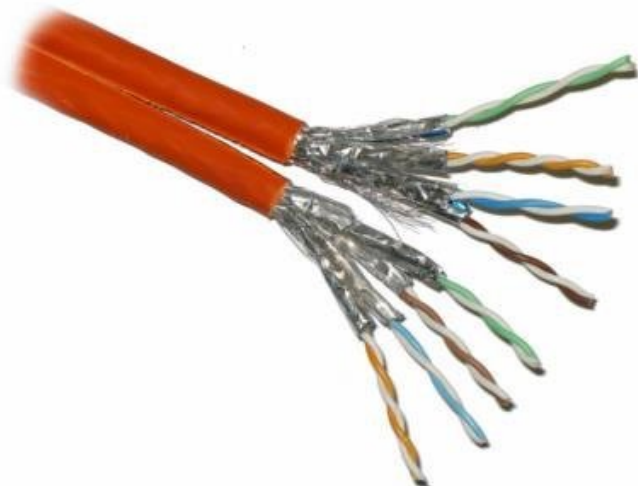

PLANET FTP CAT6A 2X 4PÁR 100M TWIN

Cena celkem:	2 635 Kč (bez DPH: 2 178 Kč)
Běžná cena:	2 899 Kč
Ušetříte:	264 Kč
Kód zboží:	NETPLA22792
Part No.:	KAB-FUTP6A-D-LSO-OR TWIN100
Záruka:	26 měs.
Stav:	Nové zboží

Popis

PLANET FTP Cat6a 2x 4pár 100 m TWIN

Duplexní (twin) kabel kategorie **Cat6A**, 500 MHz, 4pár, drát, **FTP**, každý pár je stíněný zvlášť, **balení 100 m TWIN**, oranžová barva, cena za balení.

Kabel pro realizaci sítí Gigabit 1000Base-T a 10Gbit Ethernet 10GBase-T.

ZÁKLADNÍ SPECIFIKACE

Mechanické parametry:

Počet párů: 4

Vodič: AWG 23, Cu

Izolace vodičů: HDPE

Stínění: Každý pár v samostatném stínění (Al fólie)

Vnější izolace pláště: LSOH

Průměr kabelu: 7,2 mm

Hmotnost: 44 g/m

Balení: 100 m

Potisk: metráž, průmyslové standardy

Barevné značení: na všech vodičích, vnější izolace oranžová

Elektrické parametry:

Impedance: 100 ±15 ohmů

Kapacitance max.: 4,6 nF/100 m

Stejnoseměrný odpor max.: 15 ohm/100 m