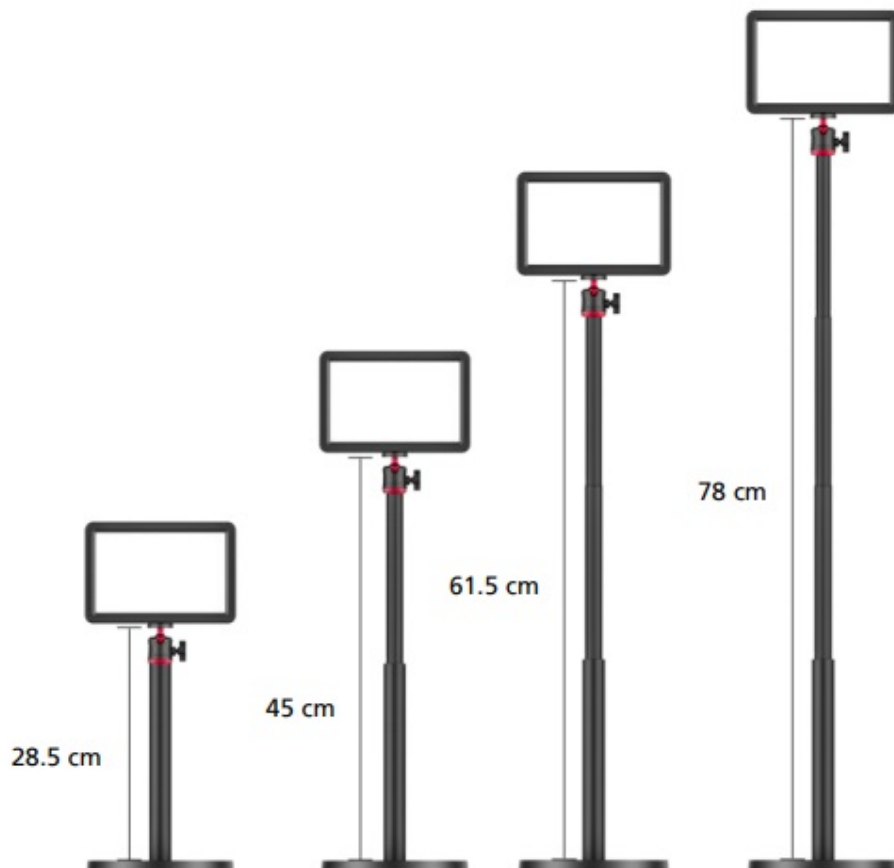

LED světlo Rollei Lumis Key Light kompaktních rozměrů pro rozmanité foto práce v ateliéru, ale uplatní se také pro komfortní osvětlení při **streamování** nebo on-line **videokonferenci**. Konstrukce podporuje **teleskopickou funkci** a umožňuje nastavit výšku monopodu mezi 28.5 cm až 78 cm. Díky uspořádání LED světel nedochází k nechtěnému oslňování.

Rollei Lumis Key Light

Kompaktní LED světlo se **108 LED** diodami a nastavitelnou barevnou teplotou ve třech úrovních **3200, 4500 a 5500 K**. Ideální například při natáčení vlogů, streamování či videokonferencích. Disponuje **8 stupni intenzity osvětlení**, které je společně s barevnou teplotou možné nastavit na **ovladači** umístěném na kabelu. Světlo je vybaveno 1/4" závitem pro připevnění na stativ. Součástí balení je teleskopický monopod s **otočným kloubem** a možností **nastavení výšky** v rozsahu **28,5 až 78 cm**. Napájení je realizováno prostřednictvím **USB** konektoru.

ZÁKLADNÍ SPECIFIKACE

Výkon: 10 W

Intenzita osvětlení: 630 Luxů při 0,5 m (5500 K)

Počet LED diod: 108 (54× bílá, 54× teplá bílá)

Barevné podání (CRI): 95+

Barevná teplota: 3200 K, 4500 K, 5500 K

Napájení: USB (DC 5 V/ 2 A)

Rozměry: 175 × 120 × 19 mm

Hmotnost: 230 g

Barva: černá