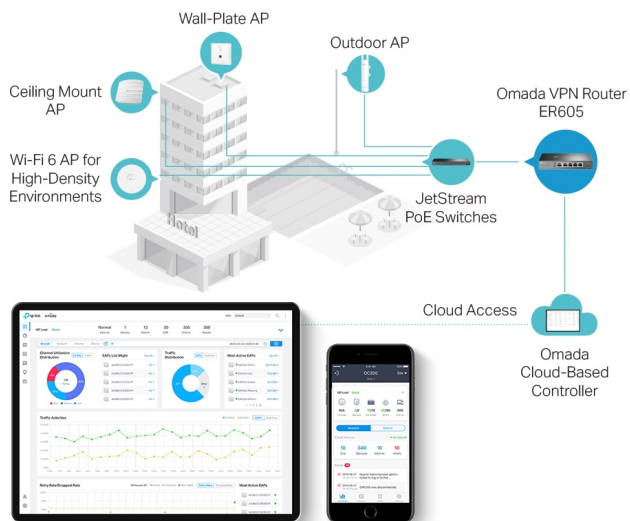

Centralized Cloud Management