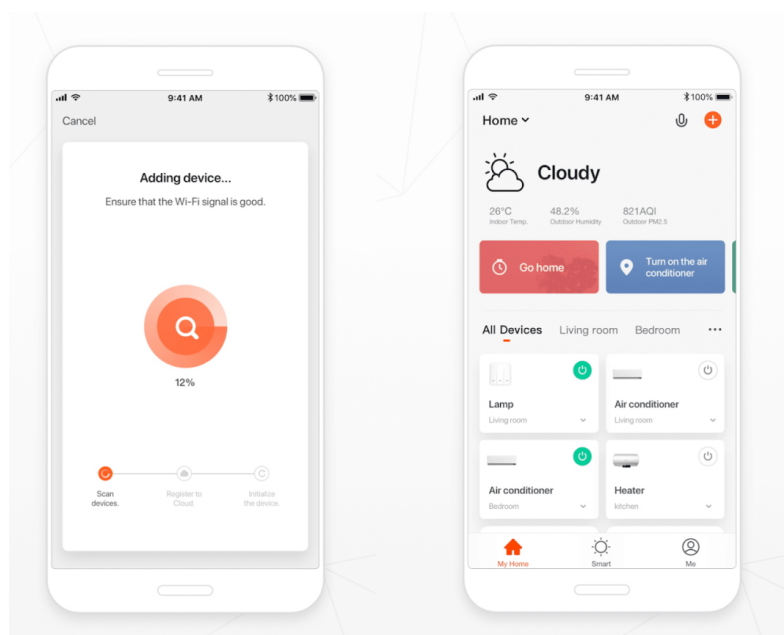

### IMMAX NEO CANTO 12 W 2 ks + dálkový ovladač

LED stropní svítidlo pro chytrou domácnost v minimalistickém designu. Svítidlo lze propojit s chytrou bránou **IMMAX NEO** a ovládat tak celou síť domácích světelných zdrojů skrze dálkový ovladač či aplikaci v mobilním telefonu. Balení obsahuje **dvě svítidla** a dálkový ovladač **Zigbee 3.0**.