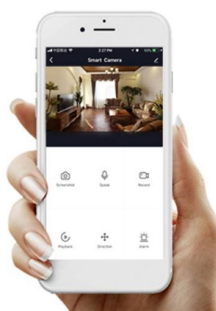

### IMMAX NEO CANTO 12 W 2 ks + dálkový ovladač

LED stropní svítidlo pro chytrou domácnost v minimalistickém designu. Svítidlo lze propojit s chytrou bránou **IMMAX NEO** a ovládat tak celou síť domácích světelných zdrojů skrze dálkový ovladač či aplikaci v mobilním telefonu. Balení obsahuje **dvě svítidla** a dálkový ovladač **Zigbee 3.0**.