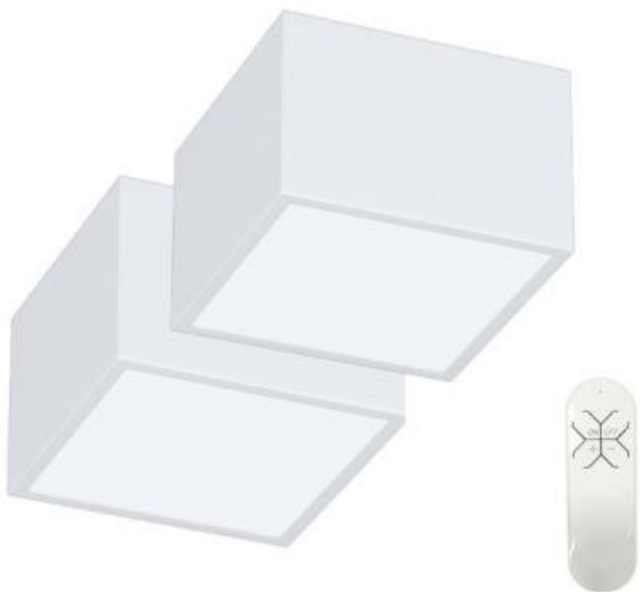

IMMAX NEO CANTO 12W BÍLÉ 2KS + DÁLKOVÝ OVLADAČ