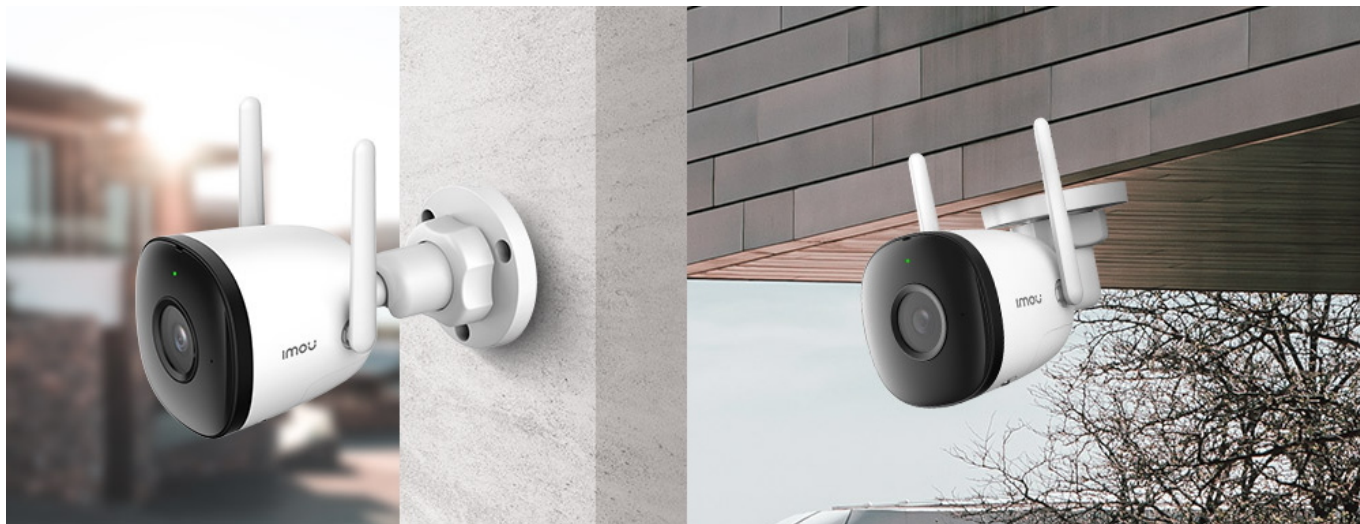

IMOU BULLET 2C

Cena celkem:	942 Kč (bez DPH: 778 Kč)
Běžná cena:	1 036 Kč
Ušetříte:	94 Kč
Kód zboží:	KIPMOU1049
Part No.:	IPC-F42P
Záruka:	36 měs.
Stav:	Nové zboží

Popis

Imou Bullet 2C

IP kamera Imou Bullet 2C přináší živý monitoring v křišťálově čisté **Quad HD** kvalitě. Komprese **H.265** snižuje nároky na přenos dat a úložiště až o 50 %. Zorný **úhel 106°** poskytuje výhled na větší část prostранství a efektivně redukuje slepá místa. Pro nahrávání zřetelného videa i v naprosté tmě disponuje kamera **nočním režimem s IR přisvícením** do vzdálenosti až 30 m. Kamera disponuje detekcí pohybu a rozpoznáním osoby. O narušení prostoru se ihned dozvíte skrze **notifikaci**, kterou kamera zašle do vašeho mobilního telefonu prostřednictvím **aplikace Imou Life**. Ta mimo jiné umožňuje pohodlnou vzdálenou správu, ovládaní kamery, živý náhled či přehrávání záznamu. Díky voděodolnému krytu dle **IP67** nabízí kamera jak vnitřní, tak i venkovní možnost použití.

ZÁKLADNÍ SPECIFIKACE

Vlastnosti:

- Mobilní aplikace v češtině
- Detekce pohybu a rozpoznání osoby
- Alarmové notifikace
- Noční režim
- Podpora ONVIF
- Kodeky H.265/ H.264
- Slot pro micro SD kartu
- Zabudovaný mikrofon

Zobrazení:

Rozlišení snímáče: 4,0 Mpx

Snímací čip: 1/2,7" CMOS

Maximální rozlišení: 2560 x 1440 px

Snímková rychlost: 25/30 fps

IR přísvit: ano, do 30 m

Objektiv: f = 2,8 mm, úhel záběru 106° horizontálně, 56° vertikálně, 125° diagonálně

Rozhraní:

Wi-Fi: ano, IEEE 802.1b/g/n

Video komprese: H.265/ H.264

Podpora ONVIF: ano

Slot paměťových karet: microSD (max. 256 GB)

Audio: vestavěný mikrofon

Mechanické vlastnosti a prostředí:

Napájení: DC 12 V/ 0,5 A, spotřeba do 3,5 W (adaptér je součástí dodávky)