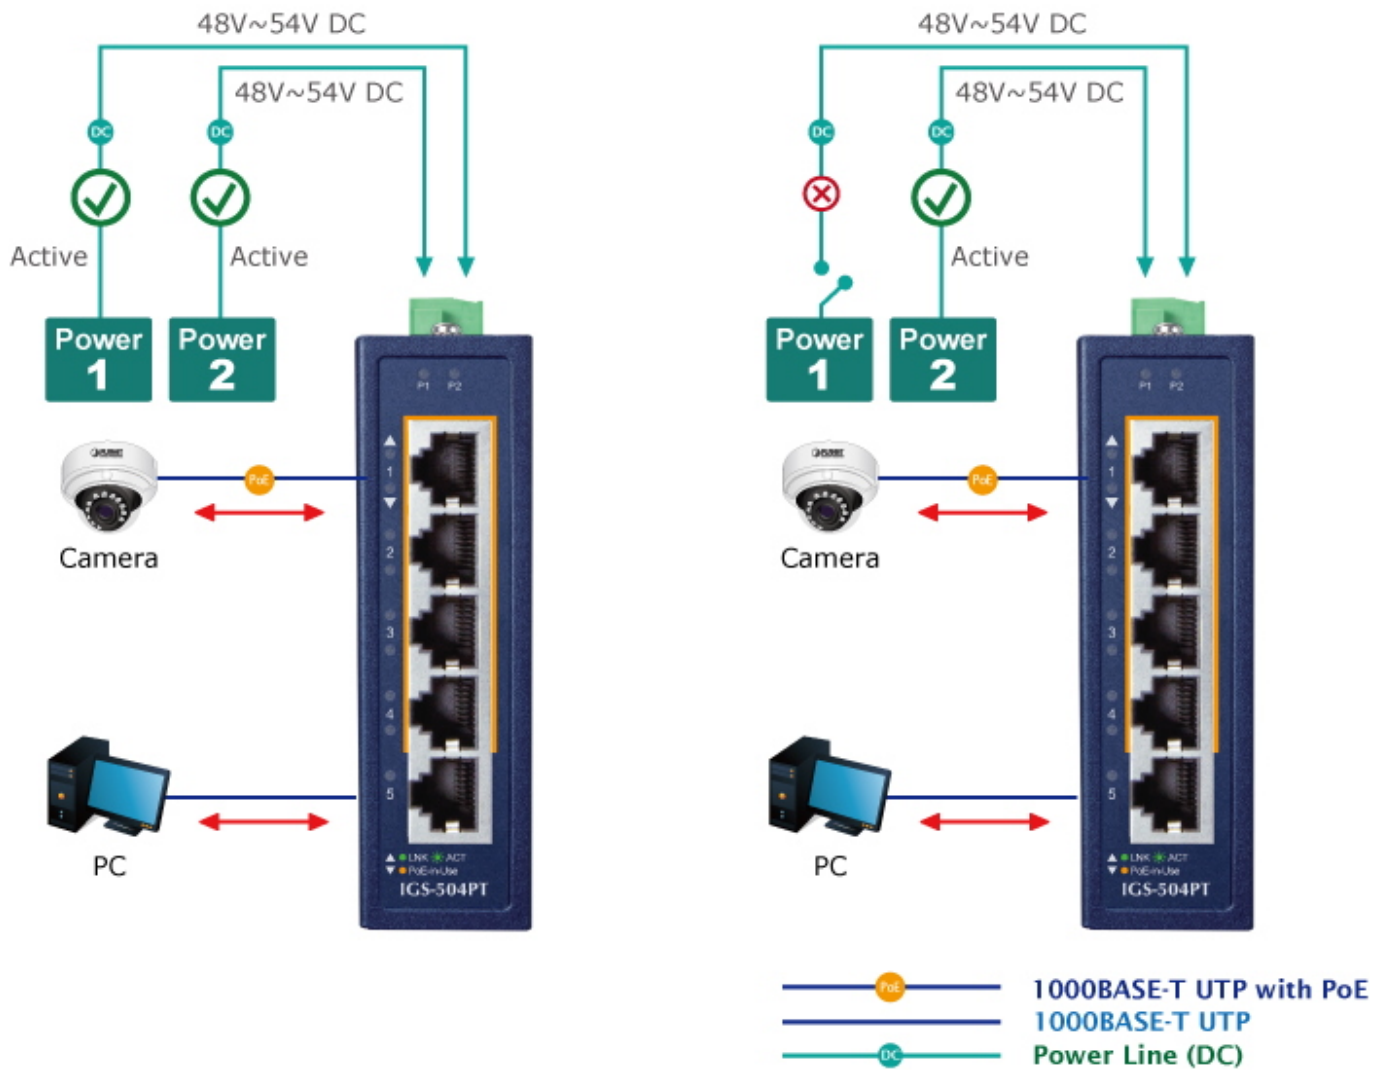

Non-stop Ethernet Server Dual Power Input with Auto Failover