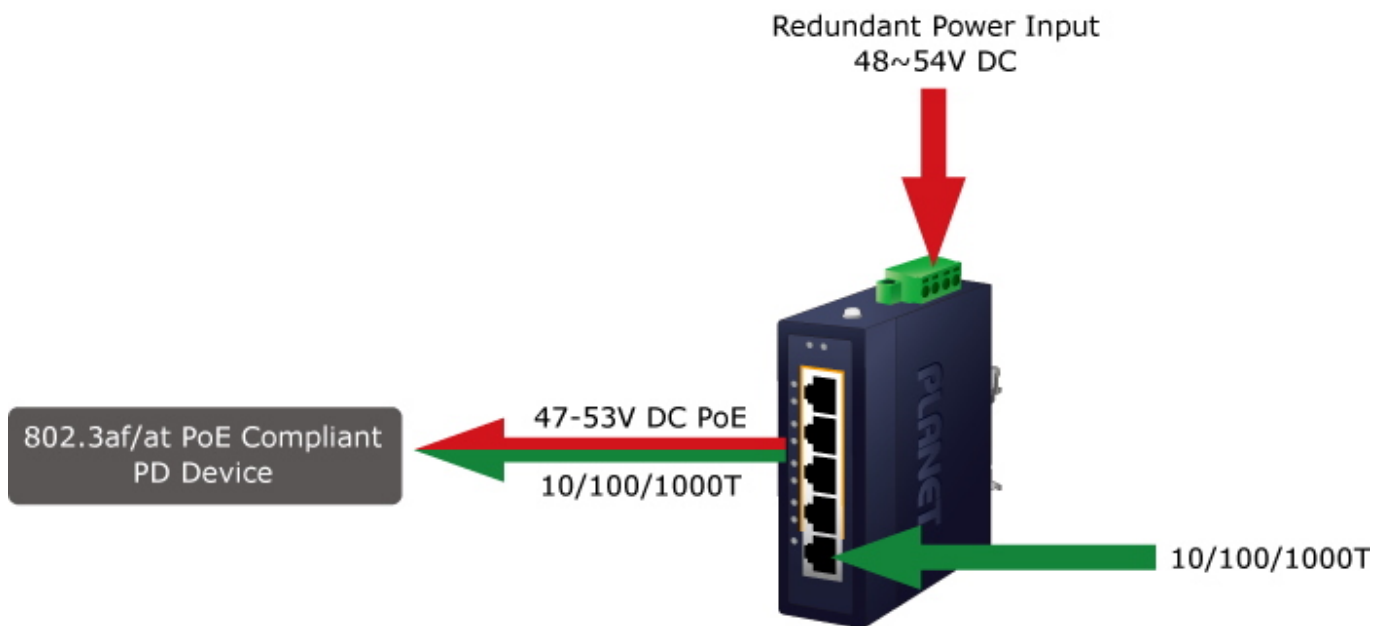

Fyzické vlastnosti:

Porty: 5x RJ-45 10/100/1000 Base-T

Paměť: 2k MAC adres

Propustnost: sběrnice 10 Gbps, provozně 7,4 Mpps (64 B)

Podpora přenosu: JumboFrame 9 KB

Provedení: DIN lišta, na zeď

Napájení: DC 48-54 V (max. 3 A) redundantní, s funkcí ochrany proti přepólování (zdroj není součástí balení)

Ochrana: ESD do 6kV DC

Provozní teplota: -40 až +75 °C

Rozměry: 104 x 70 x 30 mm

Hmotnost: 260 g

PoE funkce:

Celkový napájecí výkon: 120 W IEEE 802.3af/at

Počet injektorů: 4x až 30 W (max. 30 W při napájení 54 V, max. 15 W při napájení 48 V)

Typ napájení: End-span

Průmyslové vlastnosti:

zařízení je odolné proti pádu (IEC-60068-2-32) z výšky 75 cm na všechny dopadové části

zařízení je odolné proti vibracím (IEC-60068-2-6)

zařízení je odolné proti přetížení krátkodobému zrychlení 50g, dlouhodobému 4g, (IEC-60068-2-27)

elektrická bezpečnost dle CE EN-60950