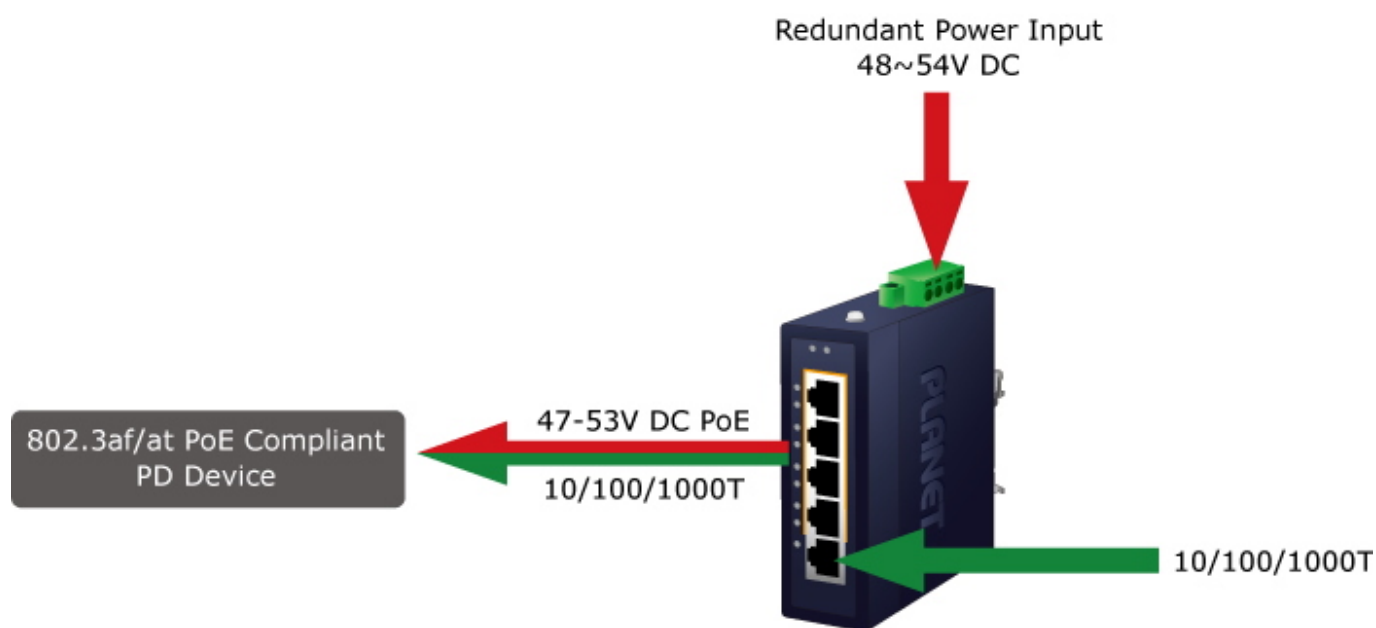

PLANET IGS-504PT

Cena celkem:	4 238 Kč
	(bez DPH: 3 503 Kč)
Běžná cena:	4 662 Kč
Ušetříte:	424 Kč
Kód zboží:	NETPLA2370
Part No.:	IGS-504PT
Záruka:	60 měs.
Stav:	Nové zboží

Popis

PLANET IGS-504PT

Průmyslový mini switch nabízející **5x RJ-45 10/100/1000 Base-T** port, z toho čtyři porty s podporou **PoE+ (802.3af/at)** napájení až 30 W na port a celkový napájecí PoE výkon **120 W**.

Díky svému kovovému pouzdrú s krytím dle certifikace **IP30** odolává vysokým teplotám **od -40 do +75 °C**, a i díky tomu je vhodný do náročných provozů. Přepínací kapacita switche je **10 Gbps** a propustnost činí **7,4 Mpps**.

PoE funkce:

Celkový napájecí výkon: 120 W IEEE 802.3af/at

Počet injektorů: 4x až 30 W (max. 30 W při napájení 54 V, max. 15 W při napájení 48 V)

Typ napájení: End-span

Průmyslové vlastnosti:

zařízení je odolné proti pádu (IEC-60068-2-32) z výšky 75 cm na všechny dopadové části

zařízení je odolné proti vibracím (IEC-60068-2-6)

zařízení je odolné proti přetížení krátkodobému zrychlení 50g, dlouhodobému 4g, (IEC-60068-2-27)

elektrická bezpečnost dle CE EN-60950

Non-stop Ethernet Server Dual Power Input with Auto Failover