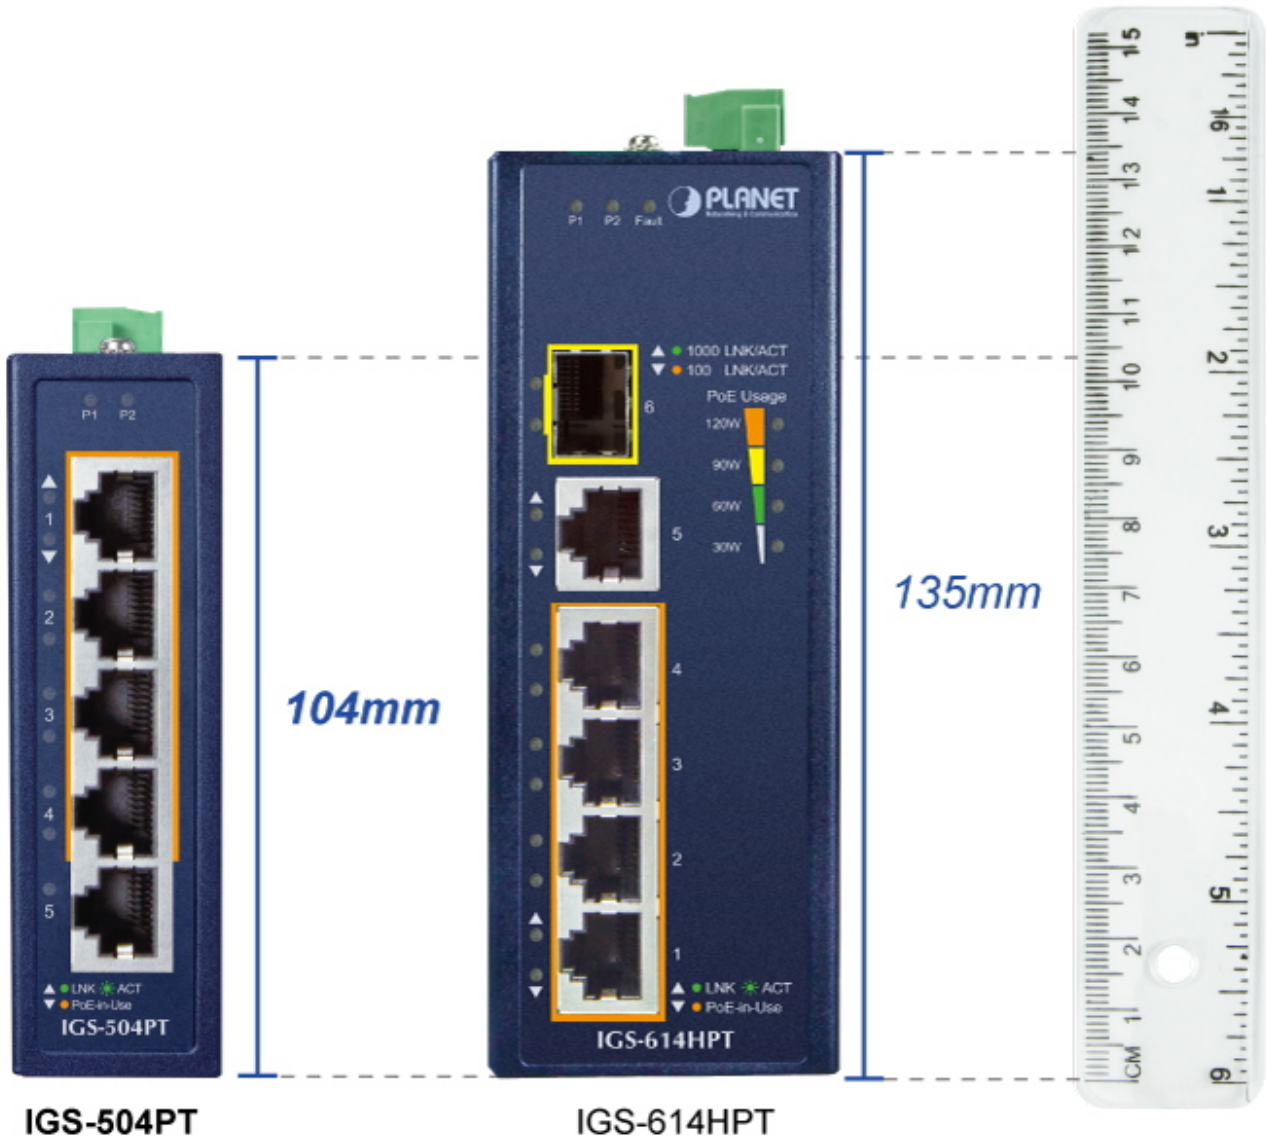

Compact Industrial 5-Port Switch