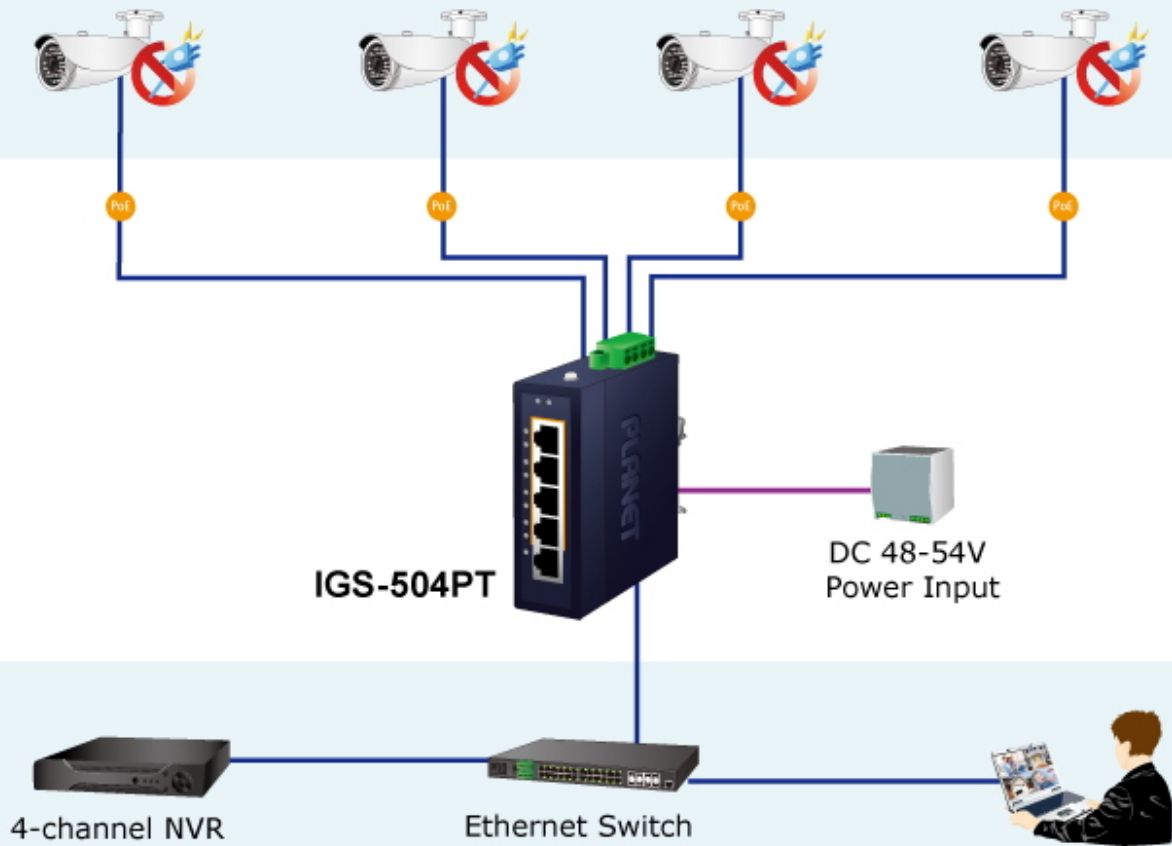

### PLANET IGS-504PT

**Průmyslový mini switch** nabízející **5x RJ-45 10/100/1000 Base-T** port, z toho čtyři porty s podporou **PoE+ (802.3af/at)** napájení až **30 W** na port a celkový napájecí PoE výkon **120 W**.

# Non-stop Ethernet Server Dual Power Input with Auto Failover

# Compact Industrial 5-Port Switch

## Port 1~Port 4 PoE IP Cameras