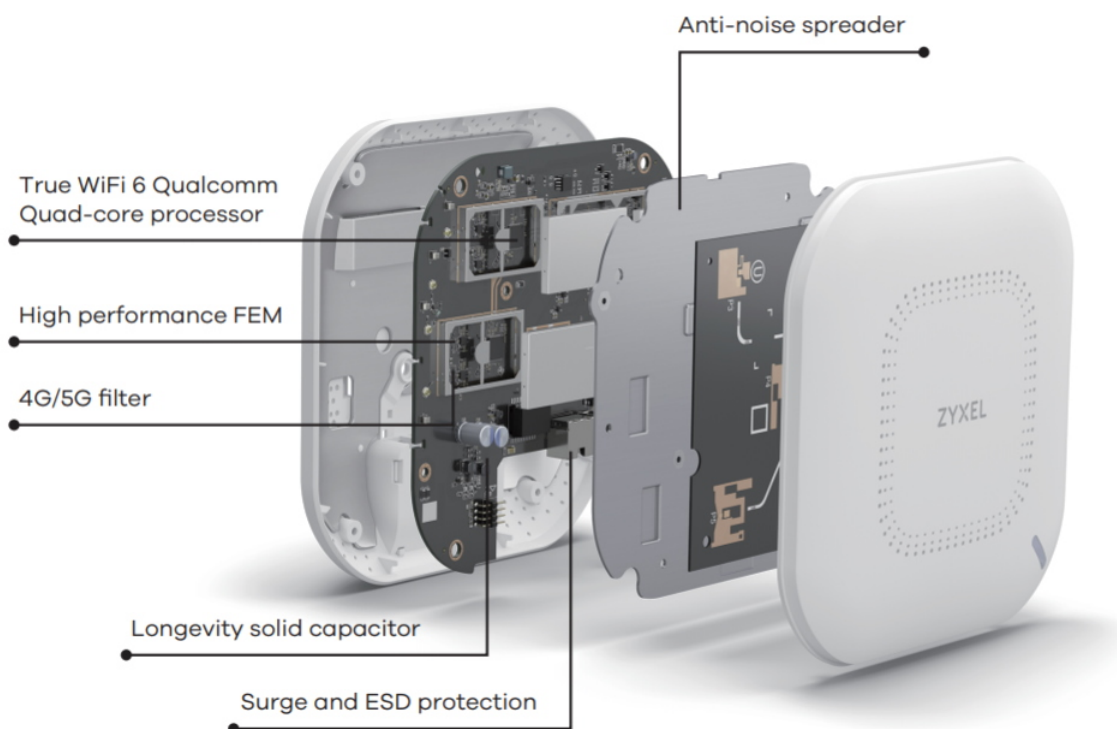

ZYXEL NWA110AX

Cena celkem:	5 490 Kč
	(bez DPH: 4 537 Kč)
Běžná cena:	6 039 Kč
Ušetříte:	549 Kč
Kód zboží:	NAAZYX1048
Part No.:	NWA110AX-EU0102F
Záruka:	60 měs.
Stav:	Nové zboží

Popis

ZyXEL NWA110AX

Dvoupásmový PoE přístupový bod pro profesionální nasazení s přenosovou rychlostí **575 Mbps (2,4 GHz) + 1200 Mbps (5 GHz)** a Wi-Fi standardy **802.11a/b/g/n/ac/ax**. Duální optimalizované antény s podporou technologie **MU-MIMO** a ziskem 6 dBi pro 5 GHz / 5 dBi pro 2,4 GHz zaručí perfektní pokrytí. Zařízení disponuje jedním **Ethernet RJ-45 (PoE+)** portem.

Skutečná Wi-Fi 6

NWA110AX představuje novou generaci bezdrátových přístupových bodů pro organizace, které chtějí co nejvýhodněji přejít na standard 11ax. Díky zabudovanému **chipsetu 2. generace Wi-Fi 6** (Qualcomm 802.11ax 2.0) dokáže využívat veškeré přednosti Wi-Fi 6 včetně technologií **OFDMA a MU-MIMO**, které ve starších produktech standardu 802.11ax doposud chyběly.

Zkonstruován pro špičkový výkon

NWA110AX má výkonný čtyřjádrový procesor, který zajišťuje spolehlivé spojení s bezdrátovými klienty. Mezi další přednosti patří prémiové **zesilovače výkonu** a filtry rozhraní 4G/5G, díky nimž se provozní parametry tohoto přístupového bodu řadí mezi špičku ve své třídě.

Jednodušší upgrade

Přístupový bod je navržen s důrazem na vysokou účinnost **PoE napájení** a umožňuje snadný přechod na Wi-Fi 6 bez nutnosti upgradovat stávající PoE+ přepínače.

Řiďte to po svém!

Díky kompatibilitě se škálovatelným systémem ZyXEL NebulaFlex určeným ke správě sítí po cloudu lze access point spravovat pomocí řídicího centra **Nebula Control Center (NCC)** nebo provozovat samostatně (bez kontroleru). Sami si vyberte, které řešení nejlépe odpovídá vašim potřebám.