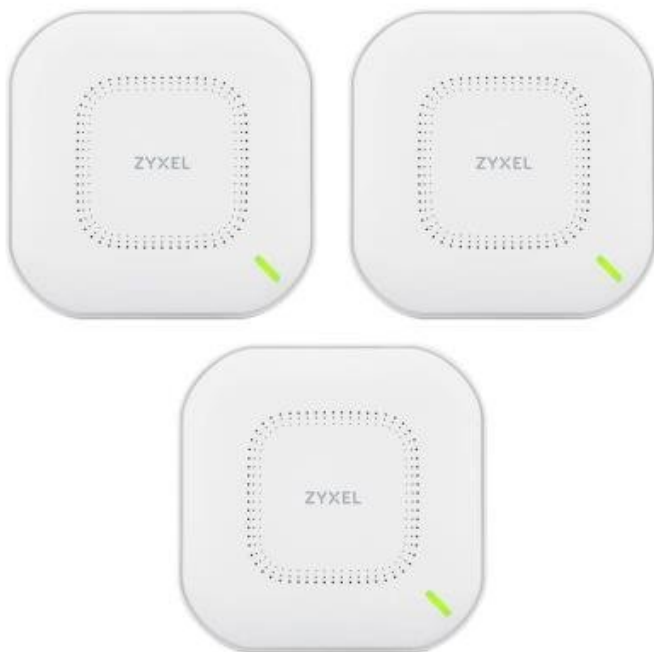

ZYXEL NWA110AX 3KS

Cena celkem:

16 607 Kč
(bez DPH: 13 724 Kč)

Běžná cena:

18 267 Kč

Ušetříte:

1 661 Kč

Kód zboží:

NAAZYX1049

Part No.:

NWA110AX-EU0103F

Záruka:

60 měs.

Stav:

Nové zboží

Popis

ZyXEL NWA110AX 3 ks

Dvoupásmový PoE přístupový bod pro profesionální nasazení s přenosovou rychlostí **575 Mbps (2,4 GHz) + 1200 Mbps (5 GHz)** a Wi-Fi standardy **802.11a/b/g/n/ac/ax**. Duální optimalizované antény s podporou technologie **MU-MIMO** a ziskem 6 dBi pro 5 GHz / 5 dBi pro 2,4 GHz zaručí perfektní pokrytí. Zařízení disponuje jedním **Ethernet RJ-45 (PoE+)** portem.