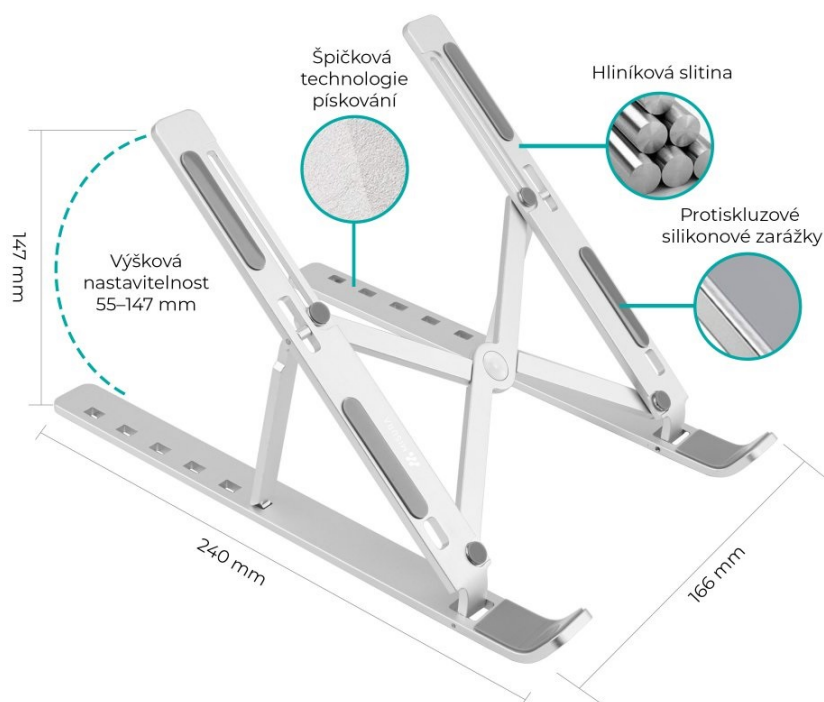

Detail produktu

Protiskluzová úprava designu

Podstavec pro notebooky a tablety umožňuje **nastavení úhlu sklonu a výšky** v šesti stupních, čím pomáhá redukovat napětí zad a udržovat správné držení těla. Křížový design zajišťuje spolu s **protiskluzovým povrchem** mimořádnou stabilitu. Podstavec lze navíc jednoduše složit a využít jej i na cestách, aniž by zabíral zbytečné místo.

ZÁKLADNÍ SPECIFIKACE

Výška: 55 - 147 mm

Rozměry základny: 240 x 166 mm

Materiál: slitina hliníku

Barva: stříbrná