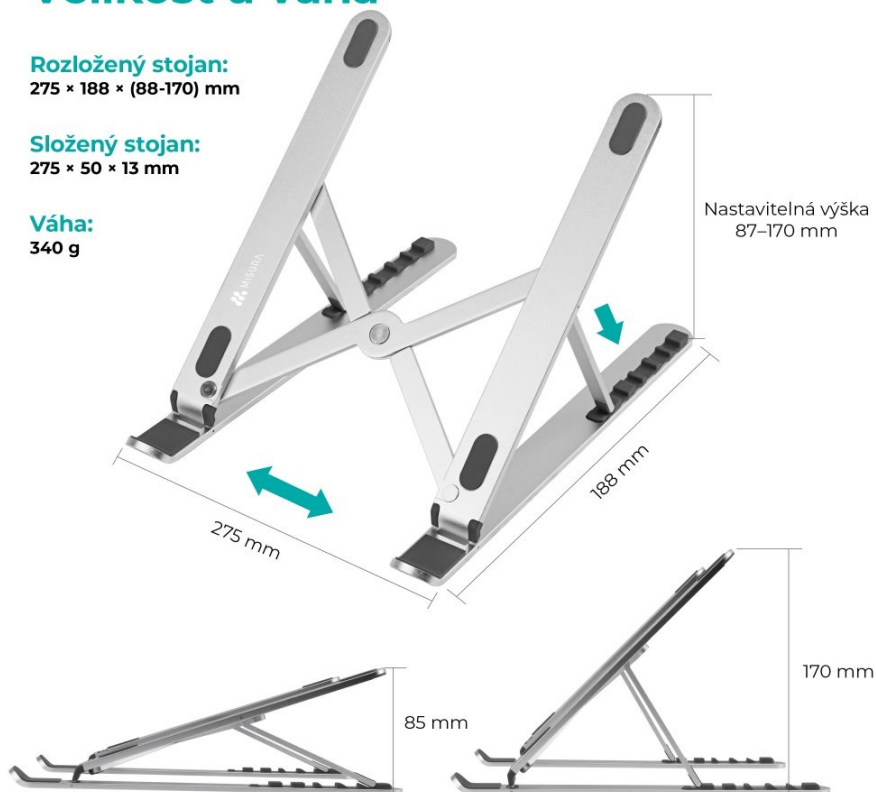

Popis

MISURA ME12

Chcete docílit většího komfortu při používání vašeho notebooku a poohlížíte se po kvalitním stojanu? MISURA ME12 portable vyniká svým ergonomickým designem, díky kterému zmírníte únavu krku a ramen. Notebook či tablet si tak můžete naklonit přesně podle svých potřeb. Stojan MISURA ME12 lze kreativně využít pro vložení knihy. Samotný stůl bude chráněný proti poškrábání díky protiskluzovým zářádkám.

Velikost a váha

Rozložený stojan:
275 × 188 × (88-170) mm

Složený stojan:
275 × 50 × 13 mm

Váha:
340 g

PŘEDNOSTI PRODUKTU

- Protiskluzový povrch, mimořádně stabilní
- Ergonomický design pro zmírnění únavy krku a ramen
- Kompatibilní se všemi notebooky i tablety
- Vhodný i pro knihy
- Univerzální stojan určený pro všechny typy notebooků či tabletů
- Vyrobený z kvalitního materiálu
- Nastavitelná výška 87-170 mm, 6 nastavitelných poloh

Obsah balení

Velikost krabičky:
290 × 75 × 26 mm

Univerzální stojan MISURA ME12 portable pro všechny notebooky

Stojan MISURA ME12 portable pojme notebook jakékoliv velikosti a to díky nastavitelné výšce 87-170 mm. S těmito rozměry stojánek uspokojí každého. Stojan pro notebooky MISURA ME12 portable je velmi pevný a stabilní. Nemusíte se obávat náhlého pádu. Je vyroben z kvalitního materiálu, tudíž s vámi vydrží po dlouhou dobu. Stojan MISURA ME12 s pohodlným nastavením zdvihu i náklonu Stojan MISURA ME12 vám umožní rychlou a snadnou regulaci zdvihu a tedy úpravu úhlu náklonu. Díky tomu uleví bolesti zad, ramen krku i zápěstí. Stojan nabízí celkem 6 nastavitelných pozic.

ZÁKLADNÍ SPECIFIKACE

Výška: 87 - 170 mm

Rozměry základny: 275 x 188 mm

Materiál: slitina hliníku

Barva: stříbrná