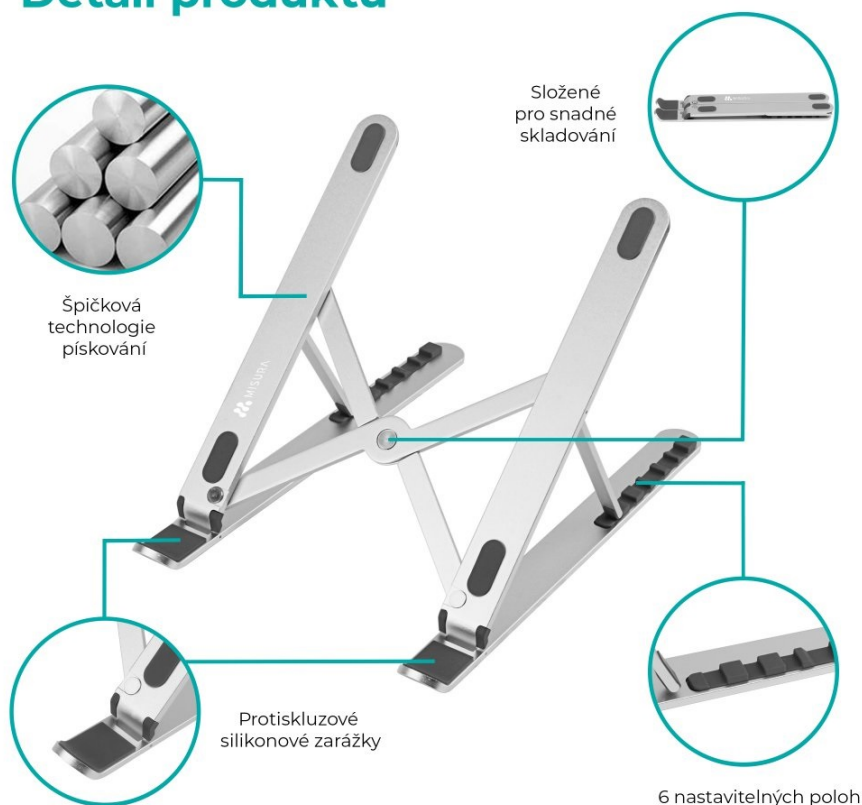

Popis

MISURA ME12

Chcete docílit většího komfortu při používání vašeho notebooku a poohlížíte se po kvalitním stojanu? MISURA ME12 portable vyniká svým ergonomickým designem, díky kterému zmírníte únavu krku a ramen. Notebook či tablet si tak můžete naklonit přesně podle svých potřeb. Stojan MISURA ME12 lze kreativně využít pro vložení knihy. Samotný stůl bude chráněný proti poškrábání díky protiskluzovým zářádkám.

Obsah balení

Velikost krabičky:
290 × 75 × 26 mm

Univerzální stojan MISURA ME12 portable pro všechny notebooky

Stojan MISURA ME12 portable pojme notebook jakékoliv velikosti a to díky nastavitelné výšce 87-170 mm. S těmito rozměry stojánek uspokojí každého. Stojan pro notebooky MISURA ME12 portable je velmi pevný a stabilní. Nemusíte se obávat náhlého pádu. Je vyroben z kvalitního materiálu, tudíž s vámi vydrží po dlouhou dobu. Stojan MISURA ME12 s pohodlným nastavením zdvihu i náklonu Stojan MISURA ME12 vám umožní rychlou a snadnou regulaci zdvihu a tedy úpravu úhlu náklonu. Díky tomu uleví bolesti zad, ramen krku i zápěstí. Stojan nabízí celkem 6 nastavitelných pozic.

Detail produktu

Podstavec pro notebooky a tablety umožňuje **nastavení úhlu sklonu a výšky** v šesti stupních, čím pomáhá redukovat napětí zad a udržovat správné držení těla. Křížový design zajišťuje spolu s **protiskuzovým povrchem** mimořádnou stabilitu. Podstavec lze navíc jednoduše složit a využít jej i na cestách, aniž by zabíral zbytečné místo.

ZÁKLADNÍ SPECIFIKACE

Výška: 87 - 170 mm

Rozměry základny: 275 x 188 mm

Materiál: slitina hliníku

Barva: stříbrná