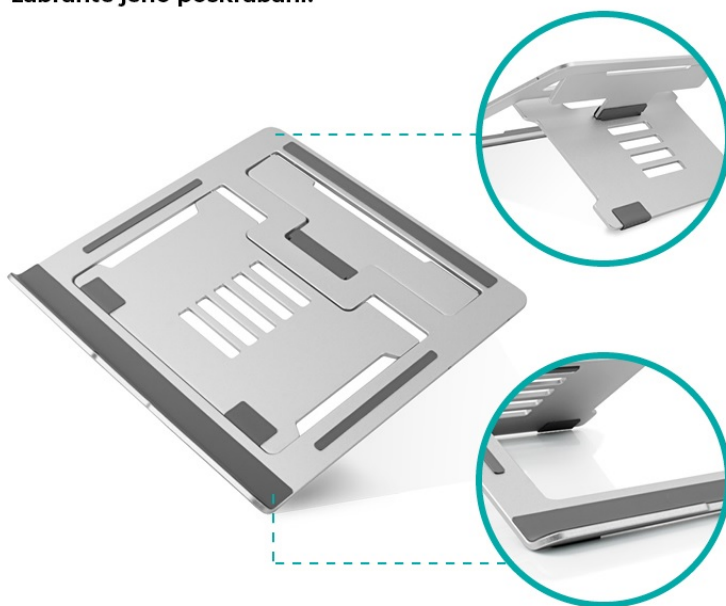

Úhel náklonu lze nastavit tak, aby se zmírnila tuhost v oblasti zad a krku, čímž se snižuje únava.

Tloušťka: 2,5 - 3,0 mm

Velikost: 220 x 279 x 15-112 mm

Použitelnost: pro zařízení o velikosti 15.6" a menší

Protiskluzový design

Zajistěte svůj laptop na místě,
zabraňte jeho poškrábání.

Ergonomický stojan pro Vaše zdraví 5 nastavitelných poloh stojanu

Nastavitelná výška:
7-11.5 cm

Nastavitelný úhel:
18-35 stupňů

Ergonomický podstavec pro notebooky s úhlopříčkou **až 15,6"** umožňuje **nastavení úhlu sklonu** v šesti stupních. Pomáhá tak redukovat napětí zad, krku i zápěstí a udržovat správné držení těla. Díky velké ploše základny a protiskluzovému povrchu je zaručena maximální stabilita. Konstrukce podstavce zajistí dostatečné proudění vzduchu a zabrání tak přehřívání notebooku.

ZÁKLADNÍ SPECIFIKACE

Pro notebooky: 11" až 15,6"

Úhel sklonu: 18° až 35°

Materiál: hliník, silikon

Barva: stříbrná