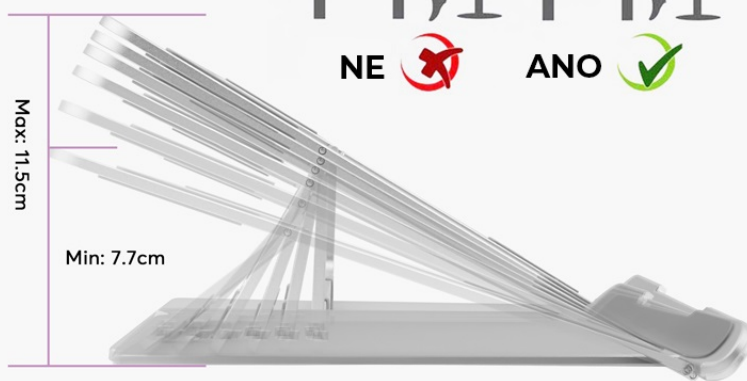

Úhel náklonu lze nastavit tak, aby se zmírnila tuhost v oblasti zad a krku, čímž se snižuje únava.

Tloušťka: 2,5 - 3,0 mm

Velikost: 220 x 279 x 15-112 mm

Použitelnost: pro zařízení o velikosti 15.6" a menší

Protiskluzový design

Zajistěte svůj laptop na místě,
zabraňte jeho poškrábání.

Ergonomický stojan pro Vaše zdraví 5 nastavitelných poloh stojanu

Nastavitelná výška:
7-11.5 cm

Nastavitelný úhel:
18-35 stupňů

Ergonomický podstavec pro notebooky s úhlopříčkou **až 15,6"** umožňuje **nastavení úhlu sklonu** v šesti stupních. Pomáhá tak redukovat napětí zad, krku i zápěstí a udržovat správné držení těla. Díky velké ploše základny a protiskluzovému povrchu je zaručena maximální stabilita. Konstrukce podstavce zajistí dostatečné proudění vzduchu a zabrání tak přehřívání notebooku.

ZÁKLADNÍ SPECIFIKACE

Pro notebooky: 11" až 15,6"

Úhel sklonu: 18° až 35°

Materiál: hliník, silikon

Barva: stříbrná