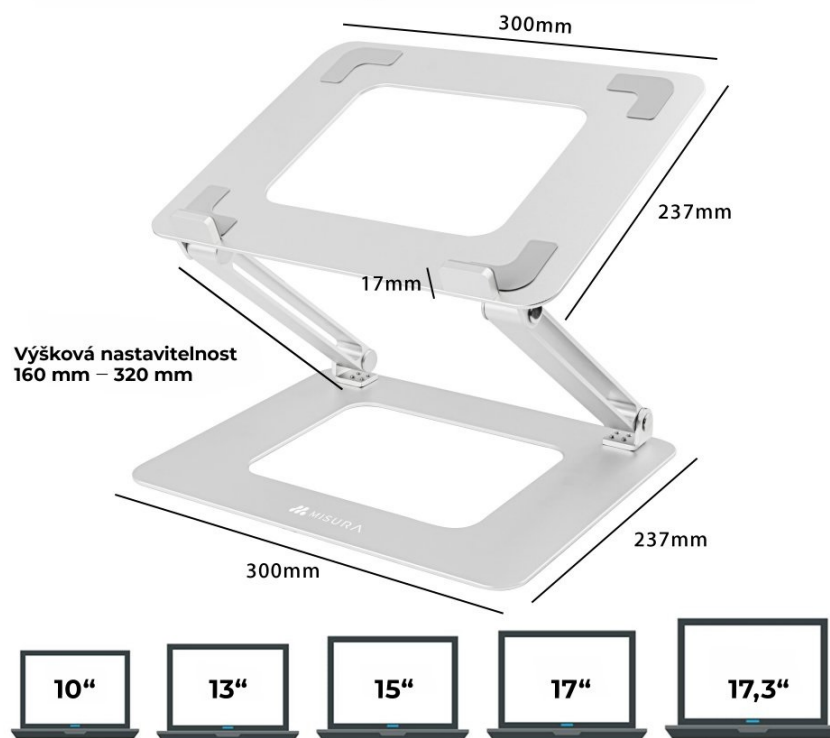

Široce kompatibilní

Pasuje pro všechny laptopy, tablety a elektronická zařízení do velikosti 17.3"
Extrémně stabilní – udrží až 20kg

Stojan MISURA ME10 pojme notebook o velikosti 15.6" a menší. Výhodou je výškové nastavení v rozmezí 160-320 mm a nastavením úhlu náklonu až do 30 stupňů.

MISURA ME10 – univerzální stojan pro všechny notebooky do 15,6"

Stojan pro notebooky MISURA ME10 je velmi pevný a stabilní, nemusíte se tak obávat, že by váš cenný laptop vypadl. Stojan je vyroben z kvalitního materiálu, tudíž vám vydrží dlouhou dobu.

Stojan MISURA ME10 s flexibilní regulací zdvihu i náklonu

Stojanu MISURA ME10 můžete plynule upravit polohu zdvihu i úhel náklonu. Díky tomu vám stojan pomůže ulevit od bolesti zad, ramen krku i zápěstí. Díky konstrukčnímu řešení stojanu MISURA ME10 bude docíleno i lepšího proudění vzduchu a nebude tak docházet k přehřívání vašeho zařízení.