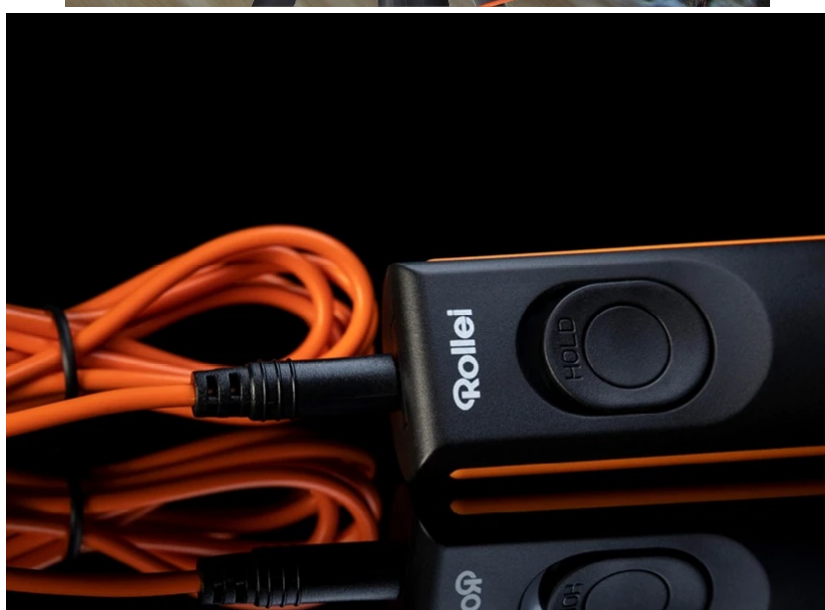

ROLLEI KABELOVÁ SPOUŠŤ PRO ZRCADLOVKY CANON

Cena celkem:	527 Kč
	(bez DPH: 436 Kč)
Běžná cena:	580 Kč
Ušetříte:	53 Kč
Kód zboží:	FOTR7700
Part No.:	28112
Záruka:	24 měsíce
Stav:	Nové zboží

Popis

Kabelová spoušť Rollei - připravte se na každý záběr

Kabelová spoušť Rollei, která se vyznačuje snadnou manipulací, ovládním a širokou kompatibilitou s **fotoaparáty značky Canon**. Je vhodná pro záběry s dlouhou expozicí, které zachytíte bez rozmazání. **Funkce Snap-in** vám umožní spustit závěrku v přesně daný okamžik. S pomocí tlačítka můžete ostřit a snímat jako s fotoaparátem a precizně zachytit každý okamžik vašeho záběru. Díky **ergonomickému tvaru** ideálně padne do ruky.

Rollei kabelová spoušť pro zrcadlovky Canon

Kabelová spoušť Rollei pro zrcadlovky Canon. Dodávána je s **dvojití kabelových adaptérů**.

ZÁKLADNÍ SPECIFIKACE

Kompatibilita:

Canon EOS R, EOS Ra, EOS RP, EOS R6, EOS 200D, EOS 300D, EOS 350D, EOS 400D, EOS 450D, EOS 500D, EOS 550D, EOS 60D, EOS 60Da, EOS 600D, EOS 650D, EOS 70D, EOS 77D, EOS 700D, EOS 750D, EOS 760D, EOS 80D, EOS 800D, EOS 90D, EOS 100D, EOS 1000D, EOS 1100D, EOS 1200D, EOS 1300D G3X, EOS 200D, SX60 HS, SX50 HS, Powershot G1 x, G1X II, G3x, G5X II, G10, G11, G12, G15, G16, SX50 HS, EOS M5, EOS M6