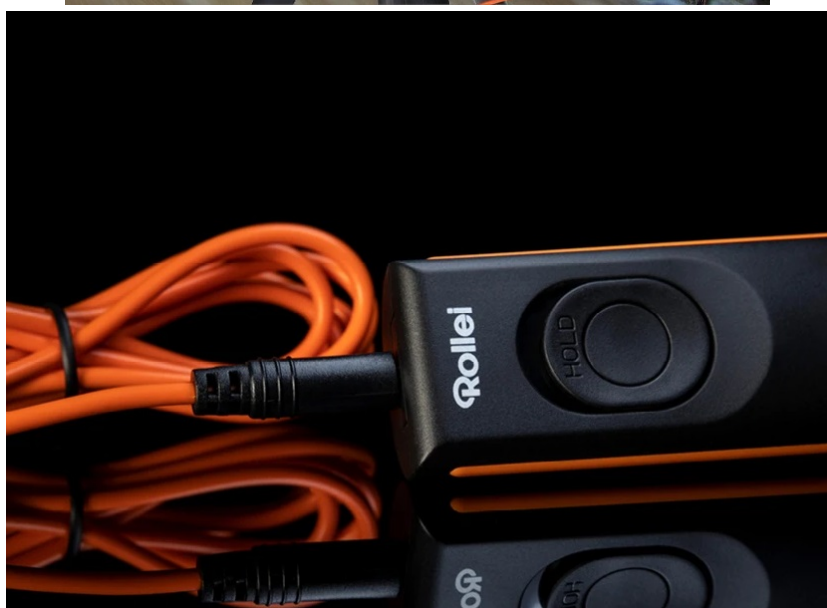

ROLLEI KABELOVÁ SPOUŠŤ PRO ZRCADLOVKY NIKON

Cena celkem:	527 Kč
	(bez DPH: 436 Kč)
Běžná cena:	580 Kč
Ušetříte:	53 Kč
Kód zboží:	FOTR7701
Part No.:	28113
Záruka:	24 měsíce
Stav:	Nové zboží

Popis

Kabelová spoušť Rollei - připravte se na každý záběr

Kabelová spoušť Rollei, která se vyznačuje snadnou manipulací, ovládáním a širokou kompatibilitou s **fotoaparáty značky Nikon**. Je vhodná pro záběry s dlouhou expozicí, které zachytíte bez rozmazání. **Funkce Snap-in** vám umožní spustit závěrku v přesně daný okamžik. S pomocí tlačítka můžete ostřit a snímat jako s fotoaparátem a precizně zachytit každý okamžik vašeho záběru. Díky **ergonomickému tvaru** ideálně padne do ruky.

Rollei kabelová spoušť pro zrcadlovky Nikon

Kabelová spoušť Rollei pro zrcadlovky Nikon. Dodávána je s **dvojití kabelových adaptérů**.

ZÁKLADNÍ SPECIFIKACE

Kompatibilita:

Nikon F5, D3, D500, D810a, D5, D4s, D810, D800e, D4, D3x, D3s, D800, D700, D300s, F6, D300, D2xs, D810e, D1h, F100, D1, F90, D2x, D100(with mbd100), D1x, D2, D200, D2h, D2hs, D850, D6